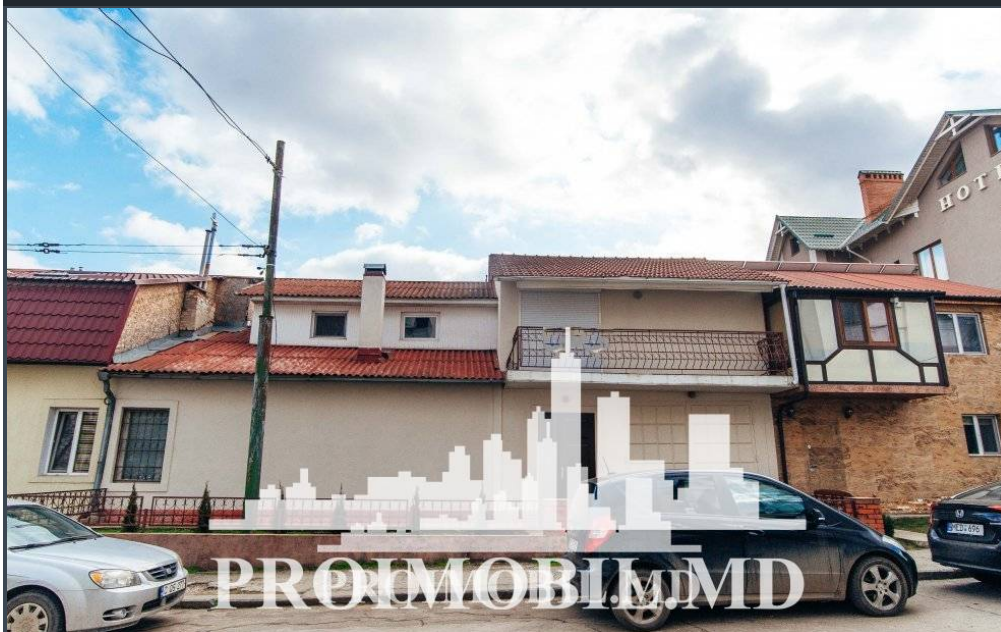

Chișinău, Centru - 1200€

Suprafața totală - 145 m²

Tip ofertă - Chirie

Camere - 4

Starea - Reparație euro

Grup sanitar - 2

Tip construcție - Nouă

Tip - Magazine

Se oferă spre chirie spațiu comercial în 2 nivele, **sect. Centru, str.**

Kogălniceanu. Suprafața totală de **145 mp**.

Compartimentare: 4 camere, 2 blocuri sanitare, antreu. Perfect pentru: magazin, hotel, restaurant, etc.