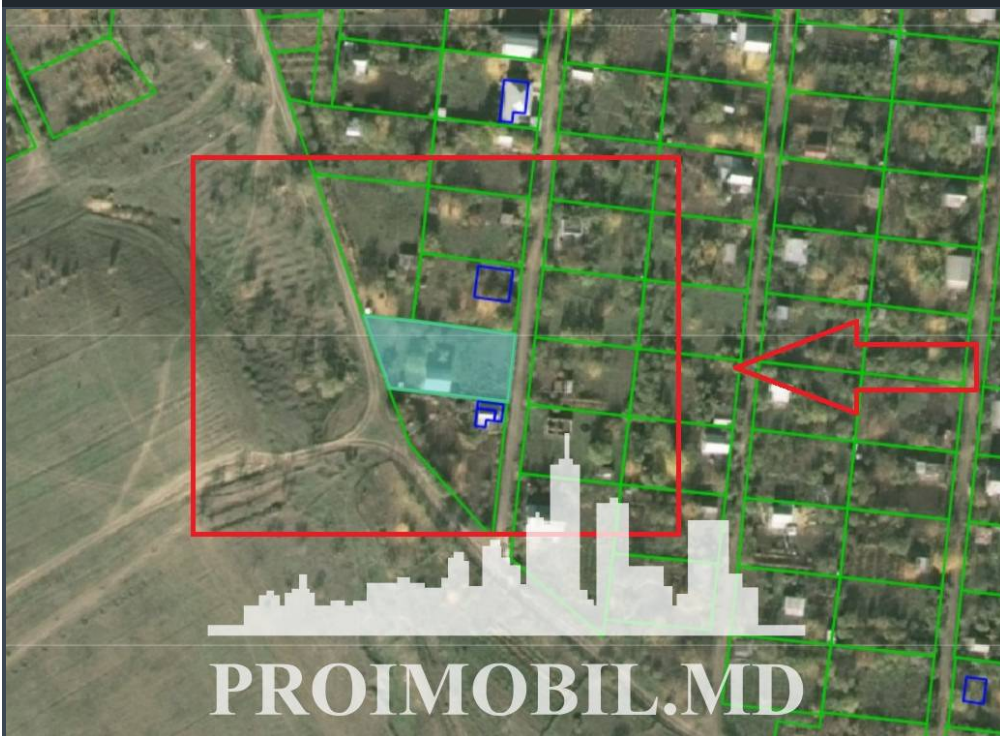

Suburbie, Sîngera - 9900€

Suprafața totală - 8 ar
Tip - Pentru construcții

Spre vânzare se oferă **teren pentru construcții**, situat în **Sîngera**. Suprafața totală **8 ari**.

- * Comunicații conectate;
- * Zonă ecologică.

Zonă cu infrastructură dezvoltată și acces la transport public în orice direcție! În apropiere de: magazin, stație de transport, farmacie, bancă, spital, școală, etc. (d.r.)

Pentru prezentare și alte detalii vizitați www.proimobil.md sau ne contactați!