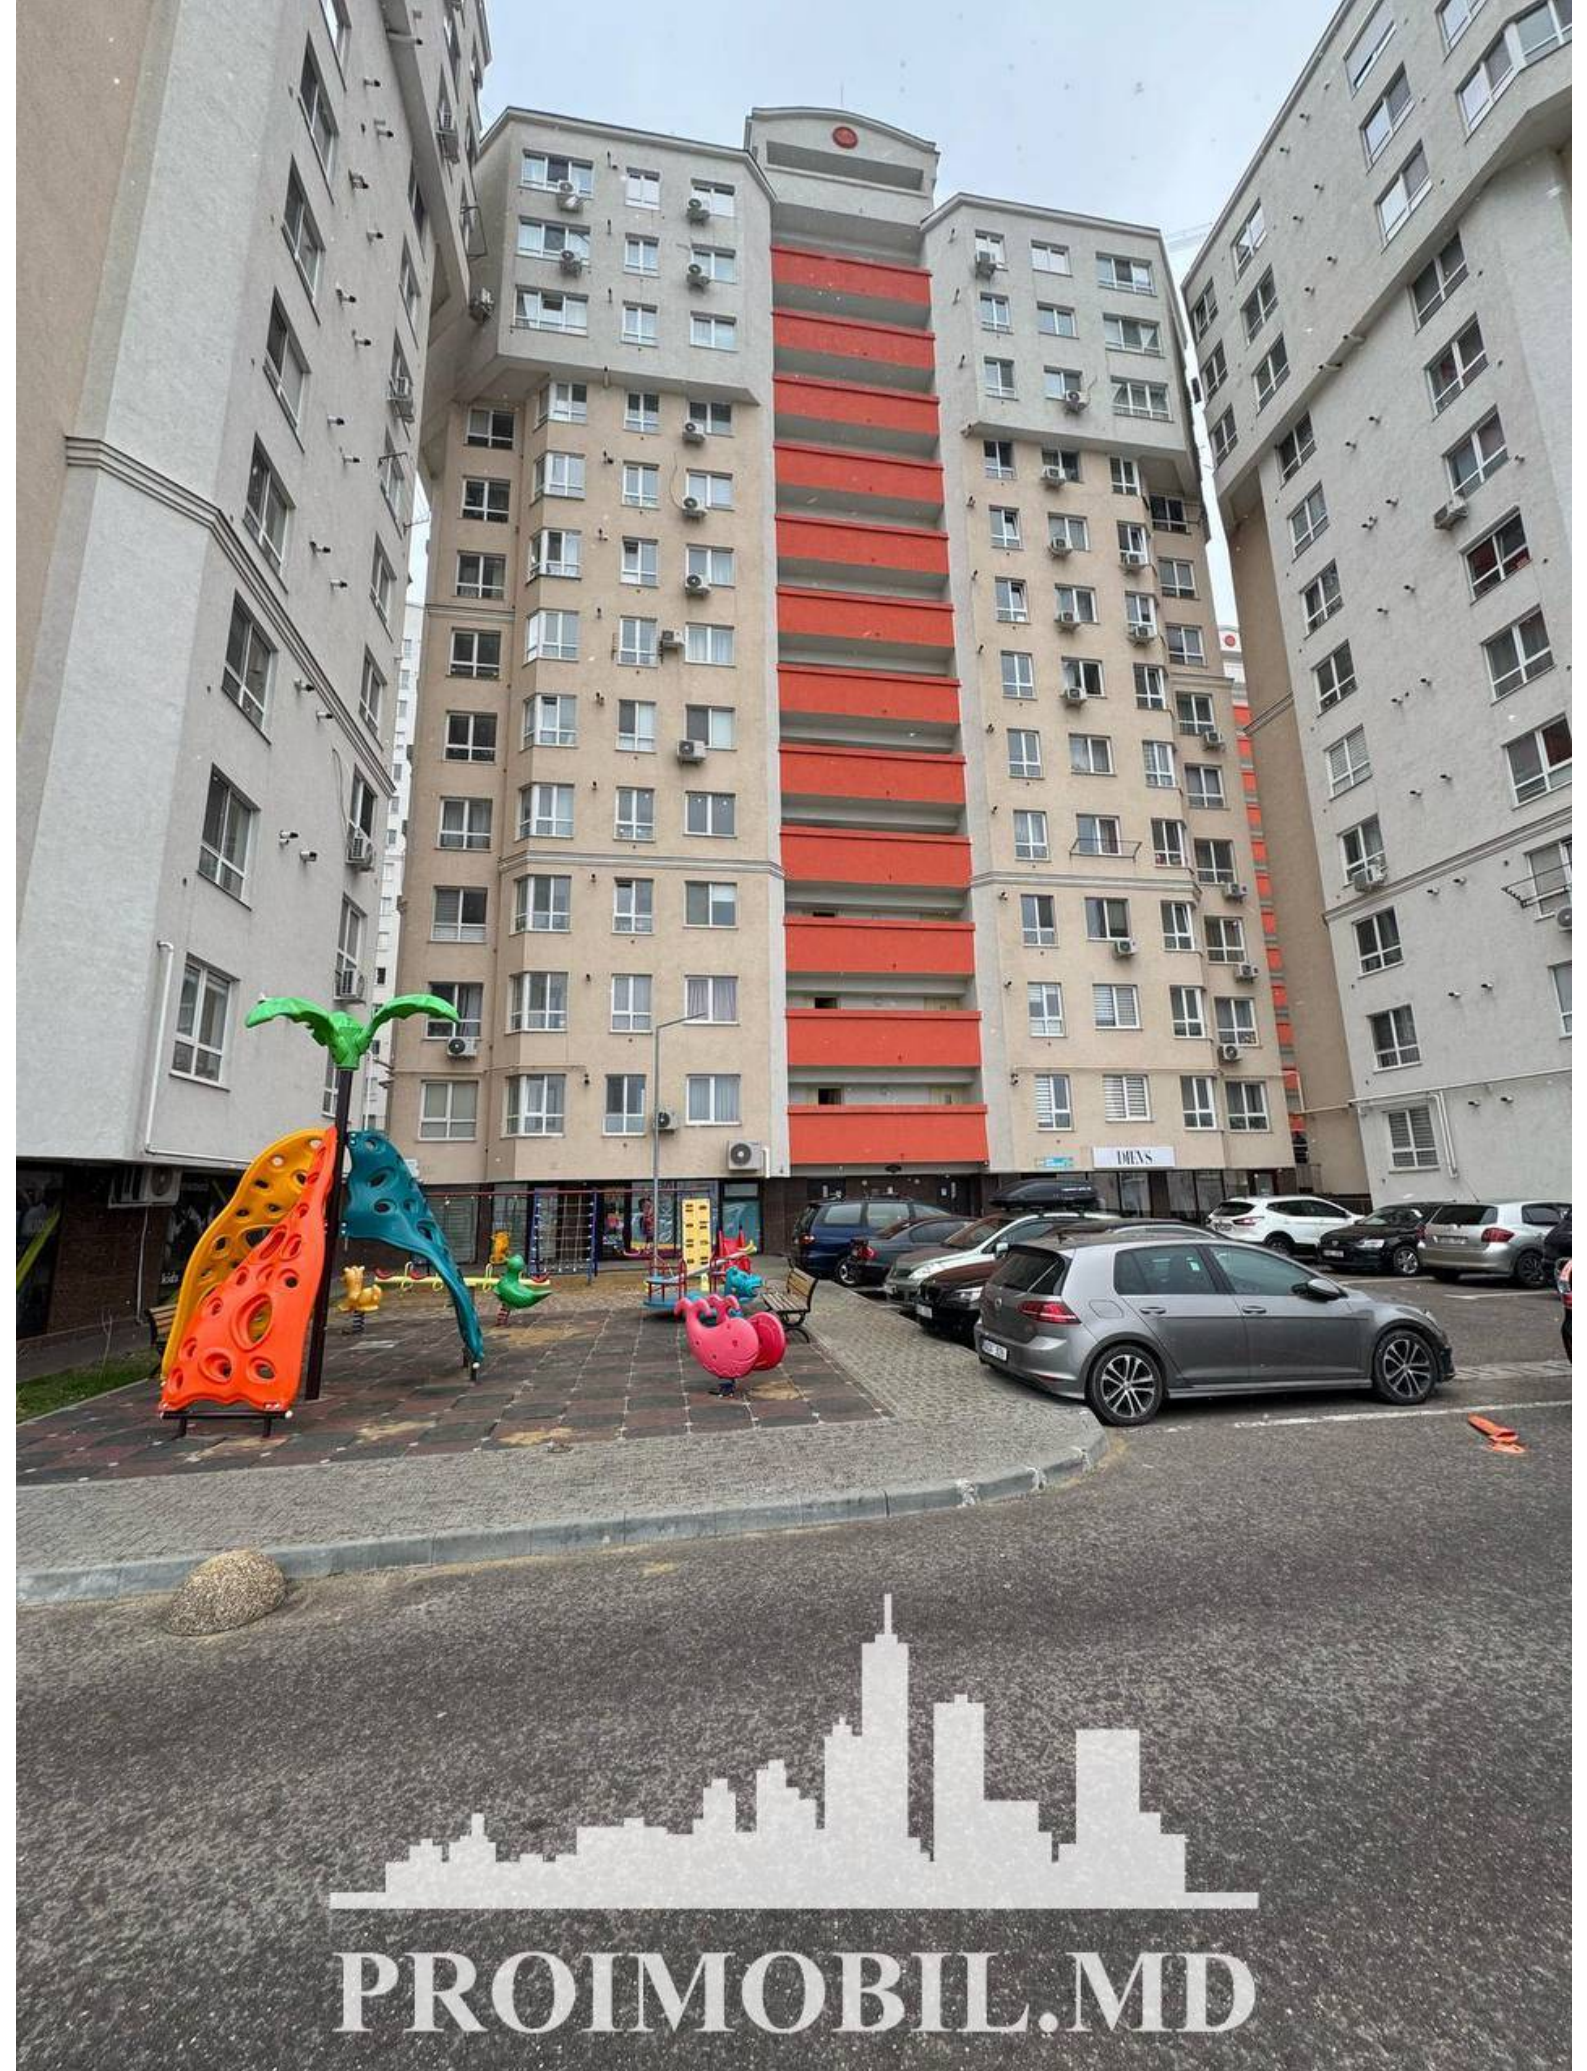

PROIMOBIL.MD