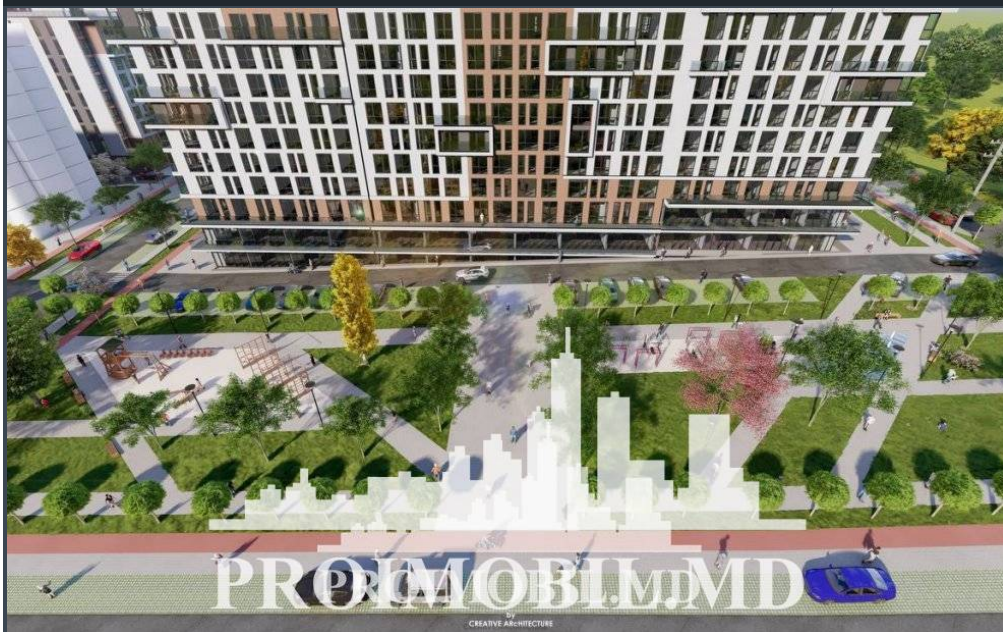

Chișinău, Telecentru - 50020€

Suprafața totală - 41 m²
Tip ofertă - Vânzare
Camere - 1
Starea - Versiune albă
Grup sanitar - 1
Tip construcție - Nouă
Etaj - 4
Etaje - 9
Dormitoare - 1
Înălțimea tavanului - 0.00
Loc de parcare - Deschisă

Vă propunem spre vânzare acest apartament în noul ansamblu rezidențial Solaris, cu 1 cameră, sect. Telecentru, Șos. Hîncești cu suprafața totală de 41 mp.

Compartimentat în:

- dormitor
- bucătărie
- bloc sanitar
- antreu
- garderobă