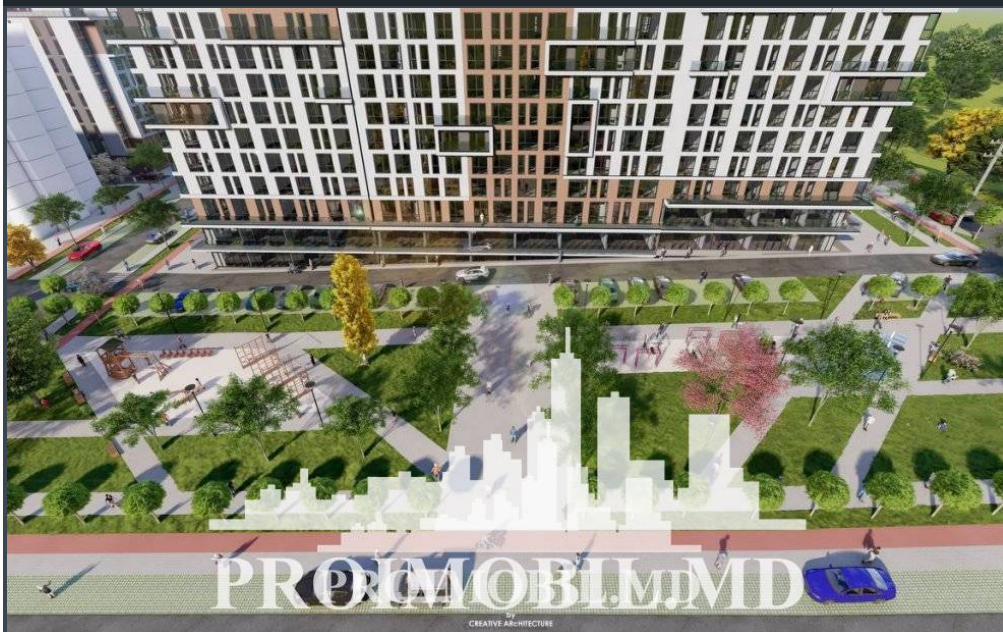

Chișinău, Telecentru - 48200€

Suprafața totală - 41 m²
Tip ofertă - Vânzare
Camere - 1
Starea - Versiune albă
Grup sanitar - 1
Tip construcție - Nouă
Etaj - 4
Etaje - 9
Dormitoare - 1
Înălțimea tavanului - 0.00
Loc de parcare - Deschisă

Vă propunem spre vânzare acest apartament în noul ansamblu rezidențial Solaris, cu 1 cameră, sect. Telecentru, Șos. Hîncești cu suprafața totală de 41 mp.

Compartimentat în:

- dormitor
- bucătărie
- bloc sanitar
- antreu
- garderobă