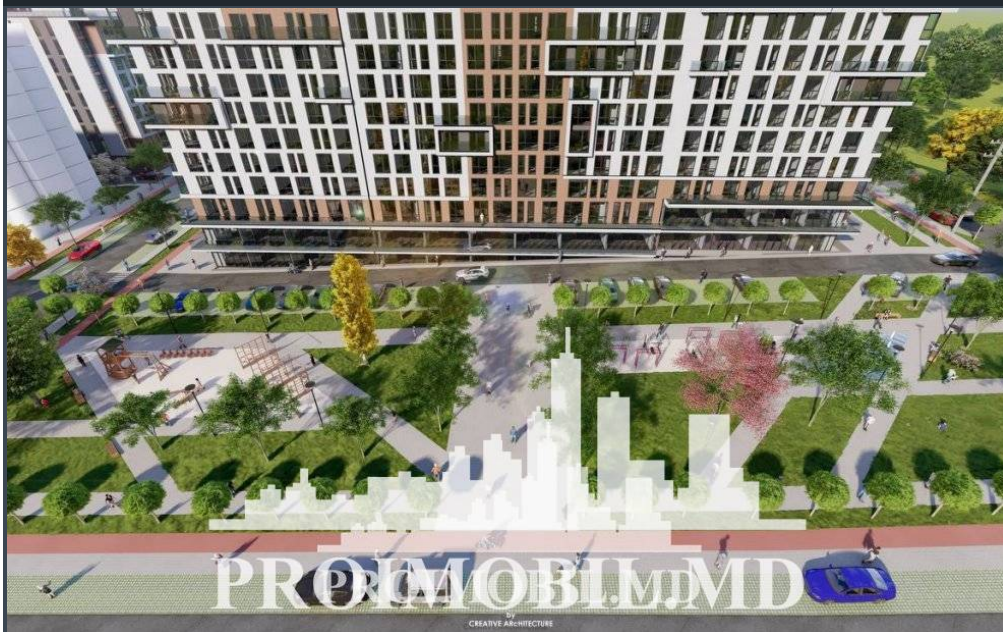

Chișinău, Telecentru - 50020€

Suprafața totală - 41 m<sup>2</sup>  
Tip ofertă - Vânzare  
Camere - 1  
Starea - Versiune albă  
Grup sanitar - 1  
Tip construcție - Nouă  
Etaj - 4  
Etaje - 9  
Dormitoare - 1  
Înălțimea tavanului - 0.00  
Loc de parcare - Deschisă

Vă propunem spre vânzare acest apartament în noul ansamblu rezidențial Solaris, cu 1 cameră, sect. Telecentru, Șos. Hîncești cu suprafața totală de 41 mp.

Compartimentat în:

- dormitor
- bucătărie
- bloc sanitar
- antreu
- garderobă