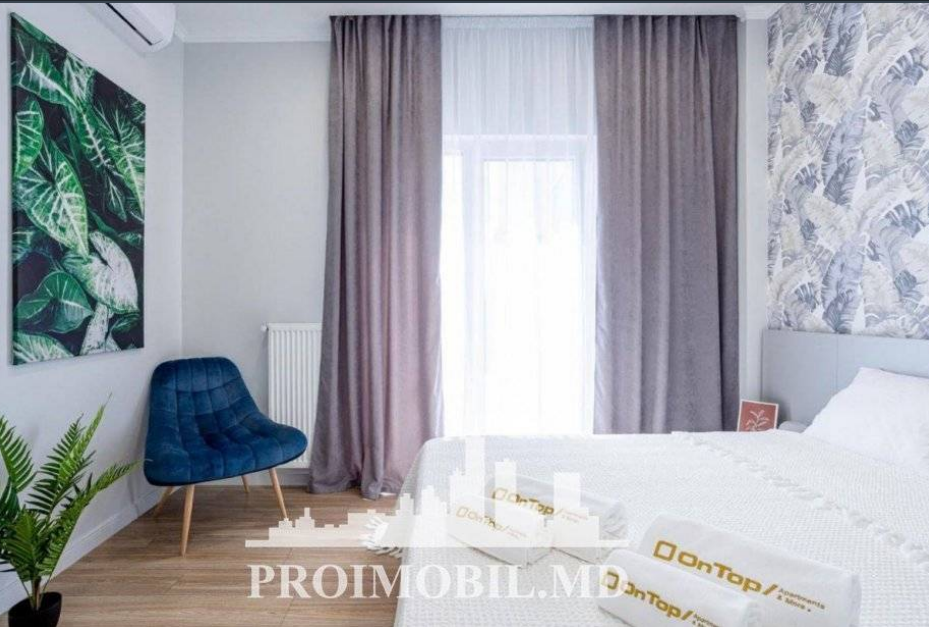

Chișinău, Centru - 2500€

Suprafața totală - 130 m2
Tip ofertă - Chirie
Camere - 2
Starea - Reparație euro
Grup sanitar - 1
Tip construcție - Nouă
Etaj - 12
Etaje - 12
Dormitoare - 1
Loc de parcare - Subterană

Vă propunem spre chirie apartament în bloc nou, sect. Centru, str. Ismail. Suprafața totală de **130 mp**, et. 12 din 12.

Compartimentat: 1 dormitor, living, bucătărie, bloc sanitar, terasă, antreu.

Caracteristici: