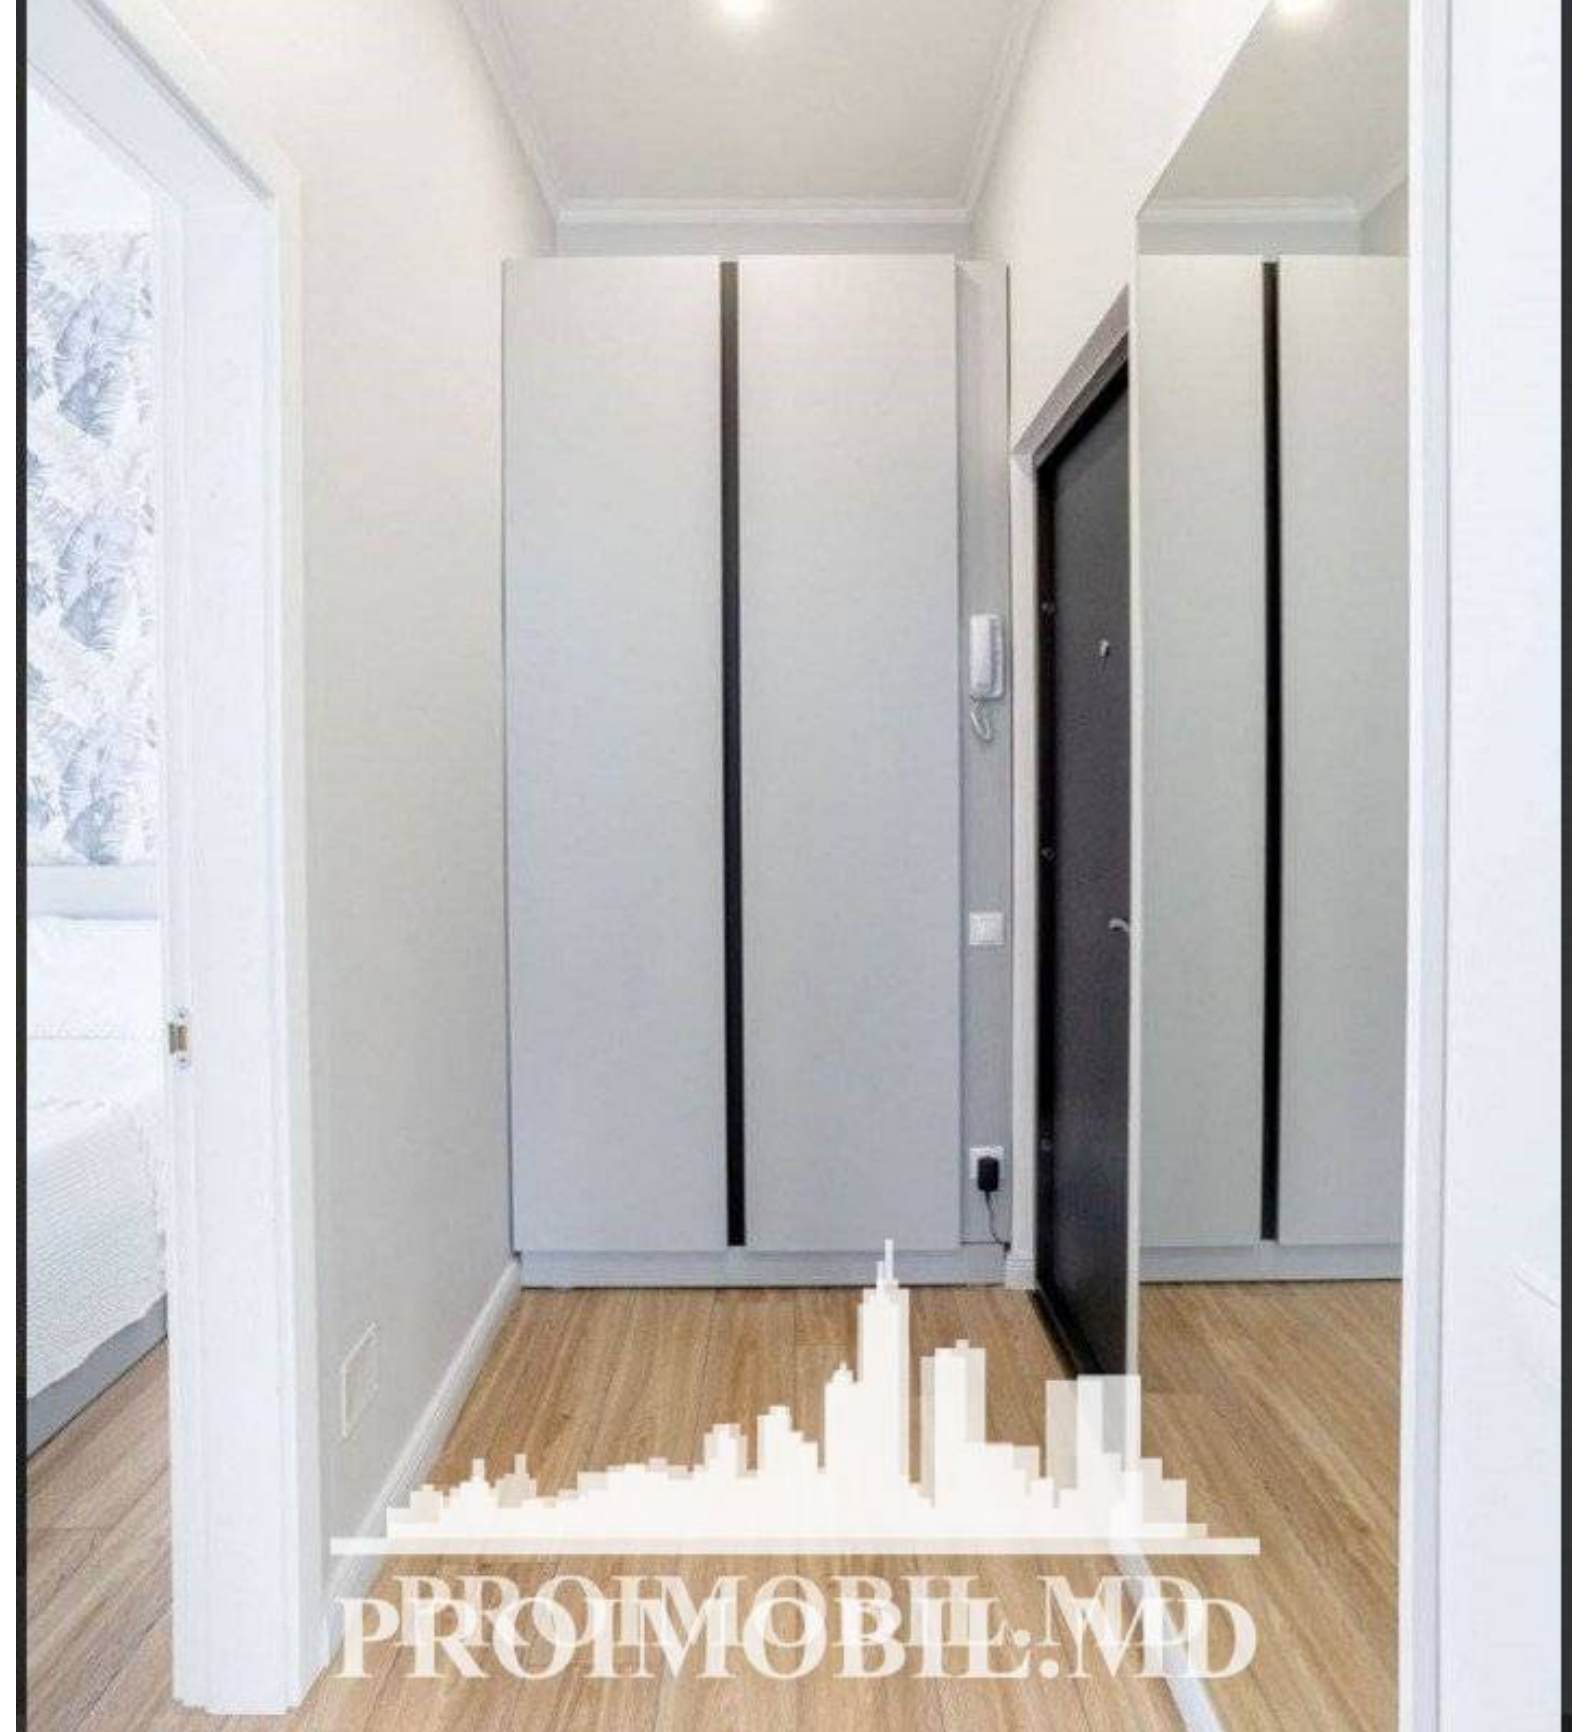

PROIMOBIL.MD