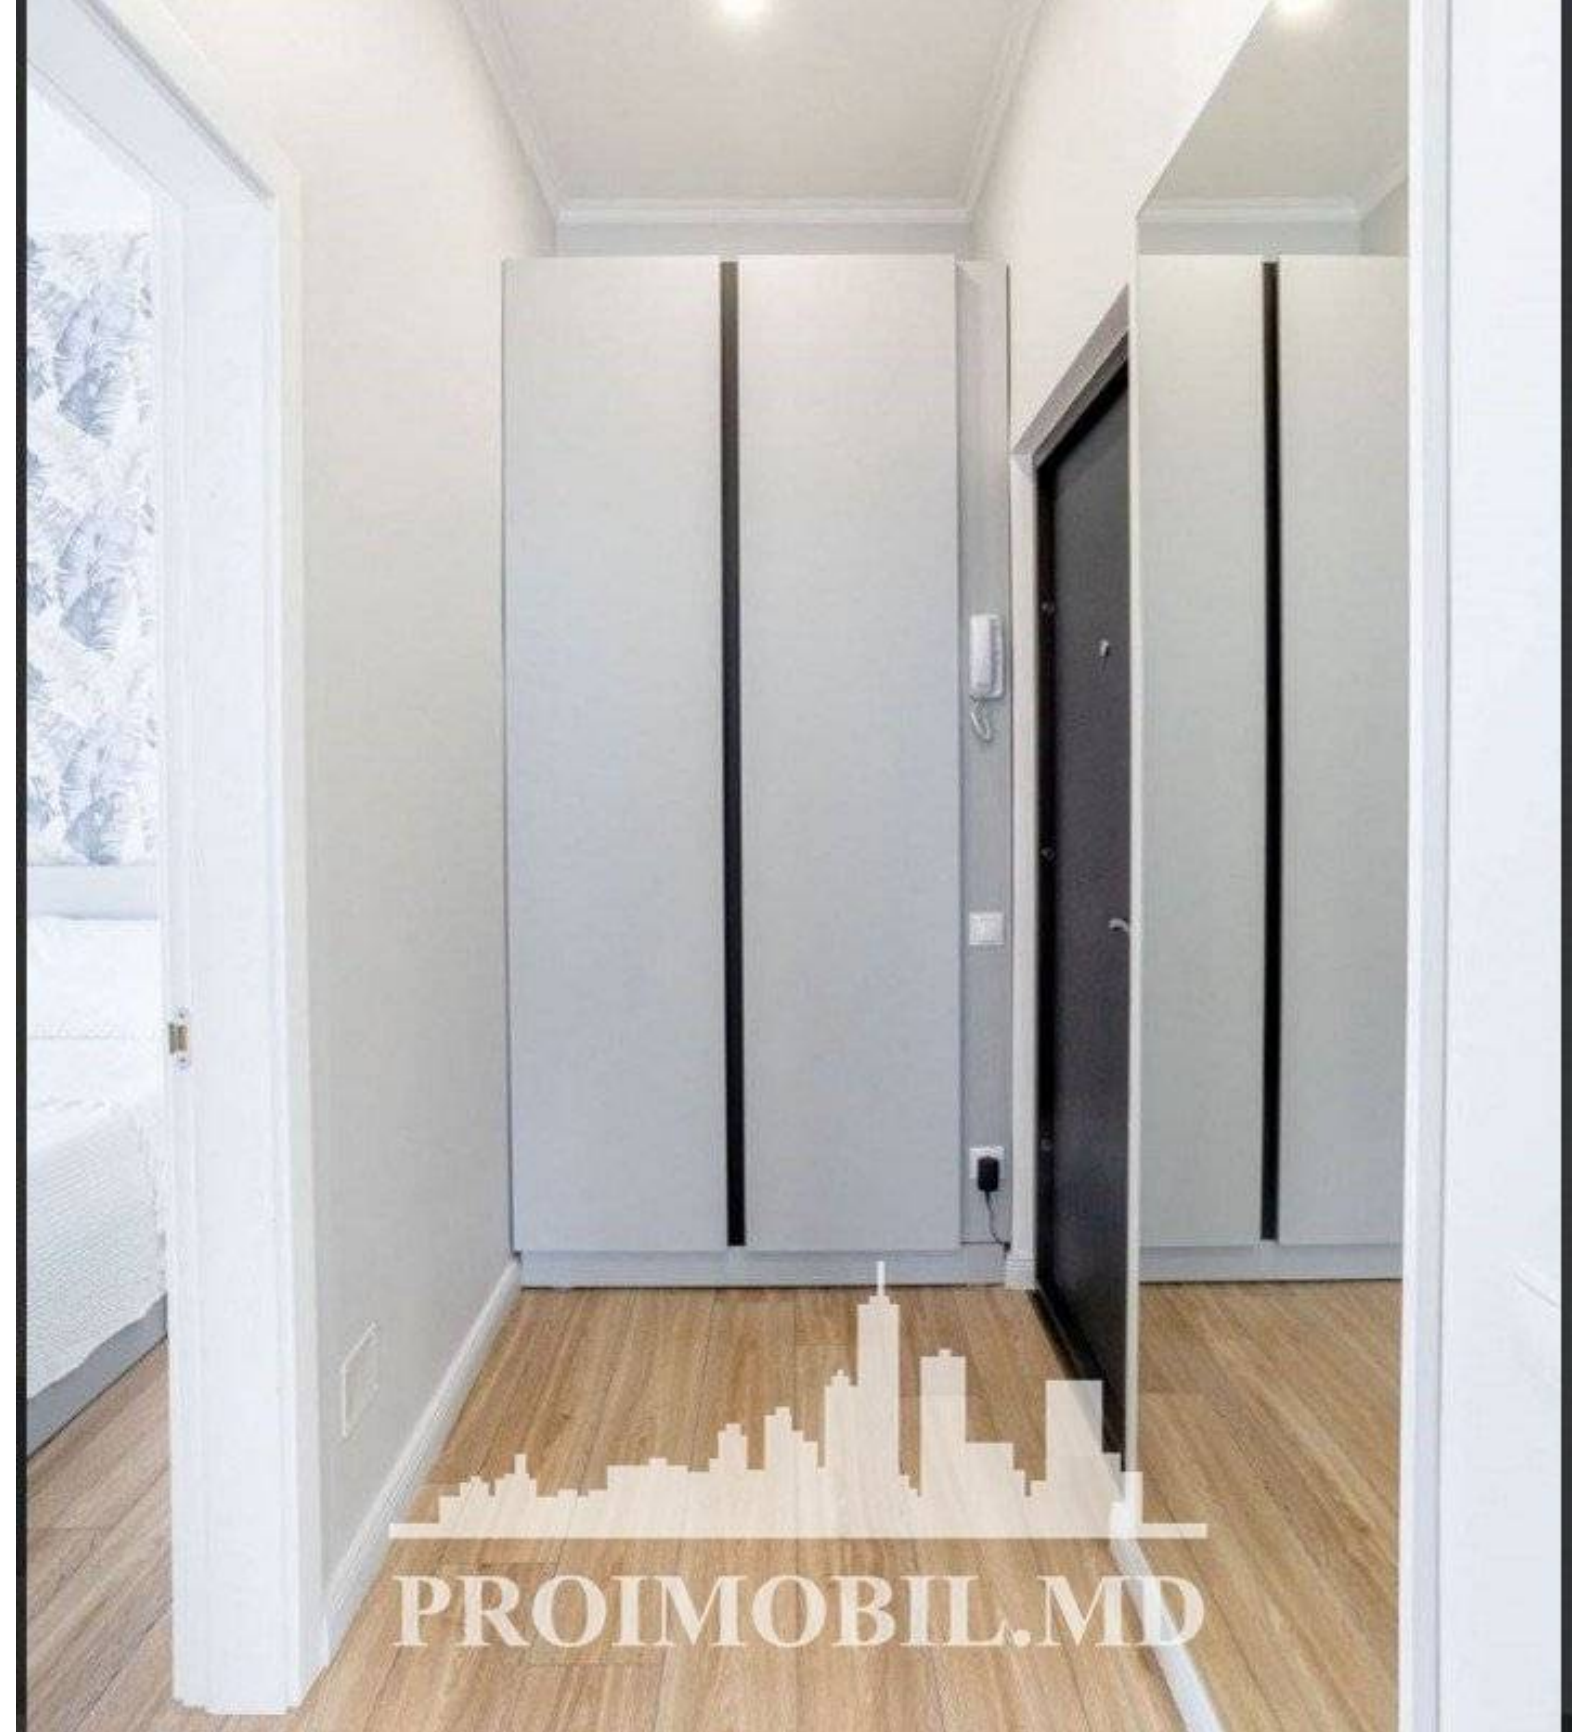

PROIMOBIL.MD