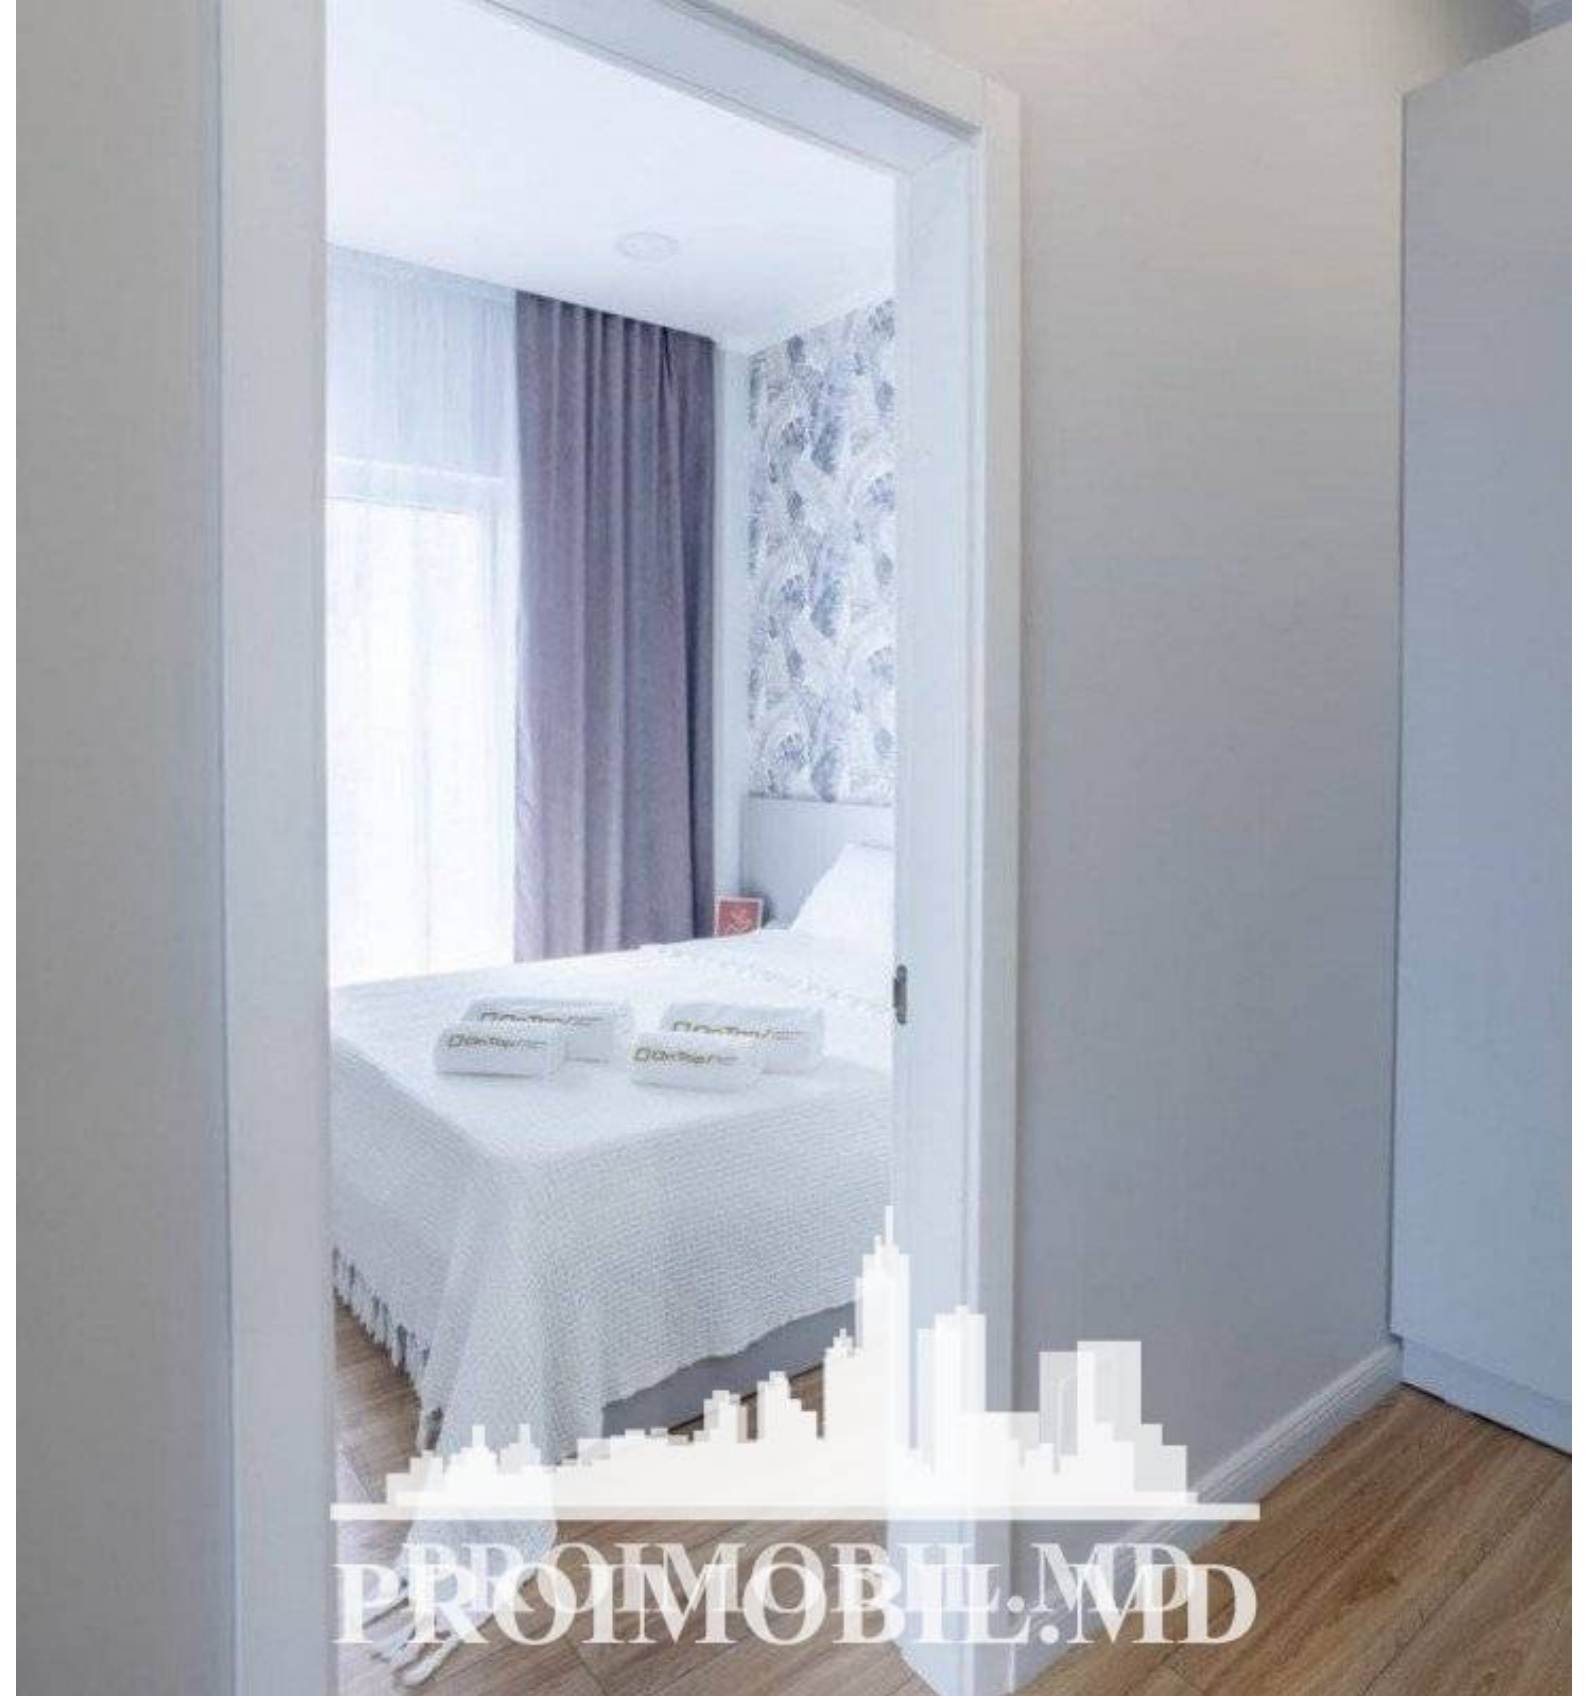

PROIMOBIL.MD