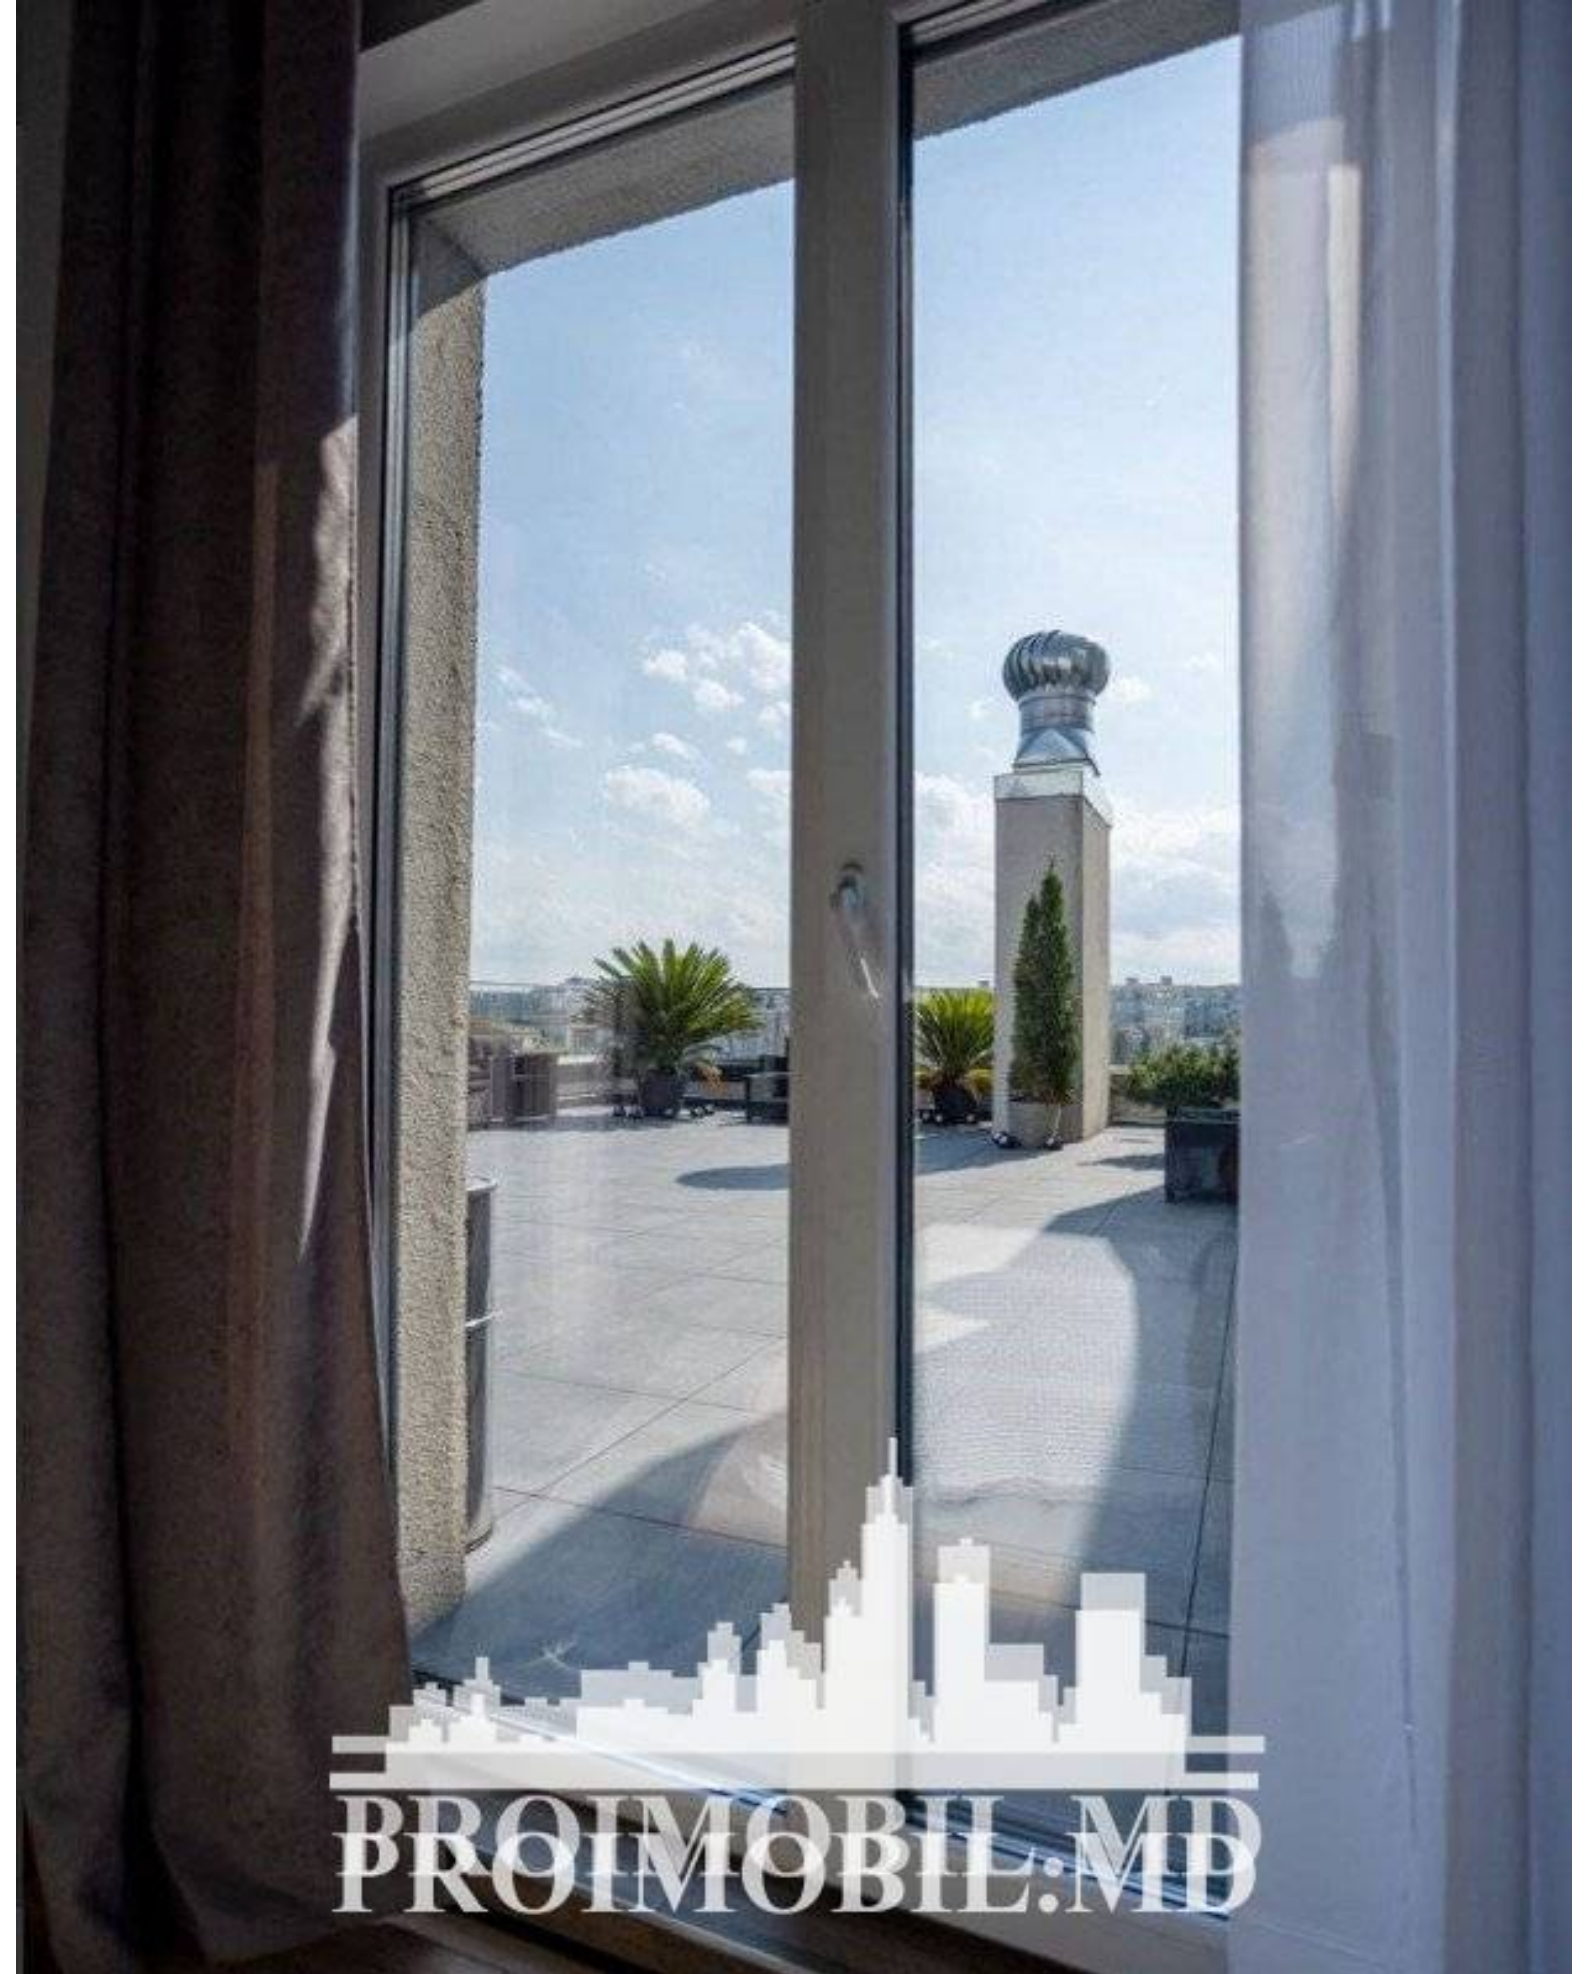

PROIMOBIL:MD