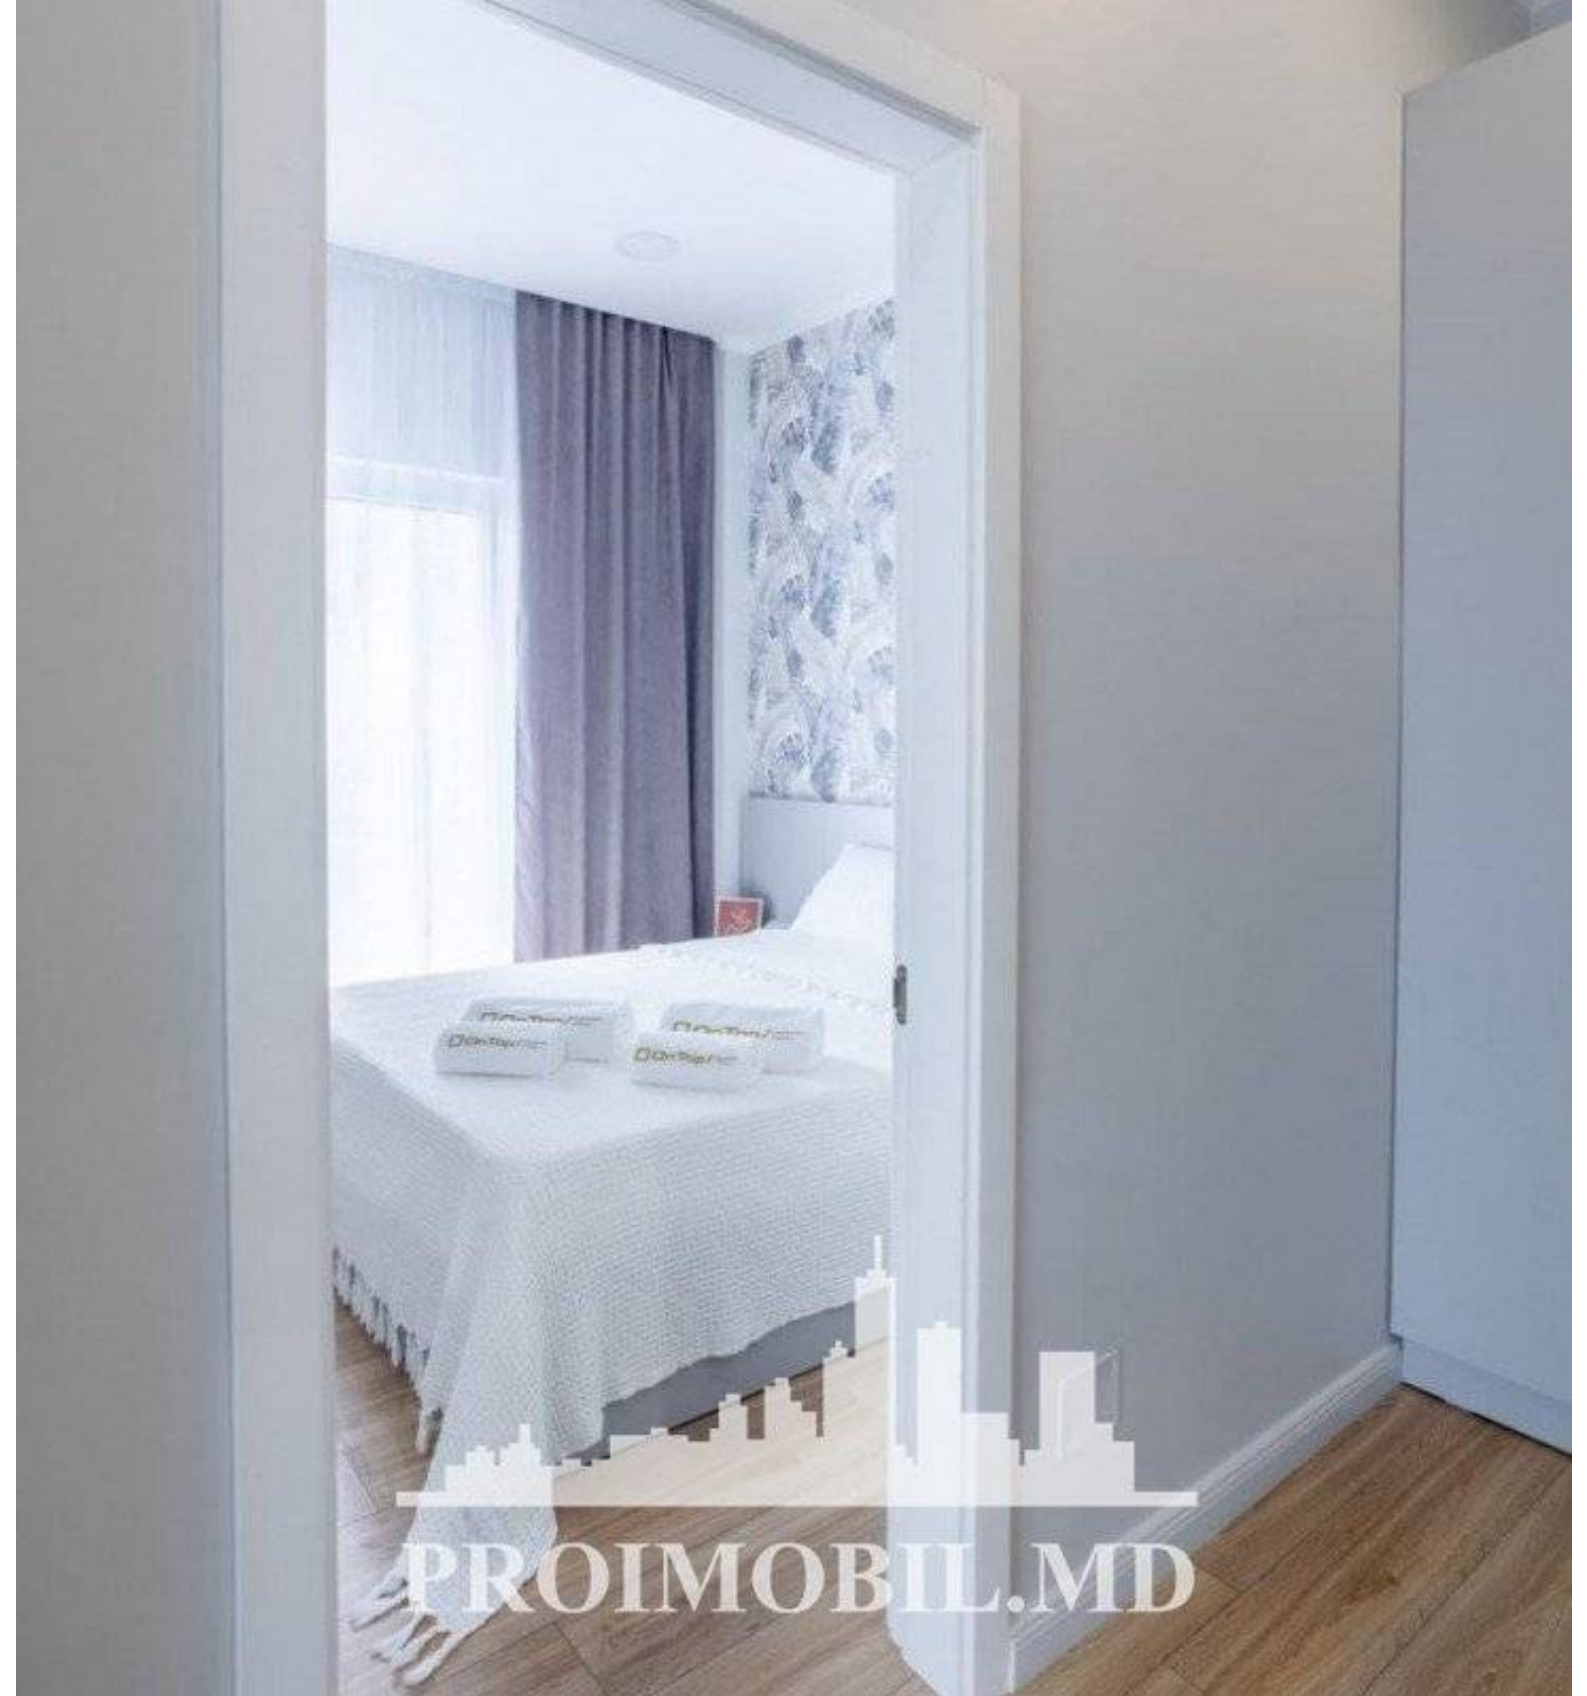

PROIMOBIL.MD