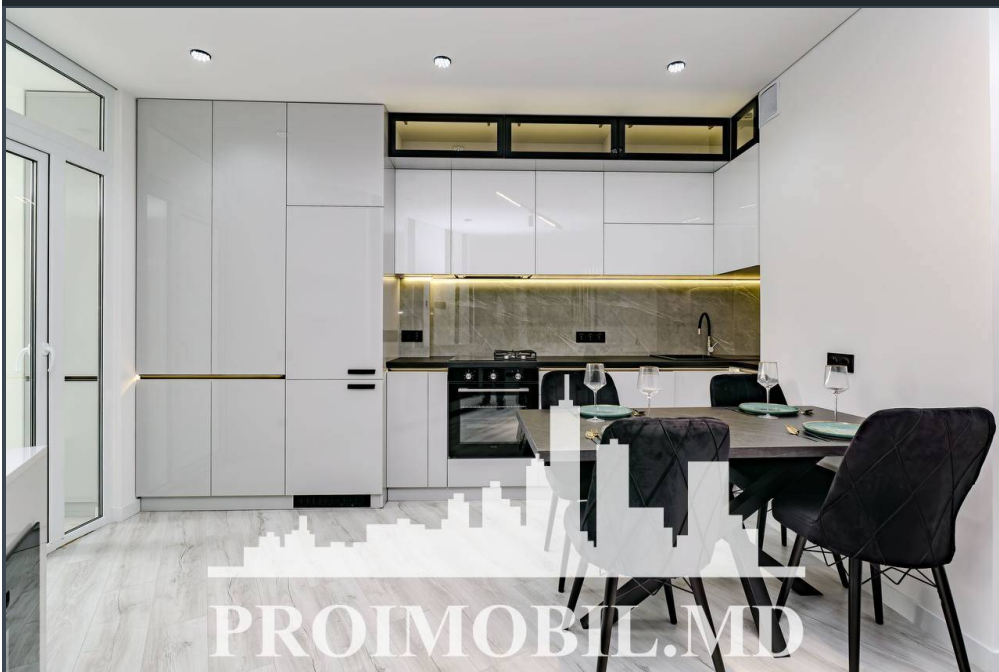

Chișinău, Centru - 165000€

Suprafața totală - 67 m²
Tip ofertă - Vânzare
Camere - 2
Starea - Reparație euro
Grup sanitar - 2
Tip construcție - Nouă
Etaj - 10
Etaje - 14
Balcon - 1
Dormitoare - 2
Planul clădirii - IND (individual)
Loc de parcare - Deschisă

Vă propunem spre vânzare acest apartament cu **2 camere și living, sect. Centru, Bd. Renașterii Naționale** cu suprafața totală de **67 mp.**

Compartimentat în: 2 dormitoare, garderobă, living, bucătărie, 2 blocuri sanitare, balcon, antreu.