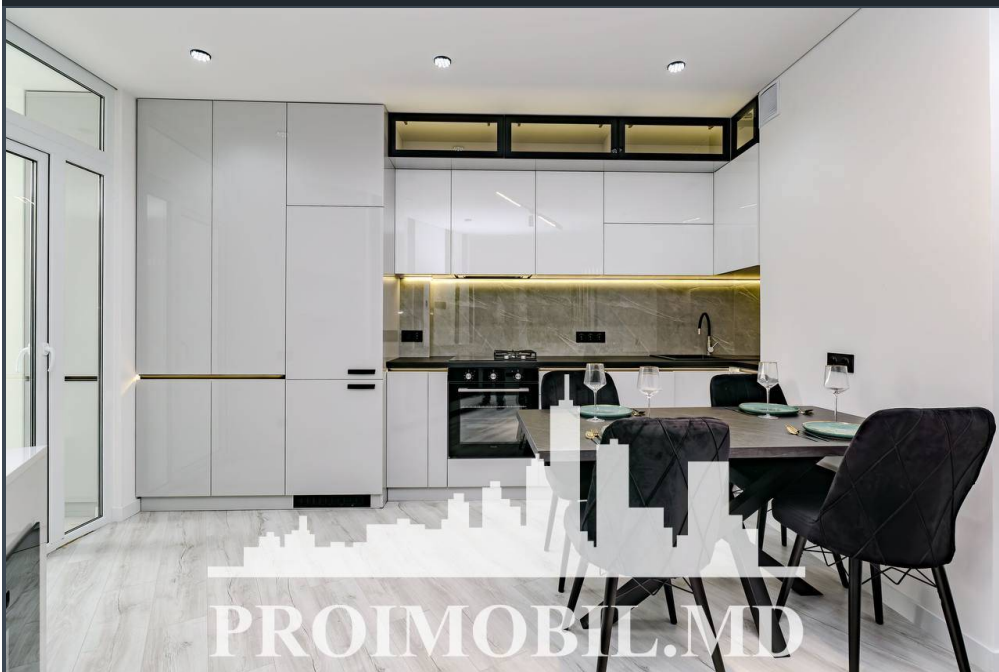

Chișinău, Centru - 165000€

Suprafața totală - 67 m<sup>2</sup>  
Tip ofertă - Vânzare  
Camere - 2  
Starea - Reparație euro  
Grup sanitar - 2  
Tip construcție - Nouă  
Etaj - 10  
Etaje - 14  
Balcon - 1  
Dormitoare - 2  
Planul clădirii - IND (individual)  
Loc de parcare - Deschisă

Vă propunem spre vânzare acest apartament cu **2 camere și living, sect. Centru, Bd. Renașterii Naționale** cu suprafața totală de **67 mp.**

**Compartimentat în:** 2 dormitoare, garderobă, living, bucătărie, 2 blocuri sanitare, balcon, antreu.