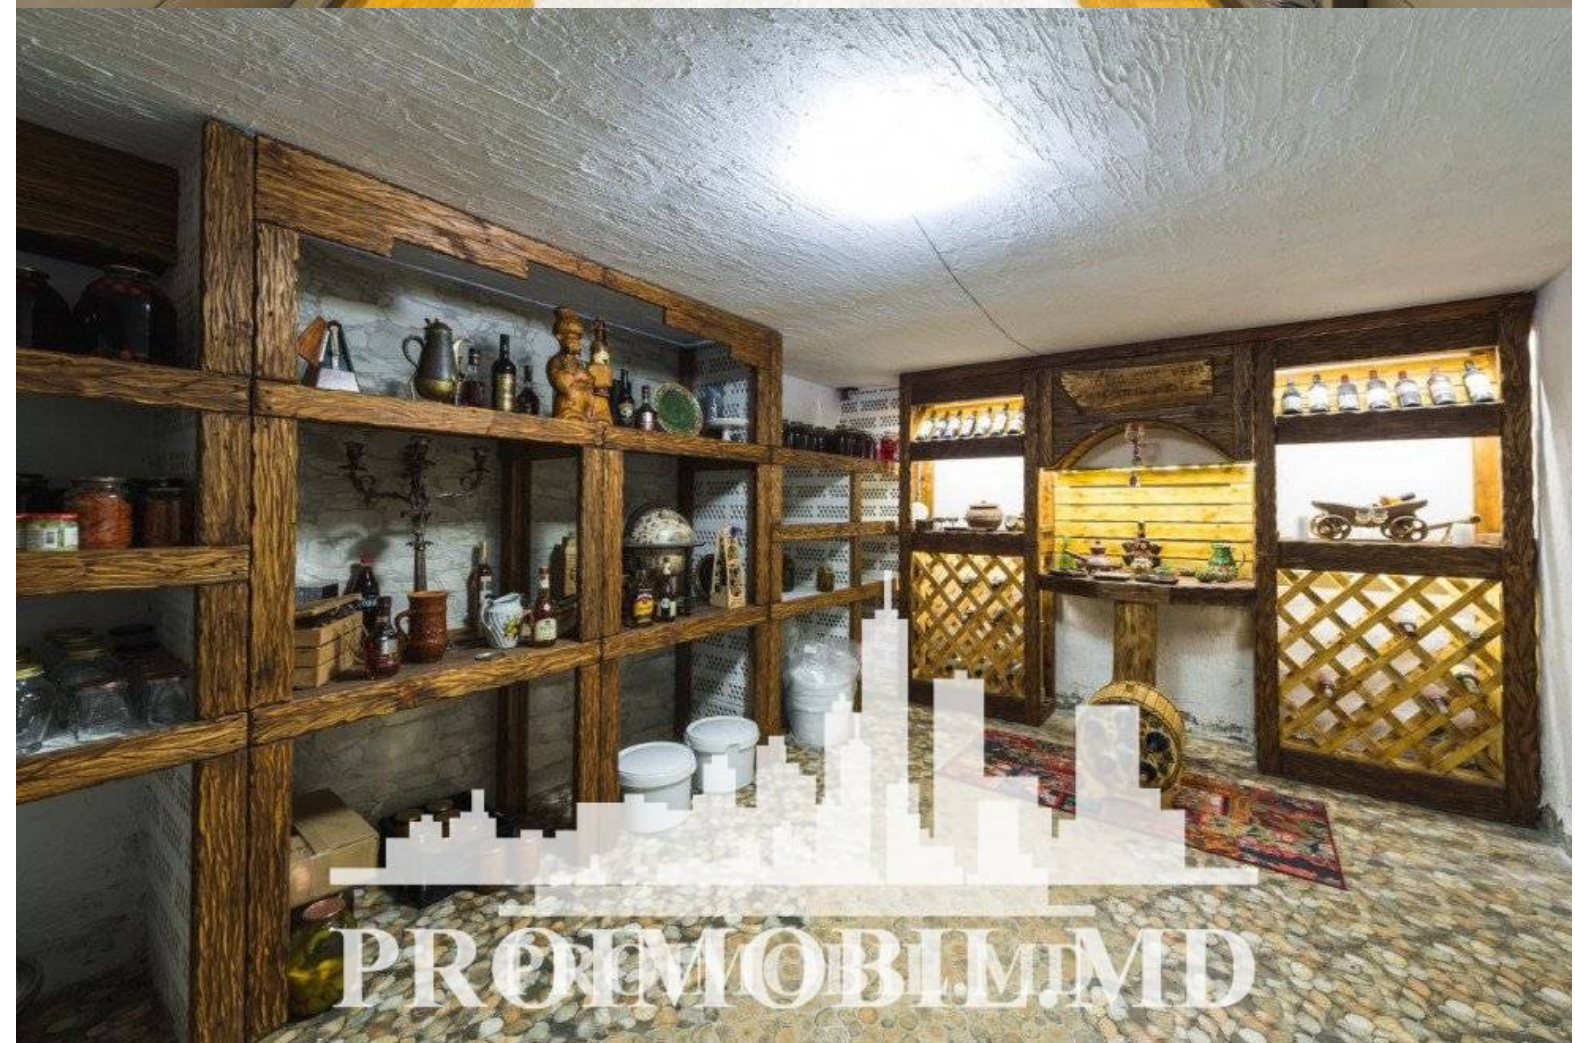

PROIMOBIL.MD