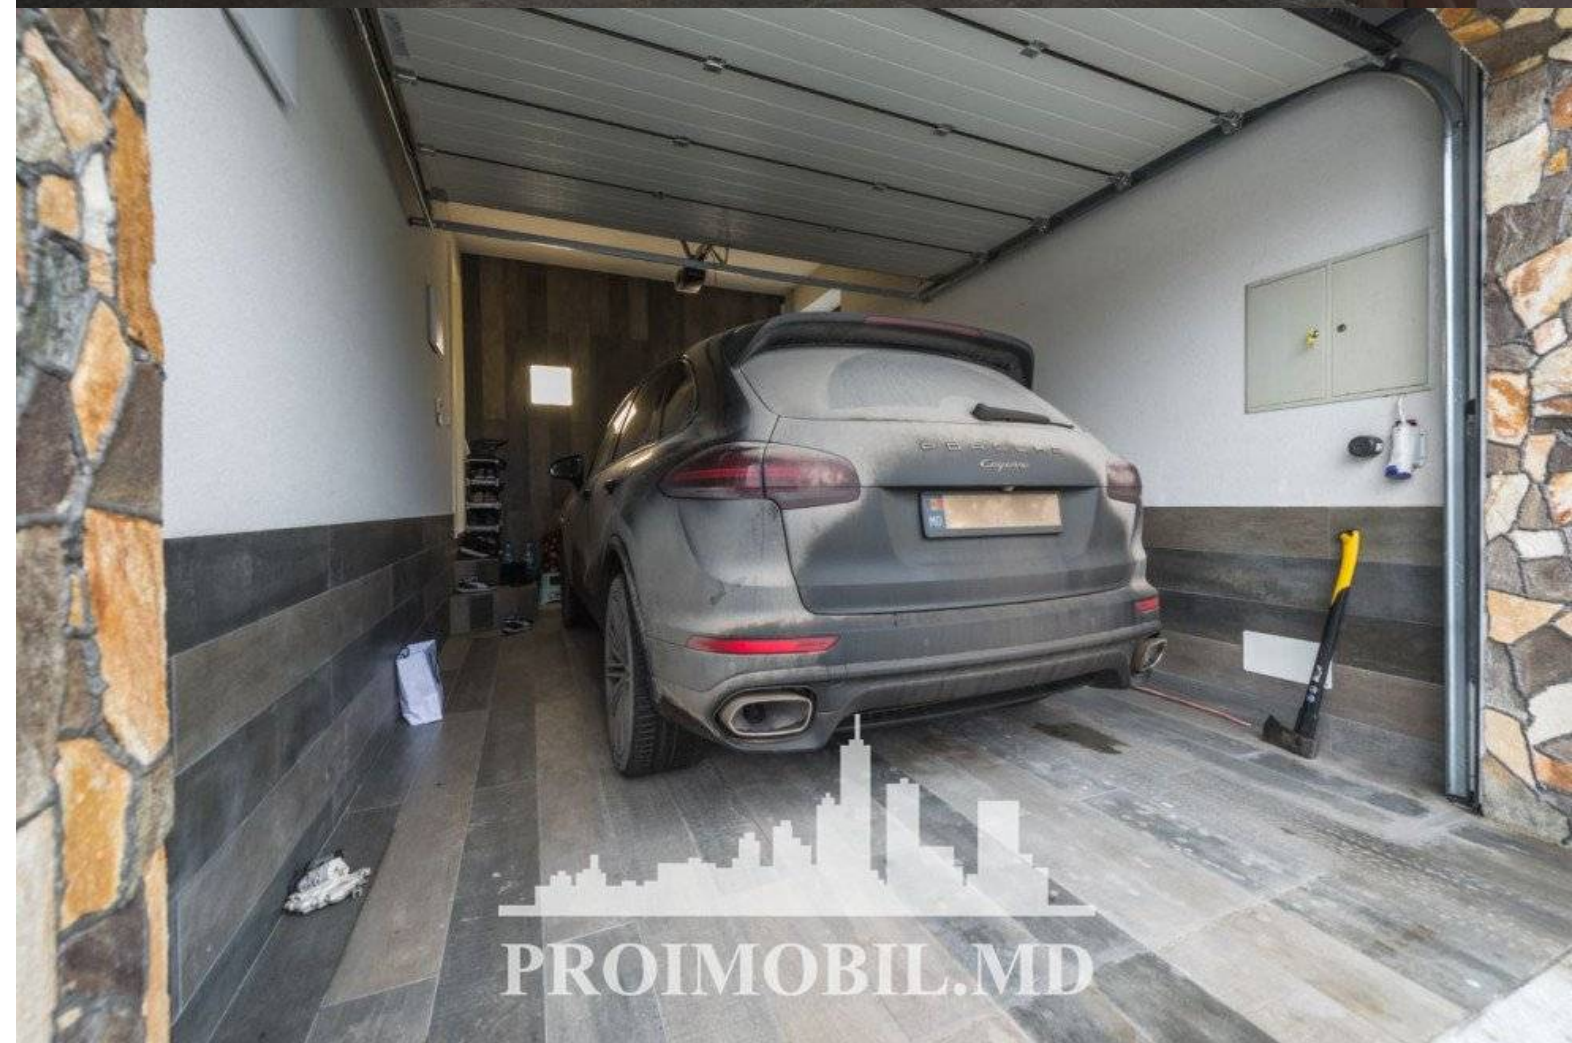

PROIMOBIL.MD