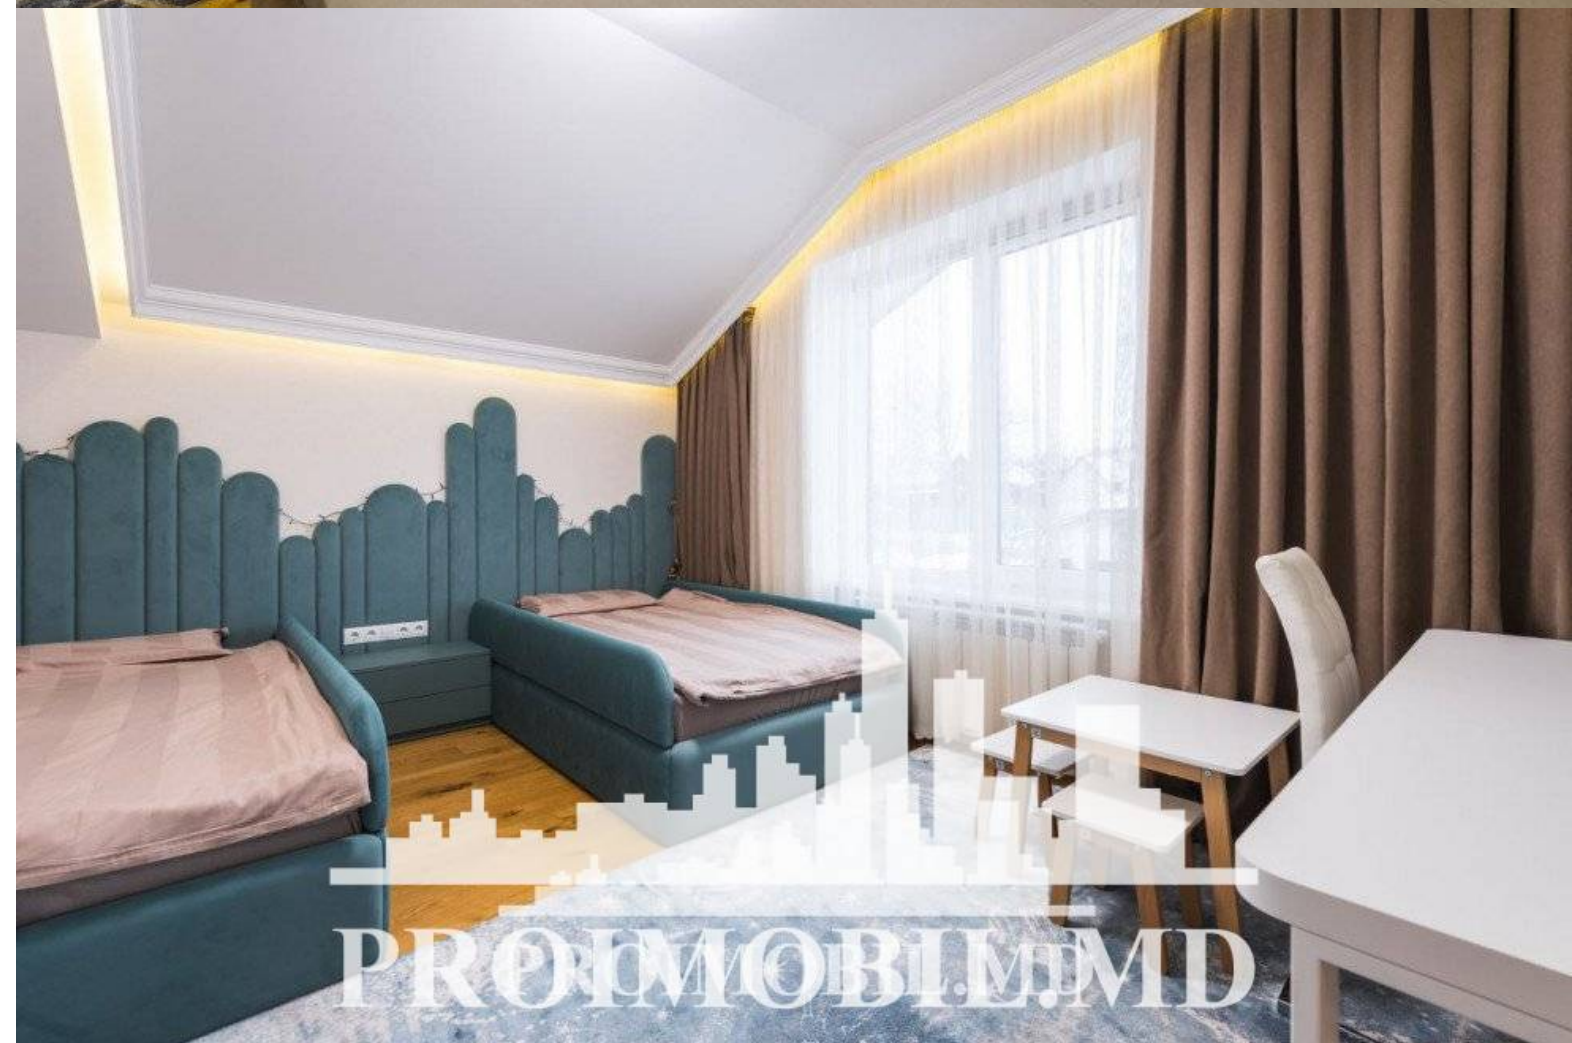

PROIMOBIL.MD