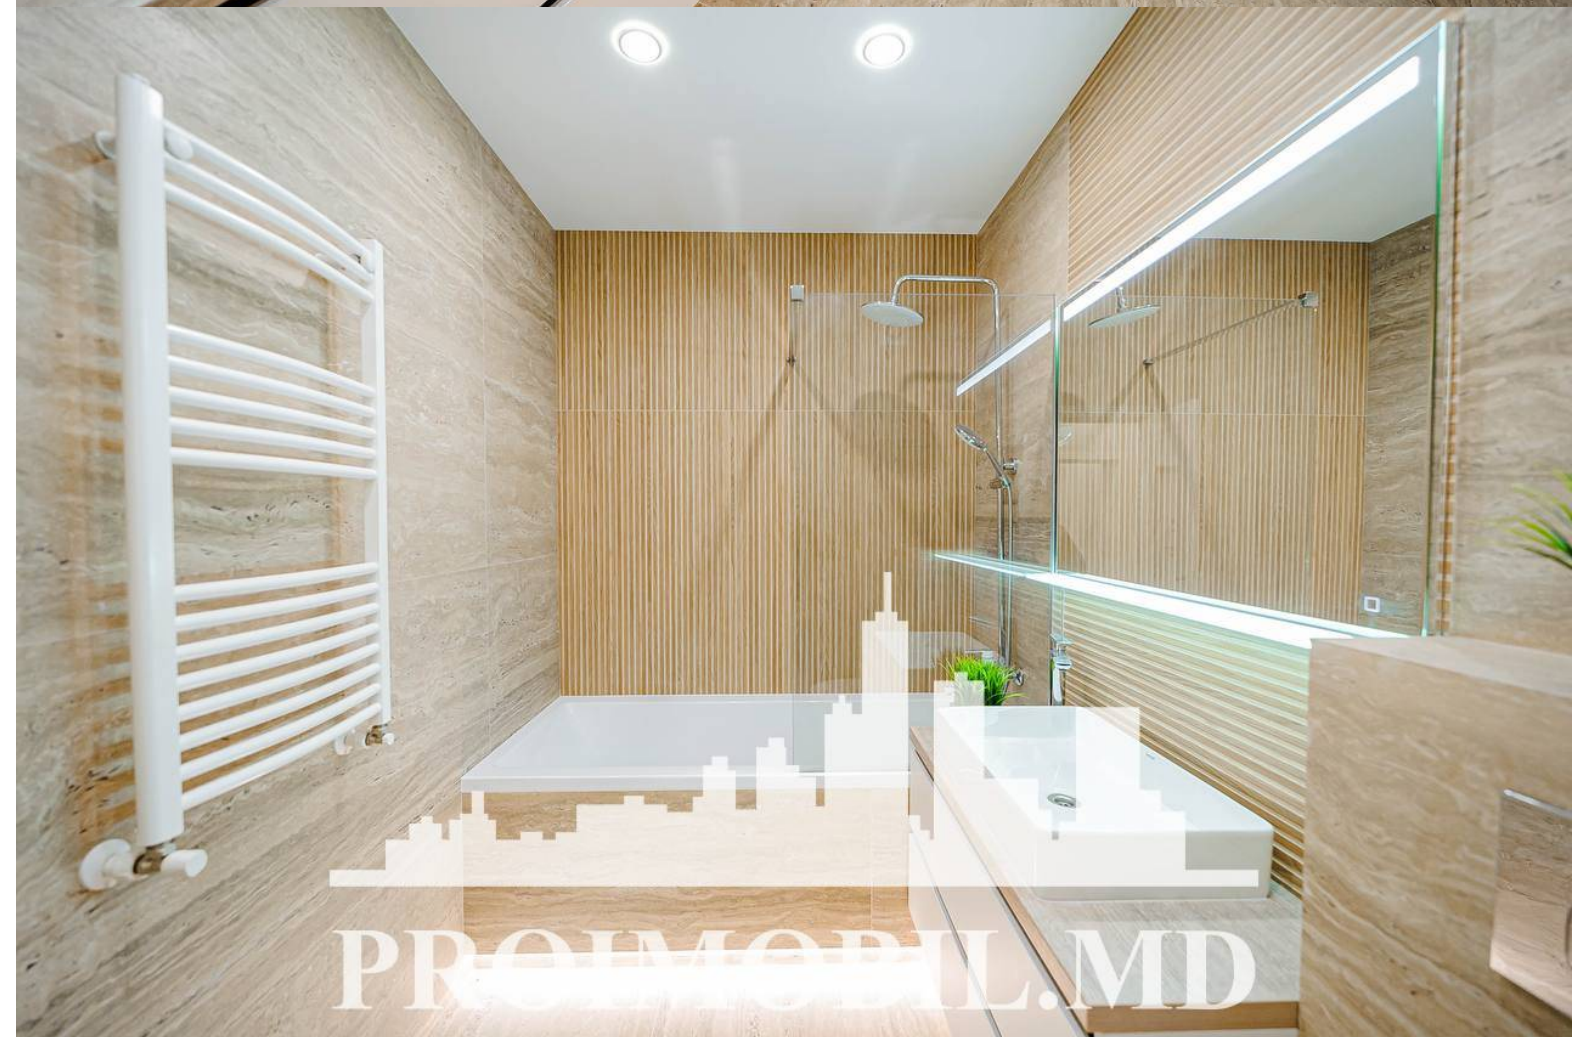

PROIMOBIL.MD