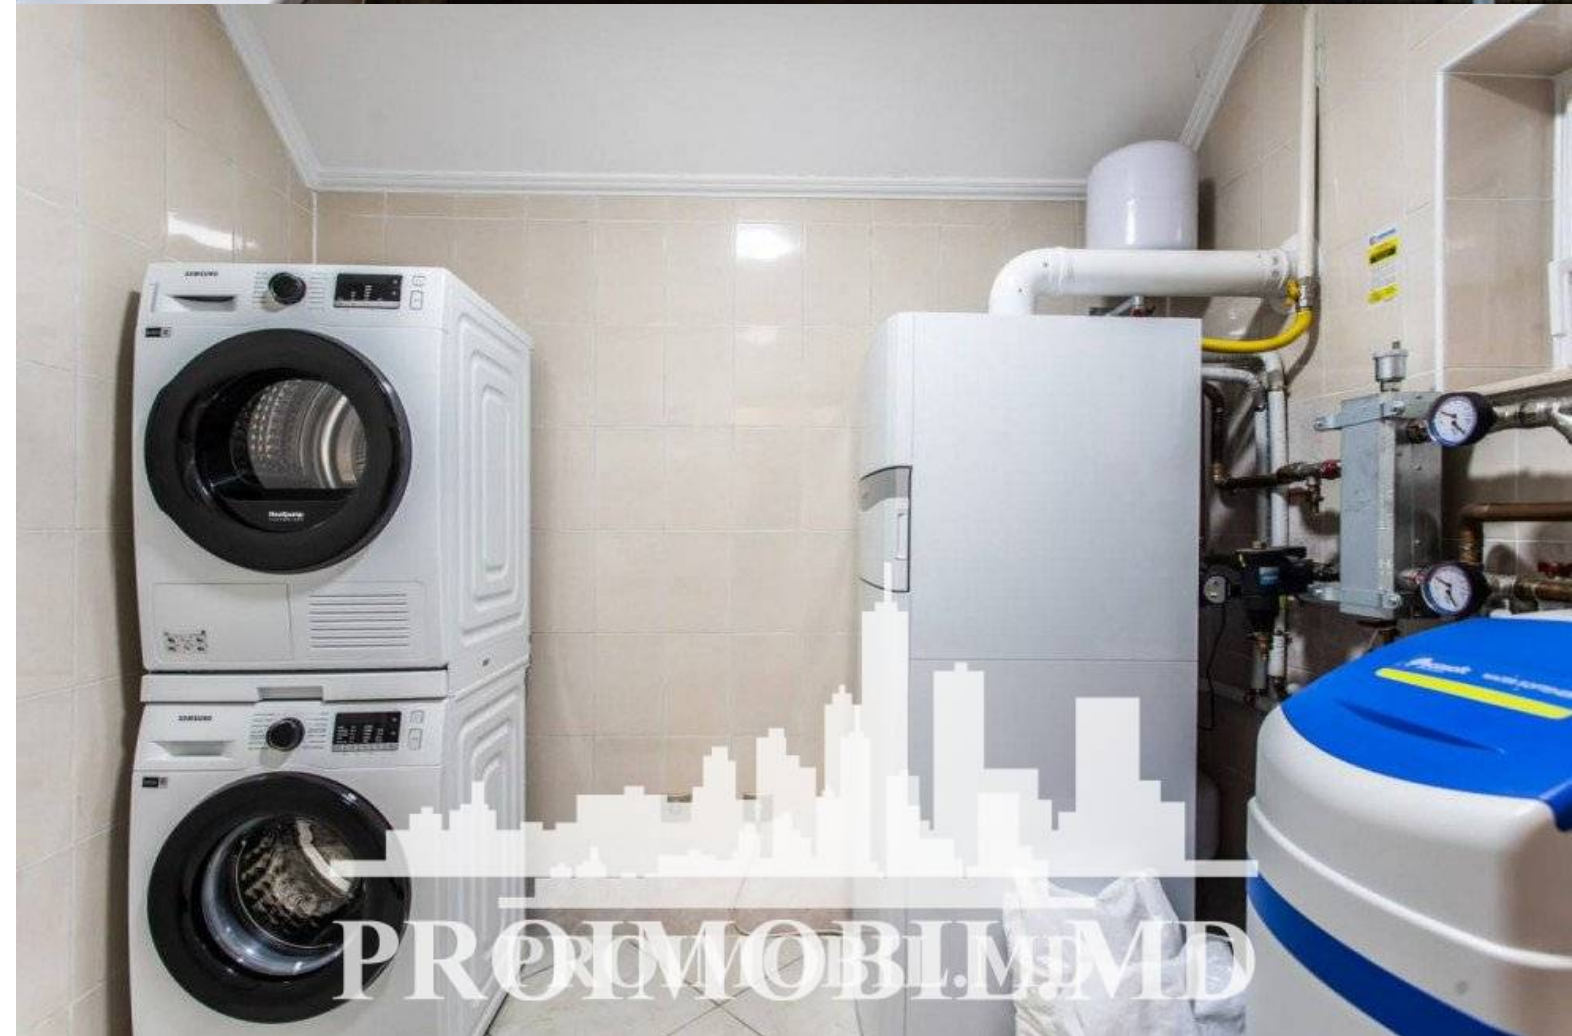

PROIMOBILI.MD