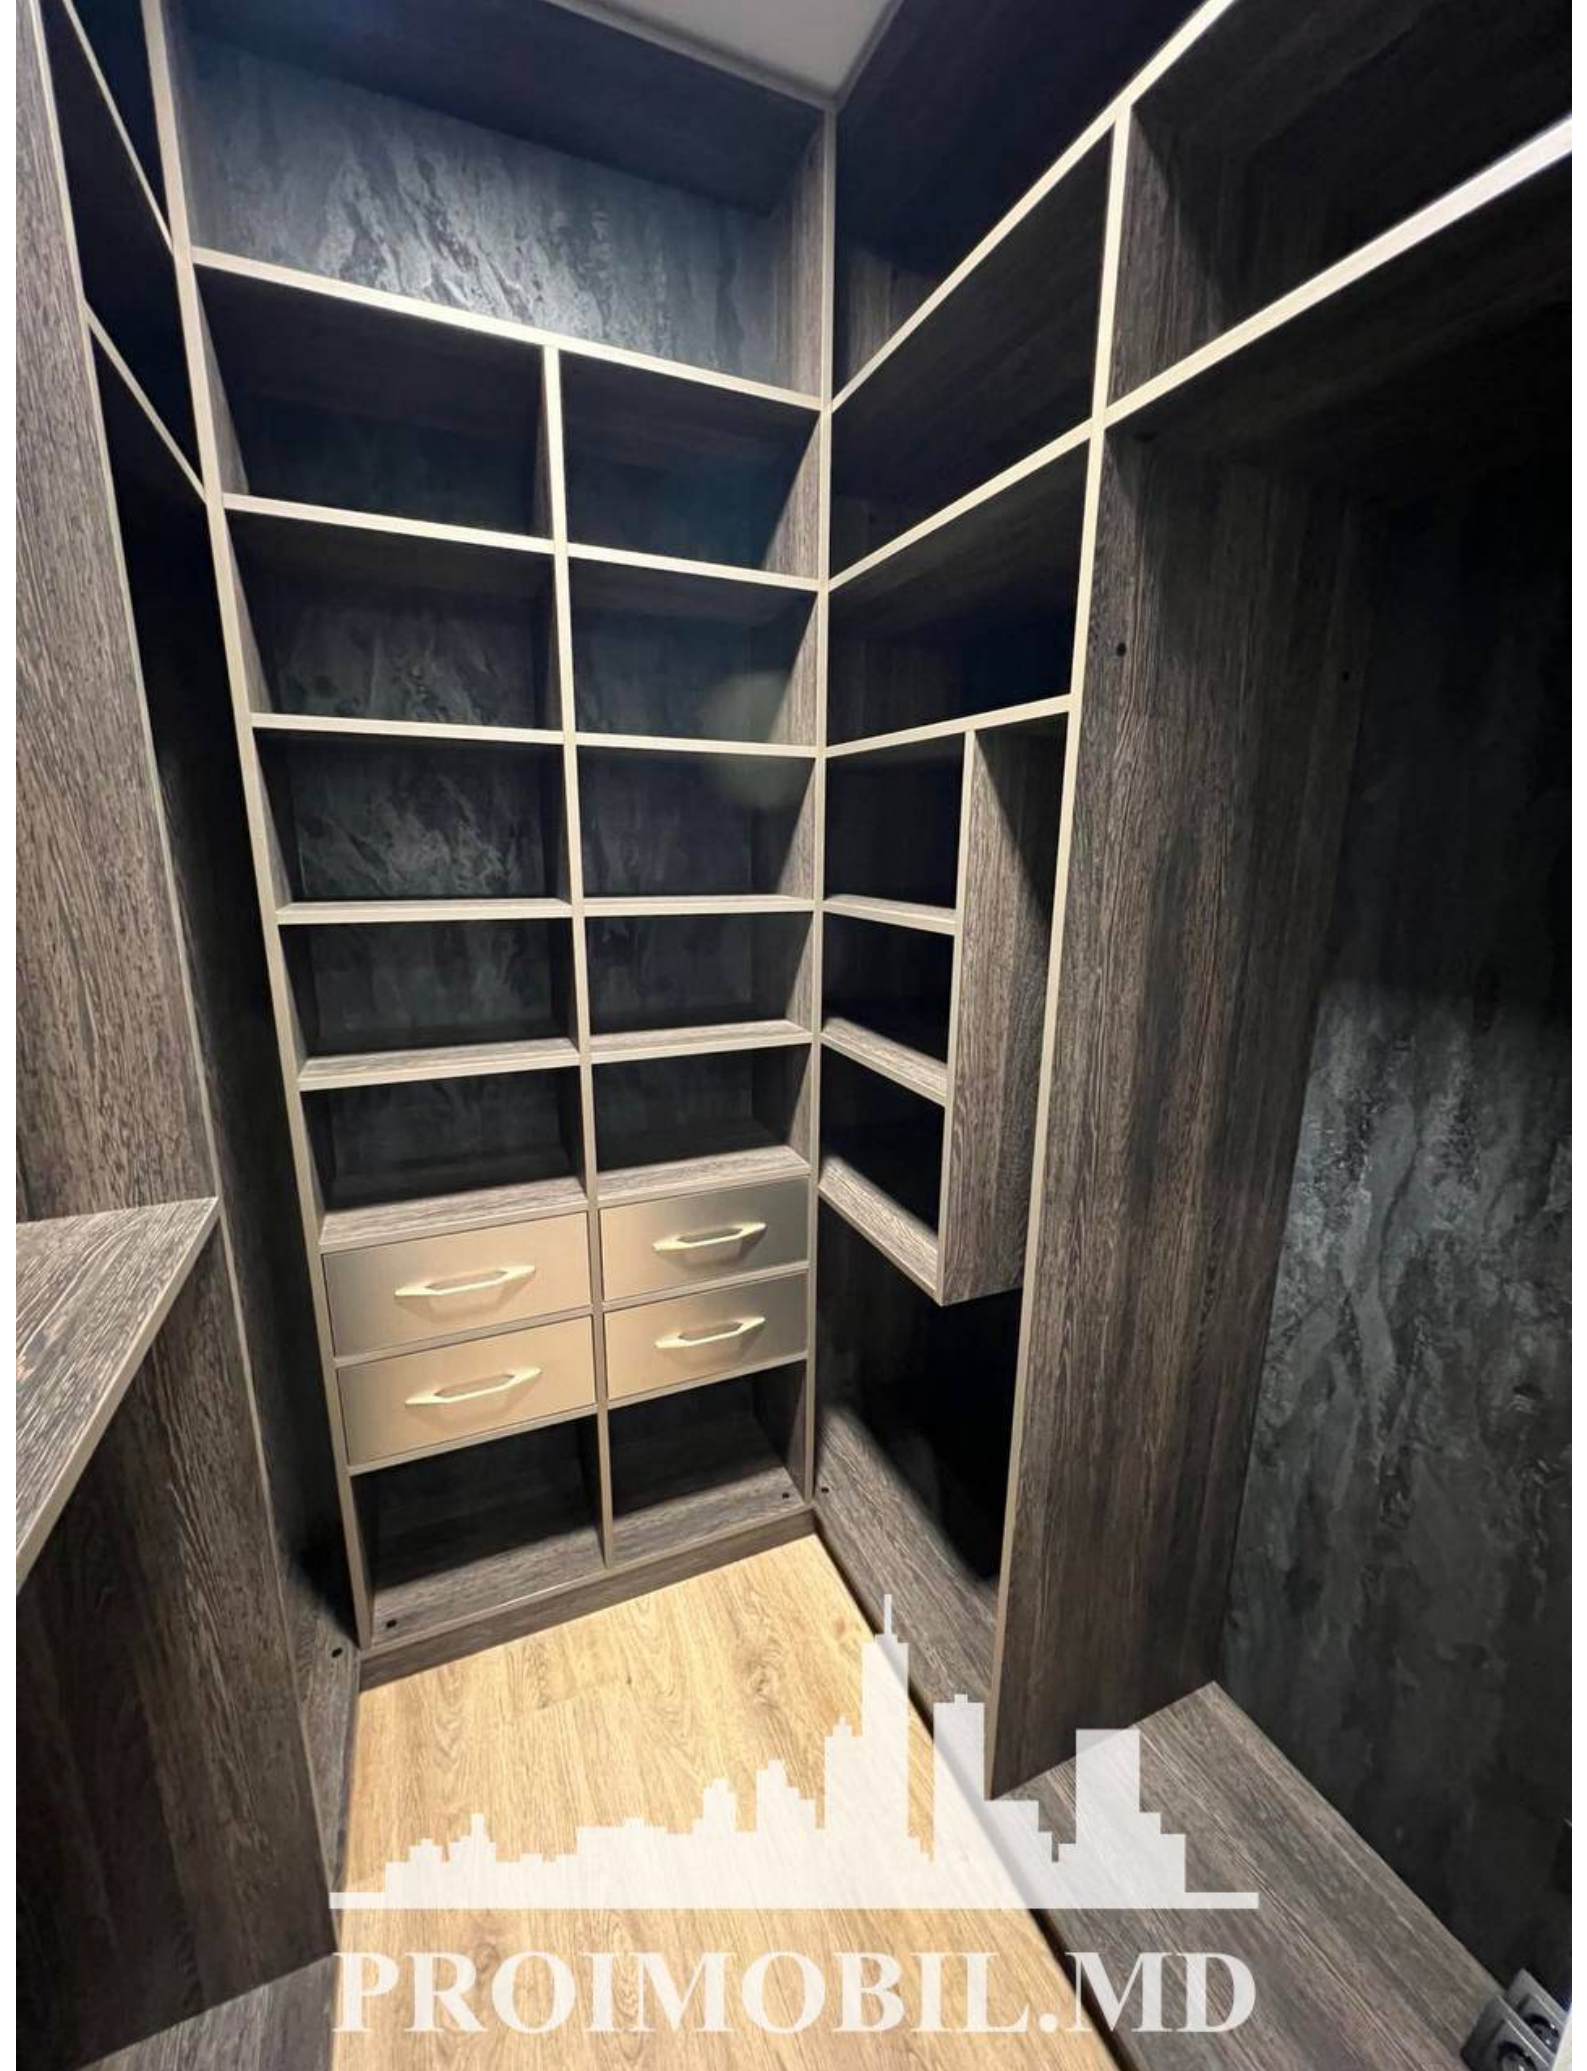

PROIMOBIL.MD