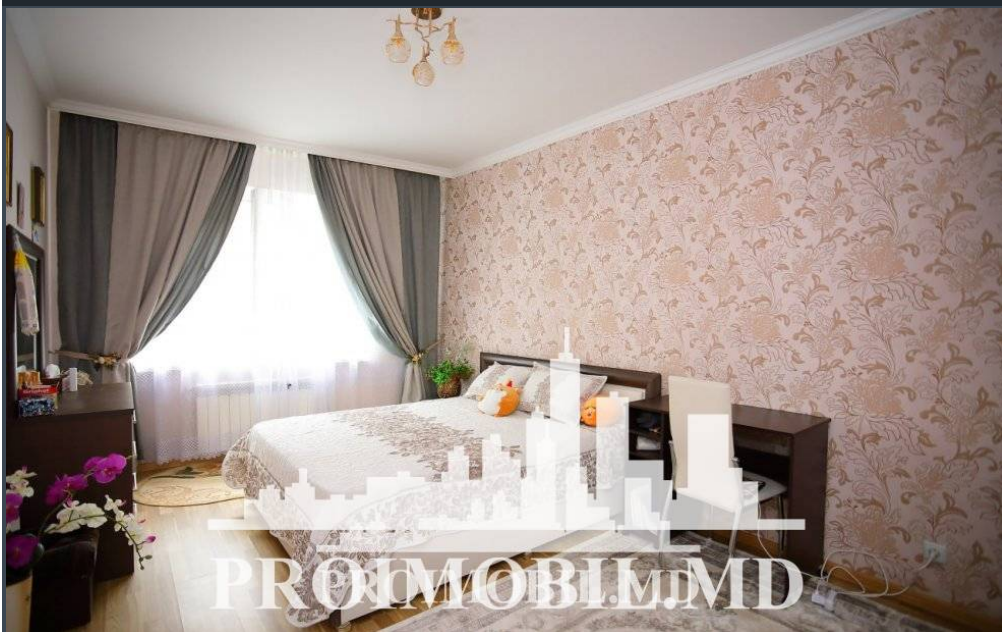

Chișinău, Botanica - 139000€

Suprafața totală - 80 m²
Tip ofertă - Vânzare
Camere - 2
Starea - Reparație euro
Grup sanitar - 2
Tip construcție - Nouă
Etaj - 2
Etaje - 11
Dormitoare - 2
Înălțimea tavanului - 0.00
Planul clădirii - IND (individual)

Vă propunem spre vânzare acest apartament cu **2 camere, sect. Botanica, str. Sarmizegetusa** cu suprafața totală de **80 mp.**

Compartimentat în:

- 2 dormitoare
- bucătărie
- 2 blocuri sanitare
- balcon