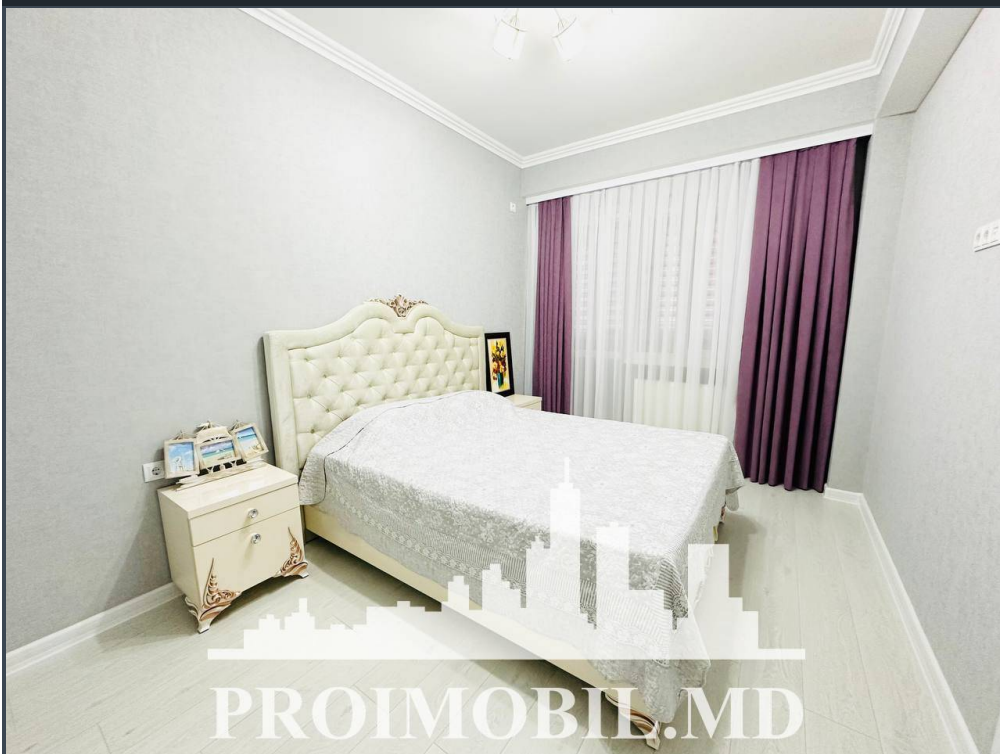

Chișinău, Centru - 750€

Suprafața totală - 70 m²
Tip ofertă - Chirie
Camere - 2
Starea - Reparație euro
Grup sanitar - 1
Tip construcție - Nouă
Etaj - 7
Etaje - 15
Dormitoare - 2
Înălțimea tavanului - 0.00
Planul clădirii - IND (individual)
Loc de parcare - Deschisă

Spre chirie se oferă apartament în **sect. Centru, str. Nicolae Testemițanu**. Suprafața totală de **70 mp, etajul t din 15**.
Compartimentat în: 2 dormitoare, living, garderobă, bucătărie, bloc sanitar, antreu.