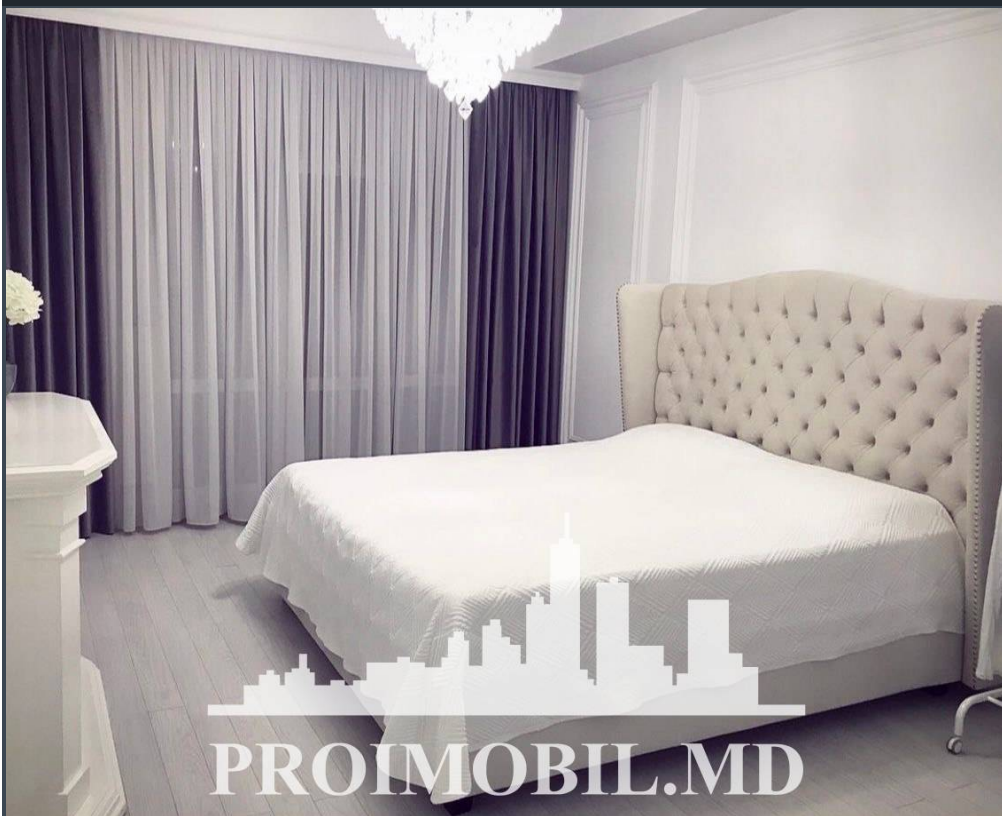

Chișinău, Telecentru - 1350€

Suprafața totală - 106 m2
Tip ofertă - Chirie
Camere - 2
Starea - Reparație euro
Grup sanitar - 1
Tip construcție - Nouă
Etaj - 3
Etaje - 5
Dormitoare - 2
Înălțimea tavanului - 0.00
Planul clădirii - IND (individual)
Loc de parcare - Subterană

Spre chirie se oferă apartament în **sect. Telecentru, str. Ciocârliei**.

Suprafața totală de **106 mp**, etajul **2 din 17**.

Compartimentat în: 2 dormitoare, living, bucătărie, bloc sanitar, antreu.

Dotări și finisaje: