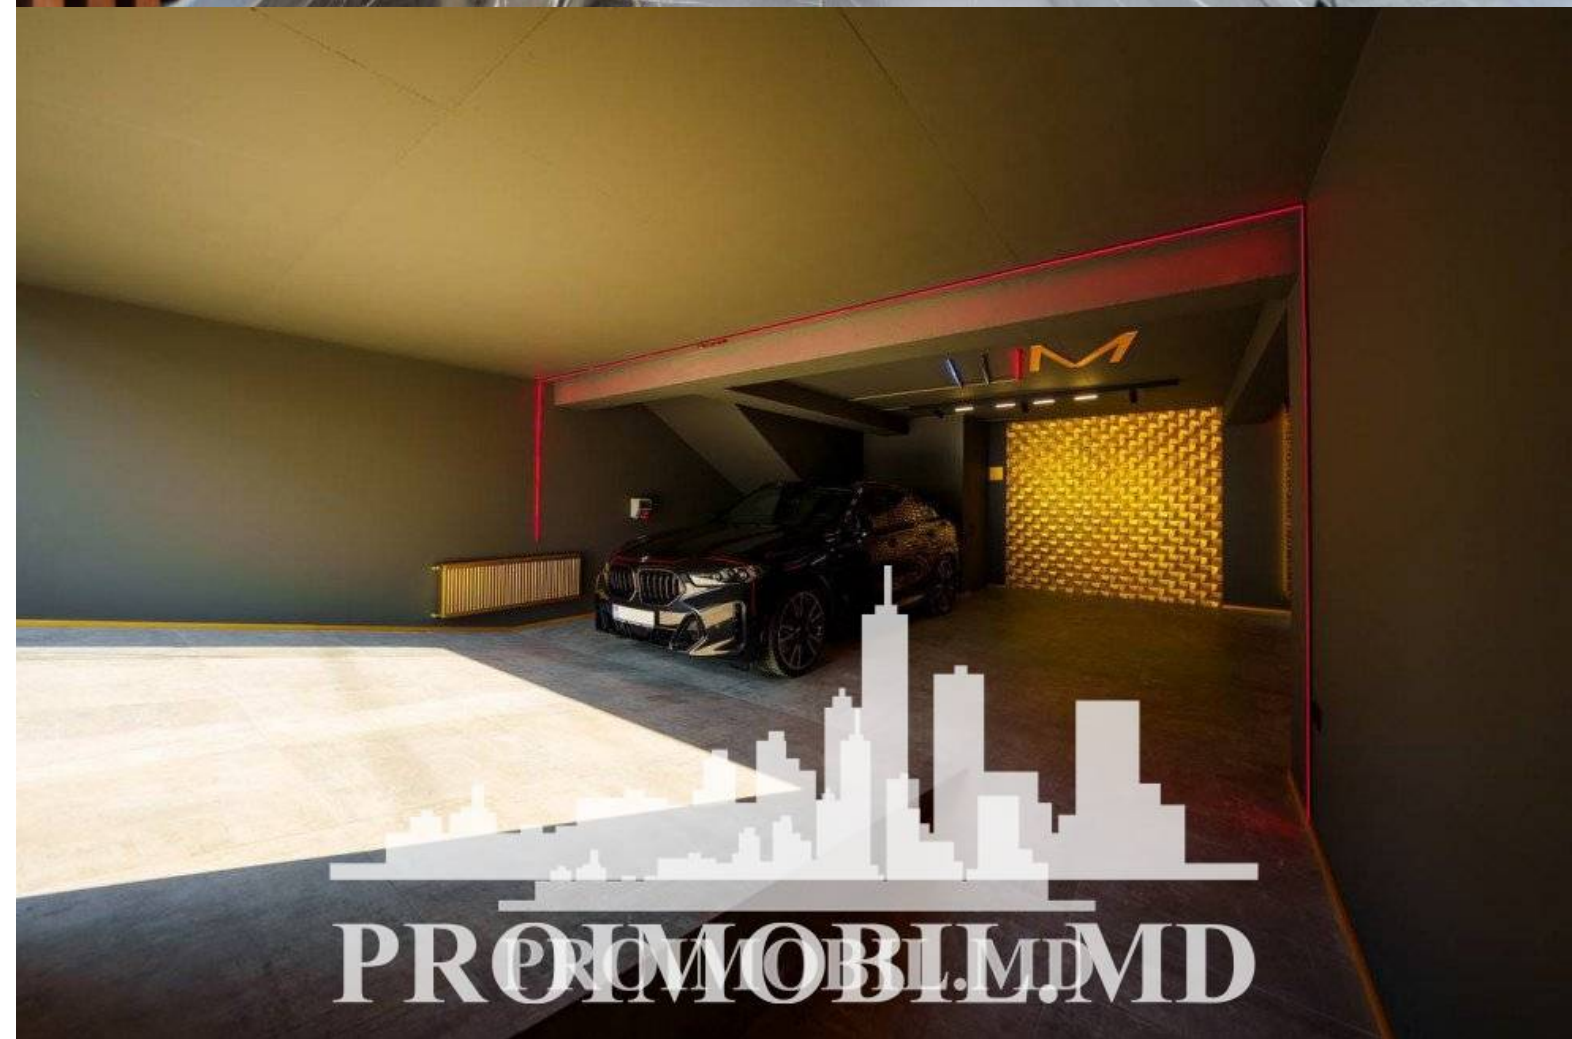

PROMOBIL.MD