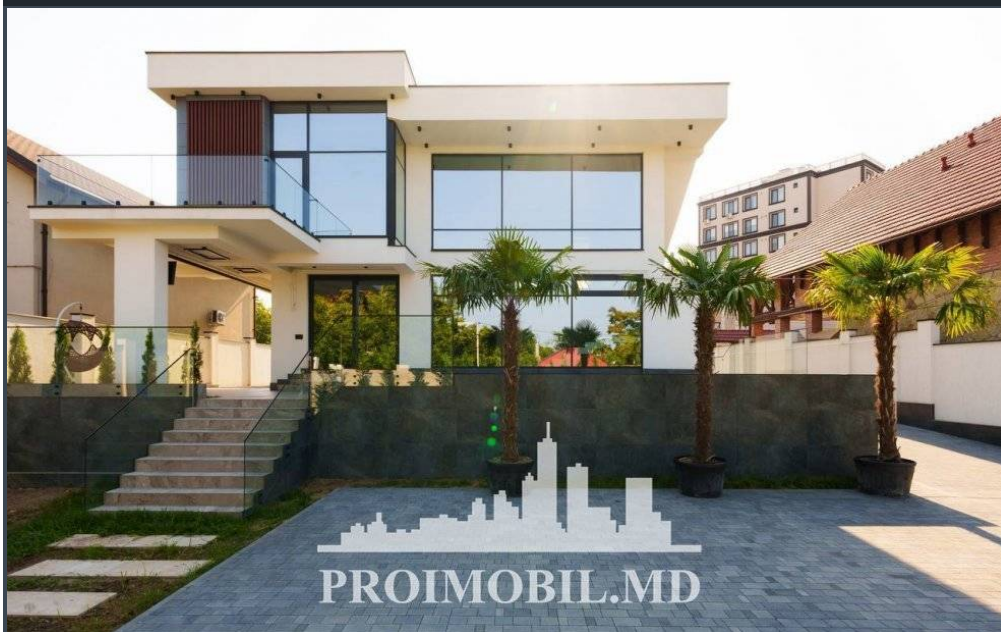

Chișinău, Râșcani - 950000€

Suprafața totală - 580 m²

Tip ofertă - Vânzare

Camere - 4

Starea - Reparație euro

Grup sanitar - 2

Tip construcție - Nouă

Etaje - 2

Dormitoare - 4

Înălțimea tavanului - 0.00

Vă propunem spre vânzare această casă în stil Hi-Tech, amplasată în sect.

Râșcani, str. Carierei cu suprafața totală de 580 mp + 7 ari.

Compartimentat în:

Subsol: 2 locuri de parcare, zonă de odihnă, beci