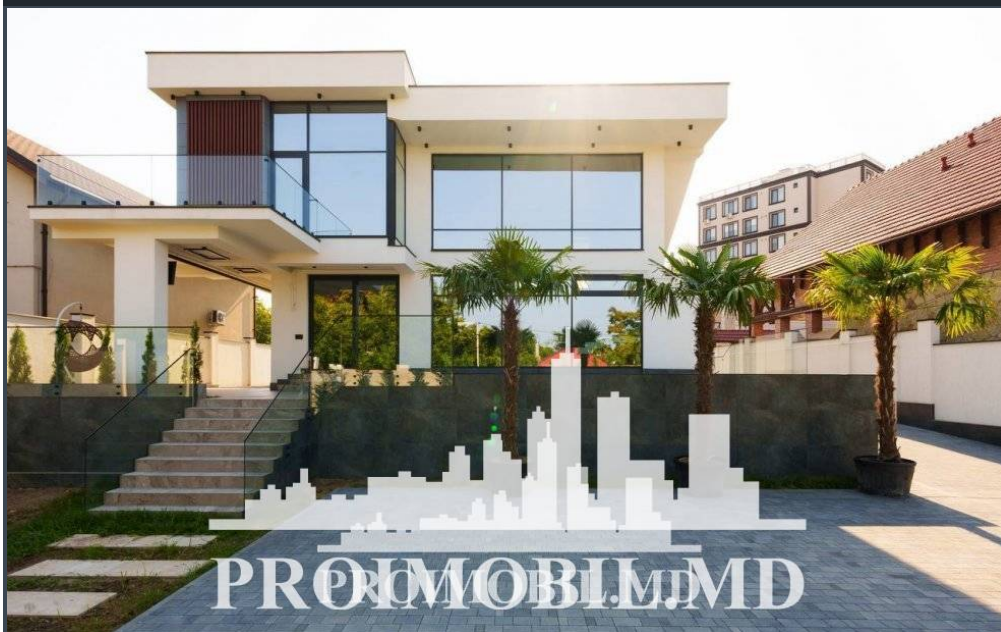

Chișinău, Râșcani - 939000€

Suprafața totală - 580 m<sup>2</sup>

Tip ofertă - Vânzare

Camere - 4

Starea - Reparație euro

Grup sanitar - 2

Tip construcție - Nouă

Etaje - 2

Dormitoare - 4

Înălțimea tavanului - 0.00

Vă propunem spre vânzare această casă în stil Hi-Tech, amplasată în **sect. Râșcani, str. Carierei** cu suprafața totală de **580 mp + 7 ari.**

**Compartimentat în:**