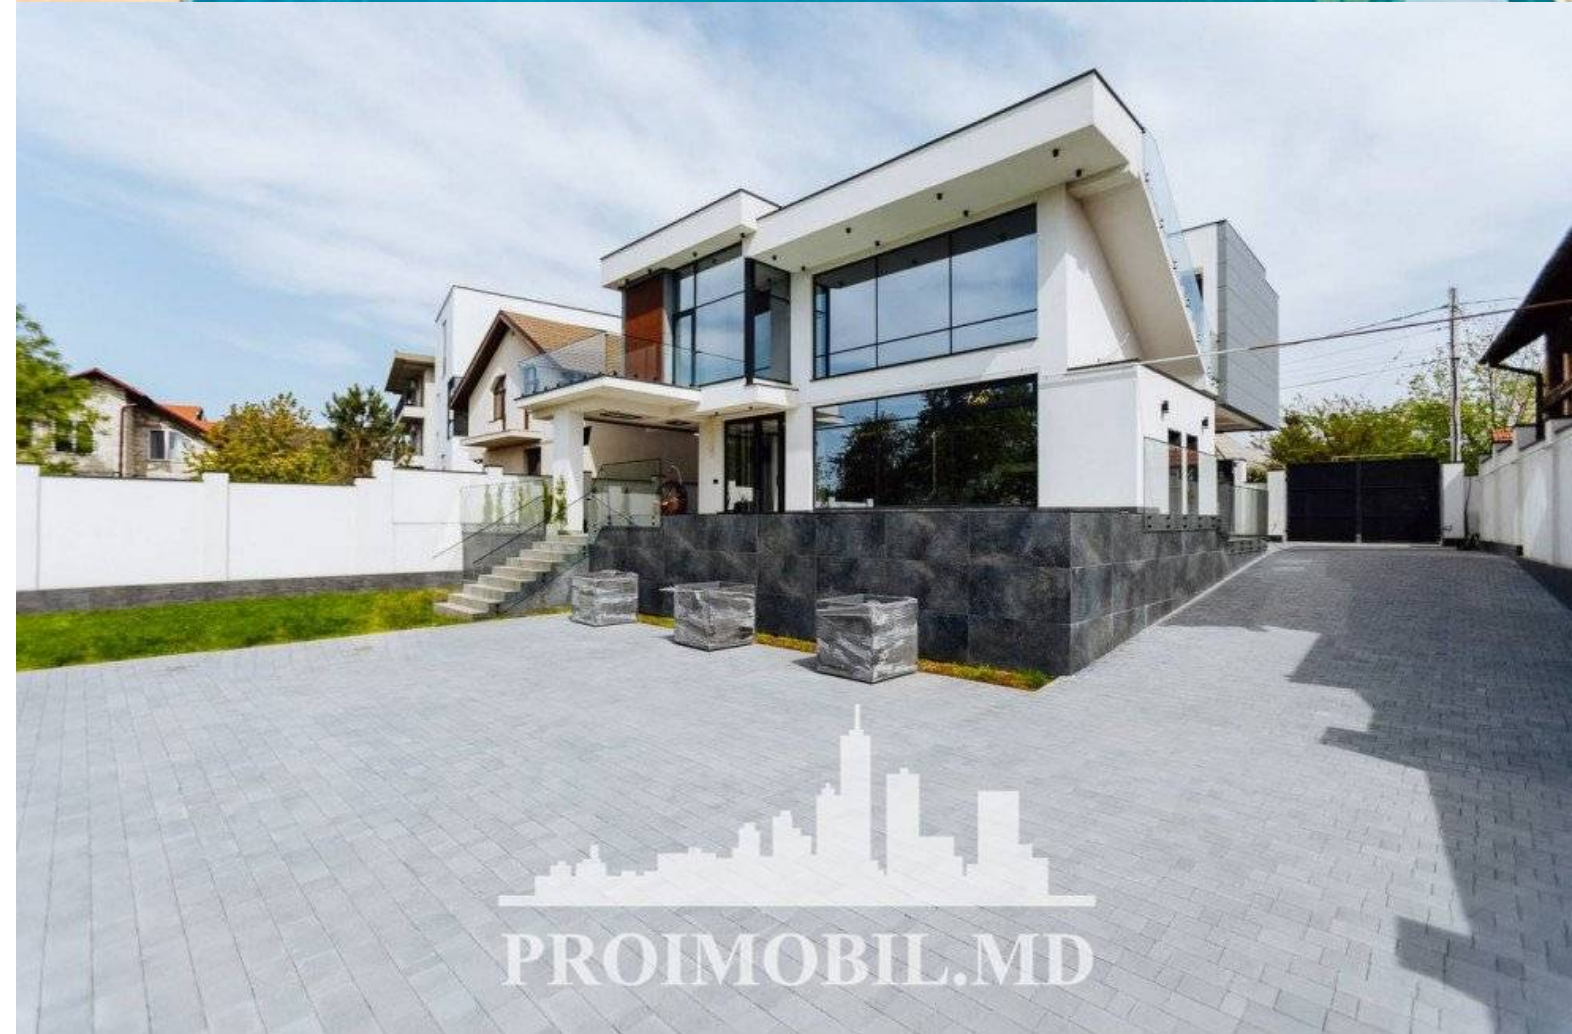

PROIMOBIL.MD