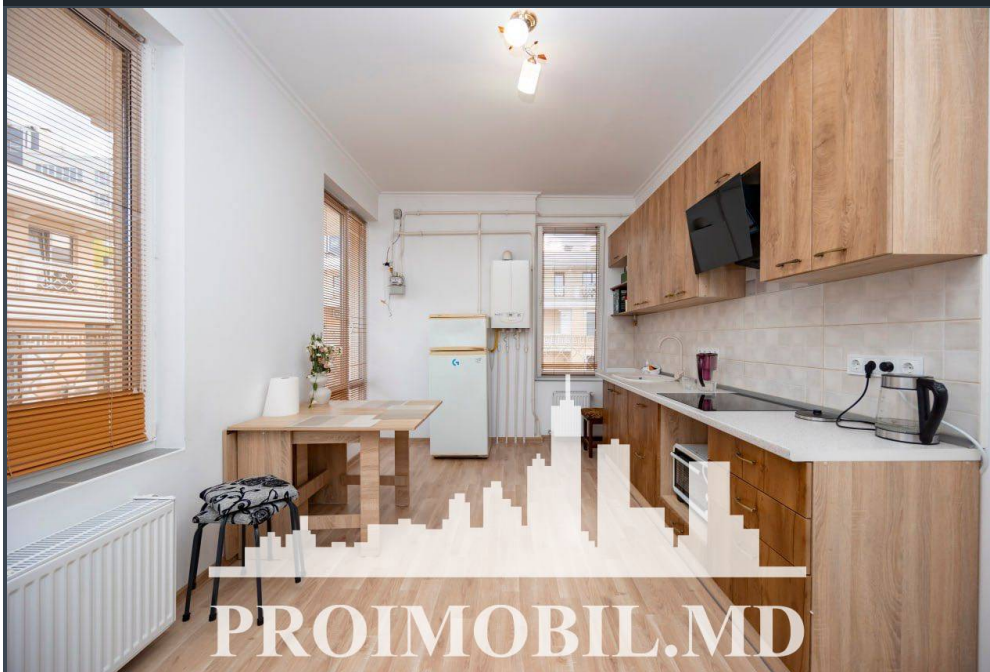

Chișinău, Buiucani - 106000€

Suprafața totală - 55 m²
Tip ofertă - Vânzare
Camere - 1
Starea - Reparație euro
Grup sanitar - 1
Tip construcție - Nouă
Etaj - 7
Etaje - 7
Balcon - 1
Dormitoare - 1
Înălțimea tavanului - 0.00
Planul clădirii - IND (individual)
Loc de parcare - Deschisă