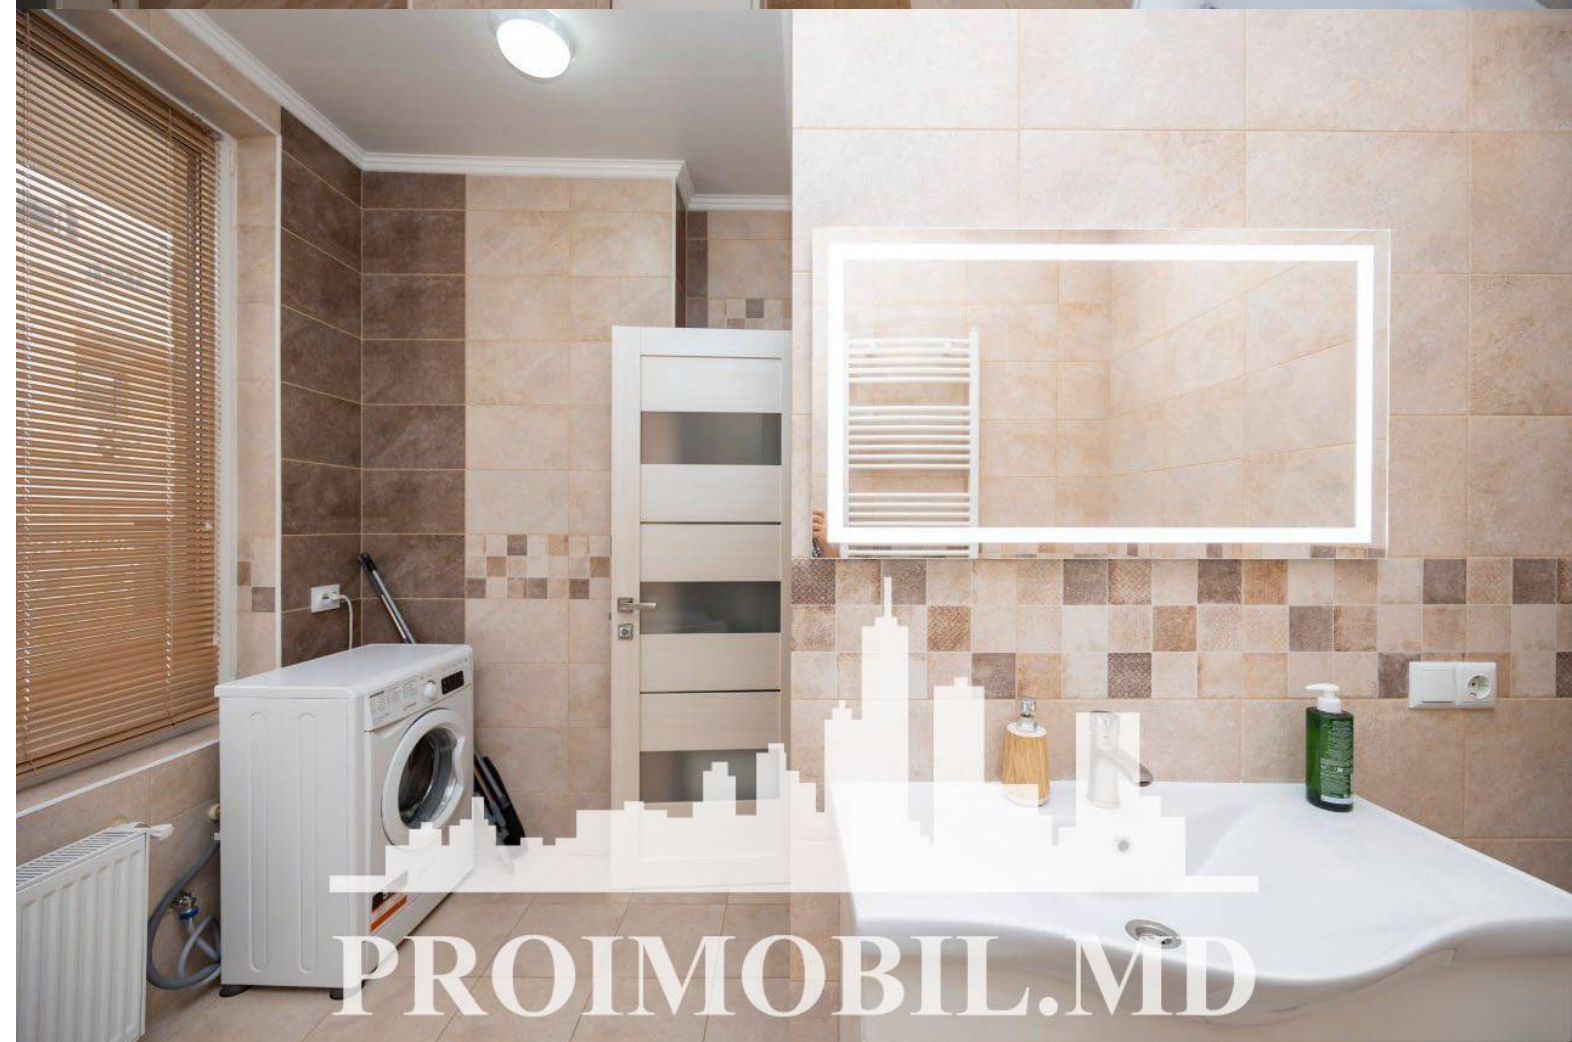

PROIMOBIL.MD