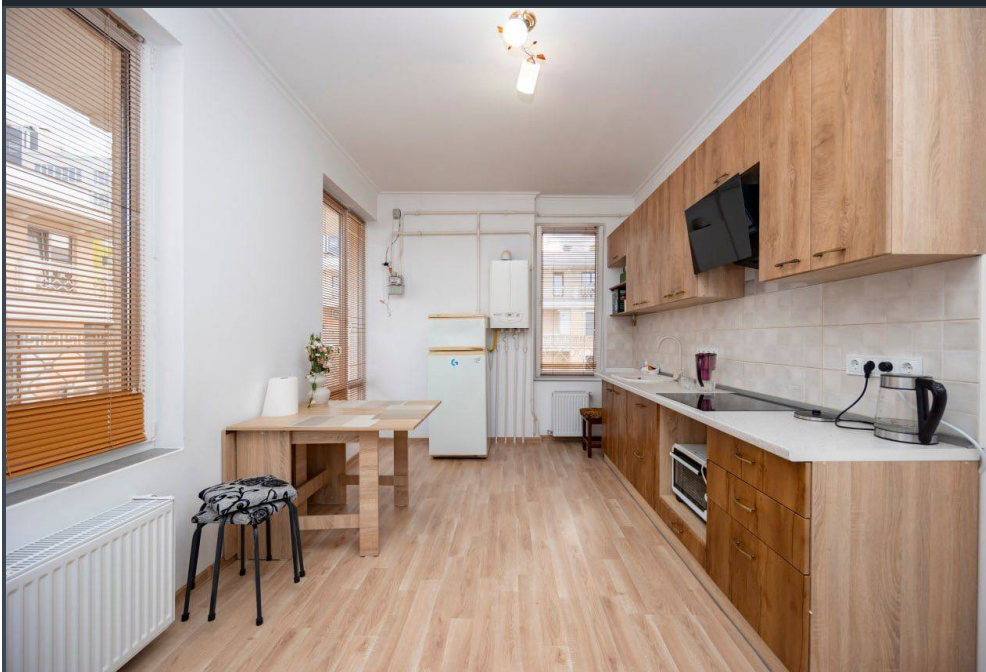

Chișinău, Buiucani - 118900€

Suprafața totală - 55 m²
Tip ofertă - Vânzare
Camere - 1
Starea - Reparație euro
Grup sanitar - 1
Tip construcție - Nouă
Etaj - 7
Etaje - 7
Balcon - 1
Dormitoare - 1
Înălțimea tavanului - 0.00
Planul clădirii - IND (individual)
Loc de parcare - Deschisă

Vă propunem spre vânzare acest **penthouse cu 1 cameră, sect. Buiucani, str. Liviu Deleanu**, suprafața totală de **55 mp.**

Compartimentat în: 1 dormitor, bucătărie, bloc sanitar, balcon, antreu.

Dotări și finisaje: