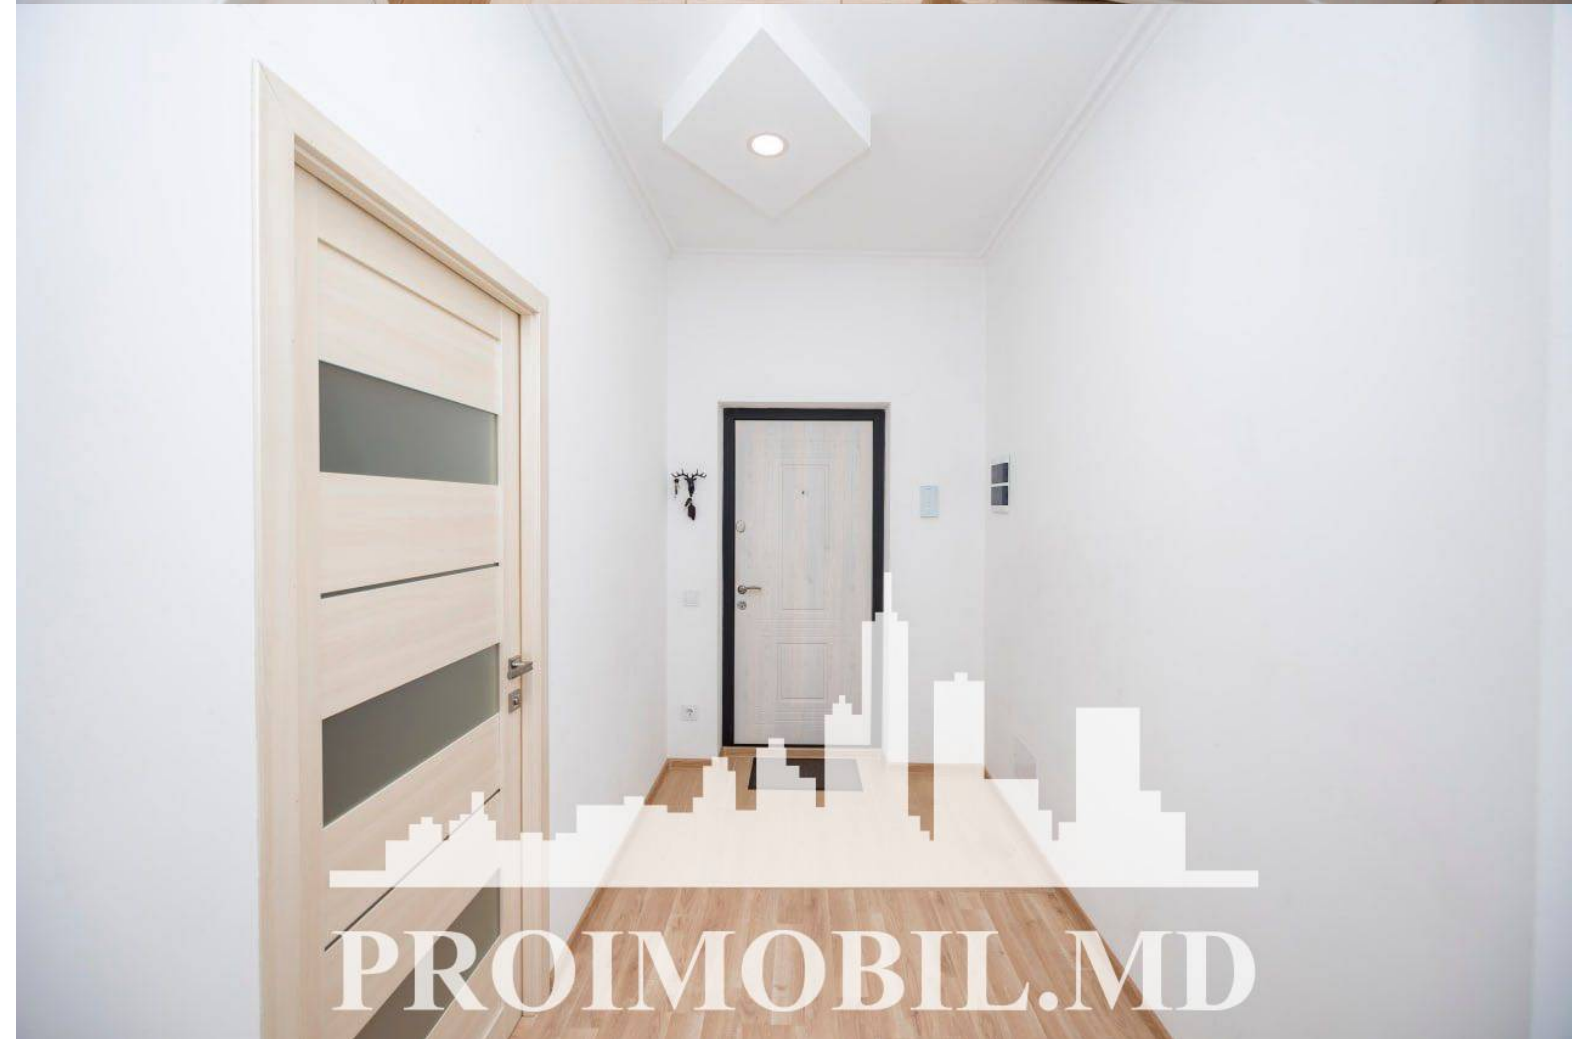

PROIMOBIL.MD