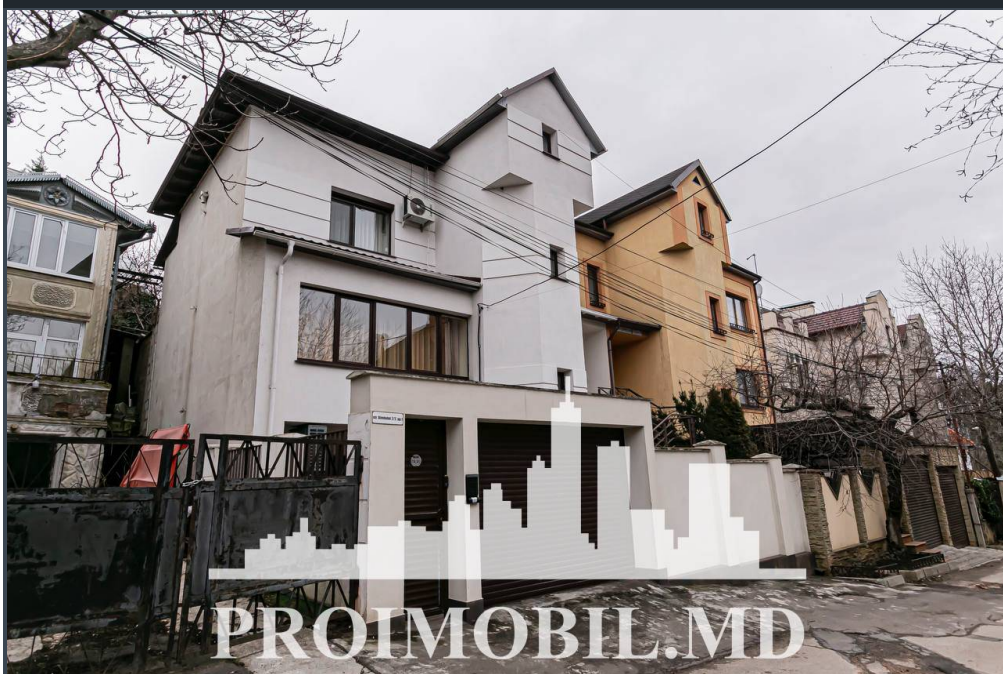

Chișinău, Centru - 1800€

Suprafața totală - 225 m<sup>2</sup>  
Tip ofertă - Chirie  
Camere - 4  
Starea - Reparație euro  
Grup sanitar - 2  
Tip construcție - Nouă  
Suprafața terenului - 2 ar  
Etaje - 4  
Balcon - 1  
Dormitoare - 3  
Înălțimea tavanului - 0.00

Vă propunem spre chirie această **casă în 4 nivele** amplasată în **sect.**

**Centru, str. Dîmbului**, cu suprafața totală de **225 mp.**

**Compartimentată în:**

**Nivel 0:** subsol, debarale, garaj pentru 1 mașină, saună.