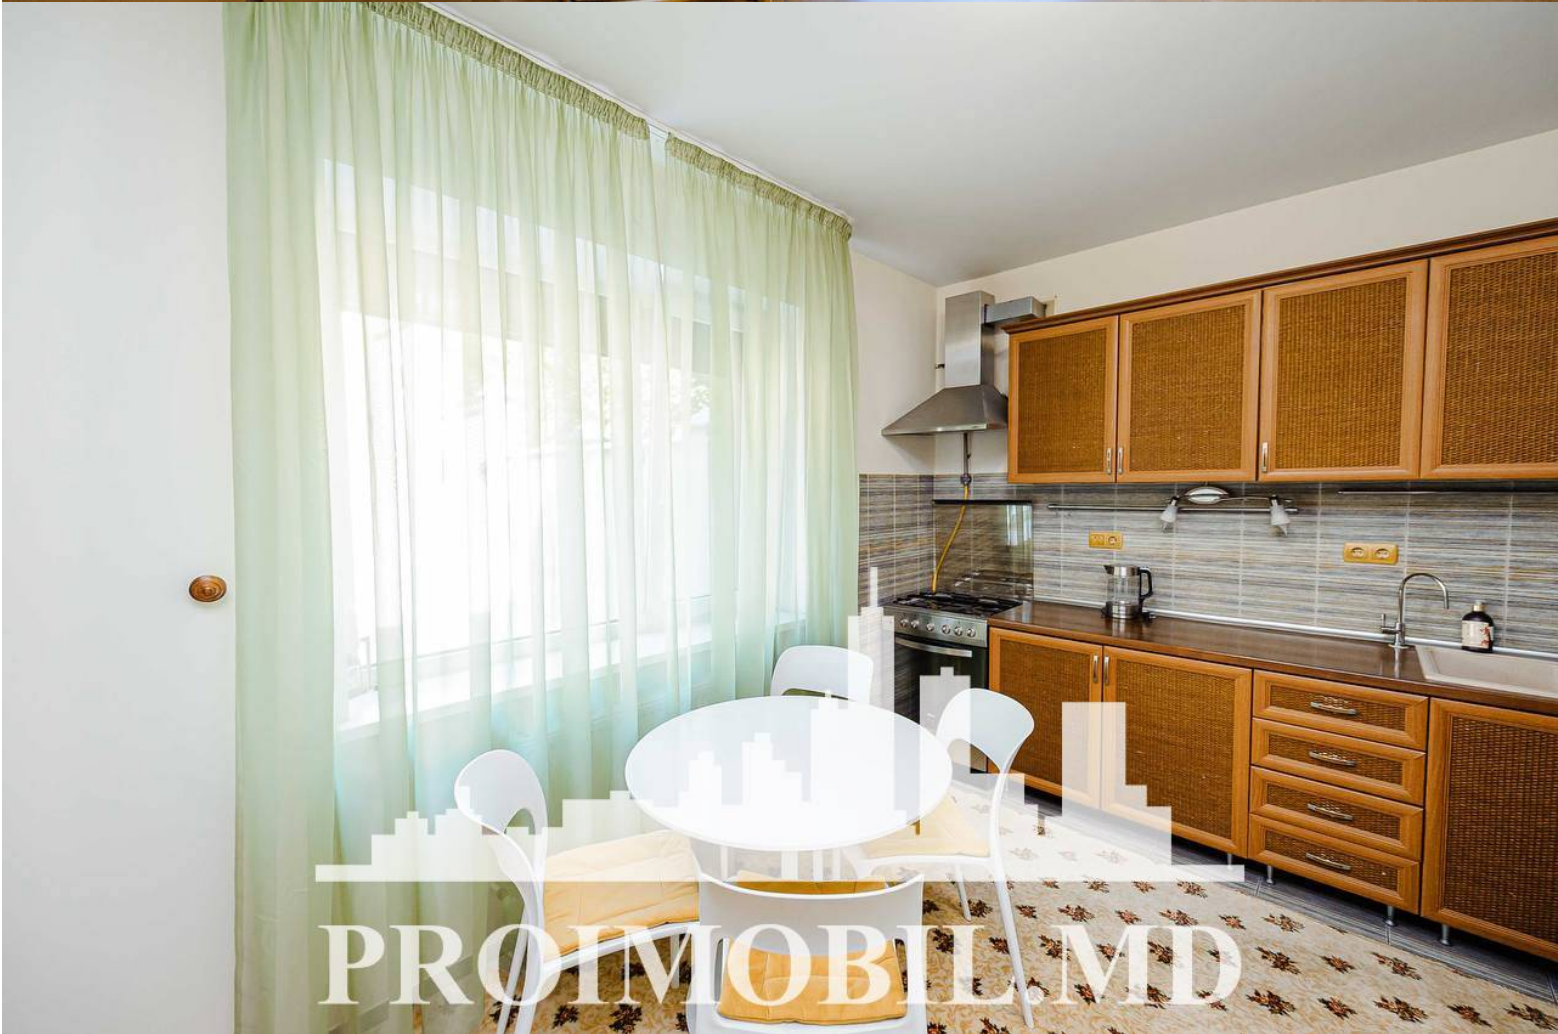

PROIMOBIL.MD