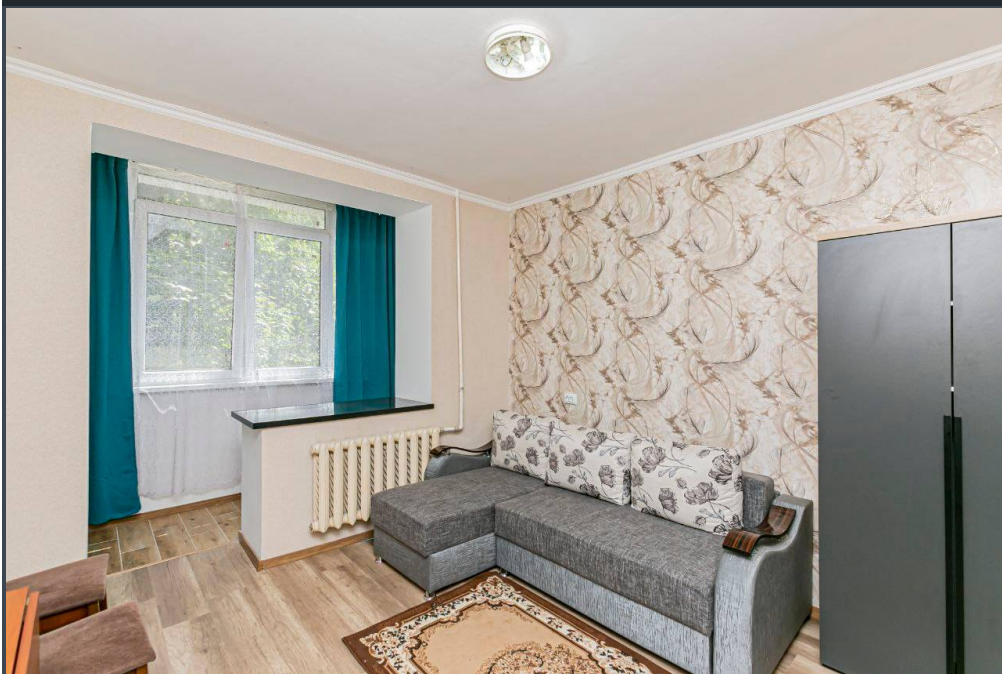

Chișinău, Botanica - 31900€

Suprafața totală - 25 m²
Tip ofertă - Vânzare
Camere - 1
Starea - Reparație euro
Grup sanitar - 1
Tip construcție - Veche
Etaj - 2
Etaje - 5
Balcon - 1
Dormitoare - 1
Planul clădirii - IND (individual)
Loc de parcare - Deschisă