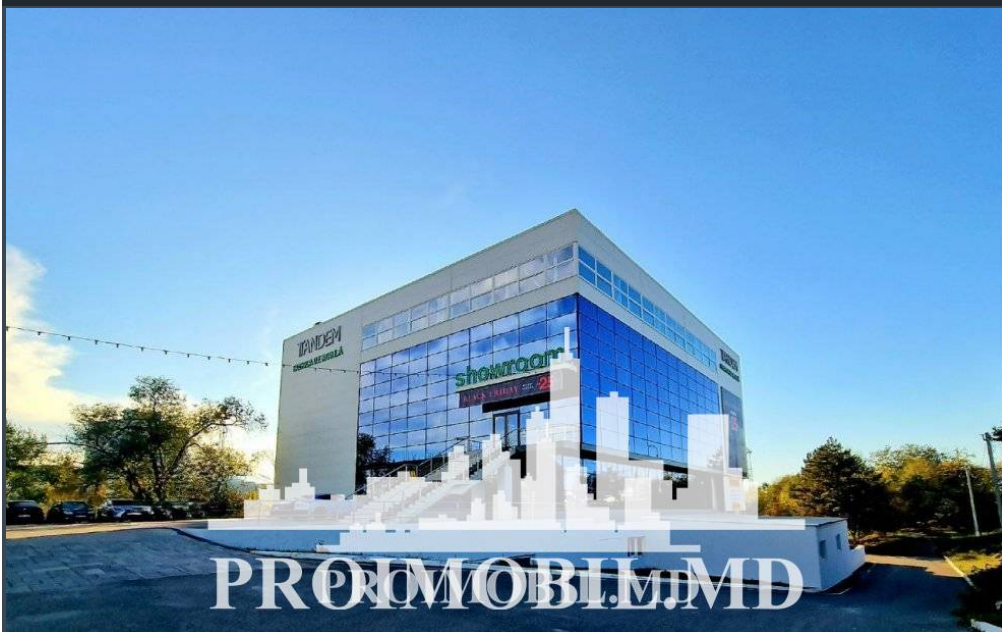

Chișinău, Râșcani - 3460€

Suprafața totală - 314 m2

Tip ofertă - Chirie

Camere - 1

Starea - Reparație euro

Grup sanitar - 2

Tip construcție - Nouă

Tip - Magazine

Etaj - 3

Se oferă chirie, spațiu pentru birouri, amplasat la etajul 3, al unui bloc nou, **sect. Râșcani, str. Petricani**. Suprafața totală de la **314 mp**. **Compartimentat:** cabinet open space, 2 blocuri sanitare. Perfect pentru orice tip de activitate.