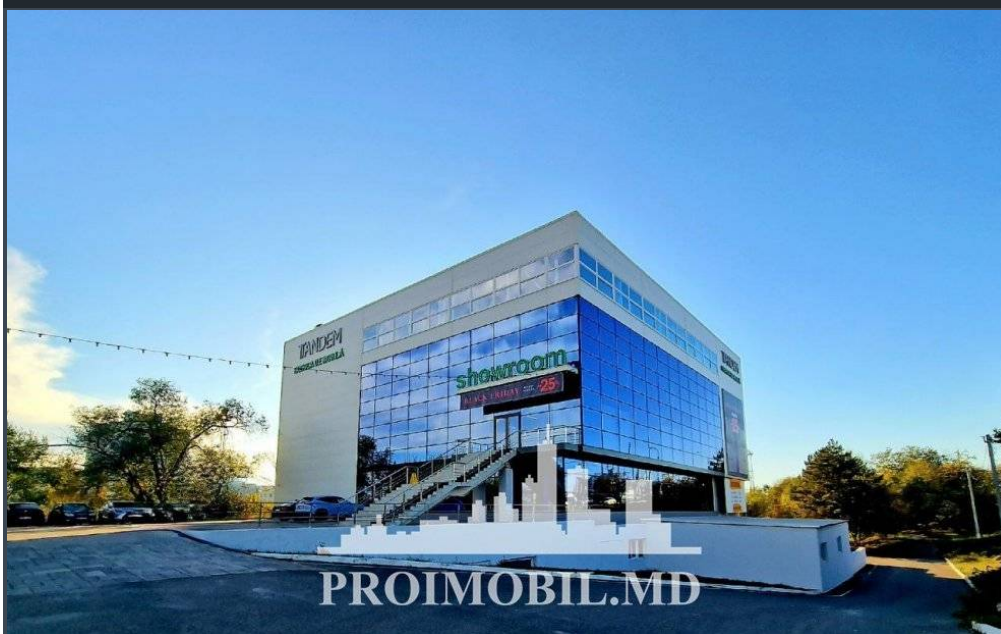

Chișinău, Râșcani - 3460€

Suprafața totală - 314 m²

Tip ofertă - Chirie

Camere - 1

Starea - Reparație euro

Grup sanitar - 2

Tip construcție - Nouă

Tip - Magazine

Etaj - 3

Se oferă chirie, spațiu pentru birouri, amplasat la etajul 3, al unui bloc nou, **sect. Rîșcani, str. Petricani**. Suprafața totală de la **314 mp**. **Compartimentat:** cabinet open space, 2 blocuri sanitare. Perfect pentru orice tip de activitate.

- * Toate comunicațiile
- * Geamuri termopan panoramice
- * Locuri de parcare
- * Accesor

În apropiere de: parc, birouri, magazine, farmacie, instituții de învățământ, spital, bancă, market, blocuri locative, etc. Situat într-o zonă cu flux mare de oameni și transport în orice direcție.