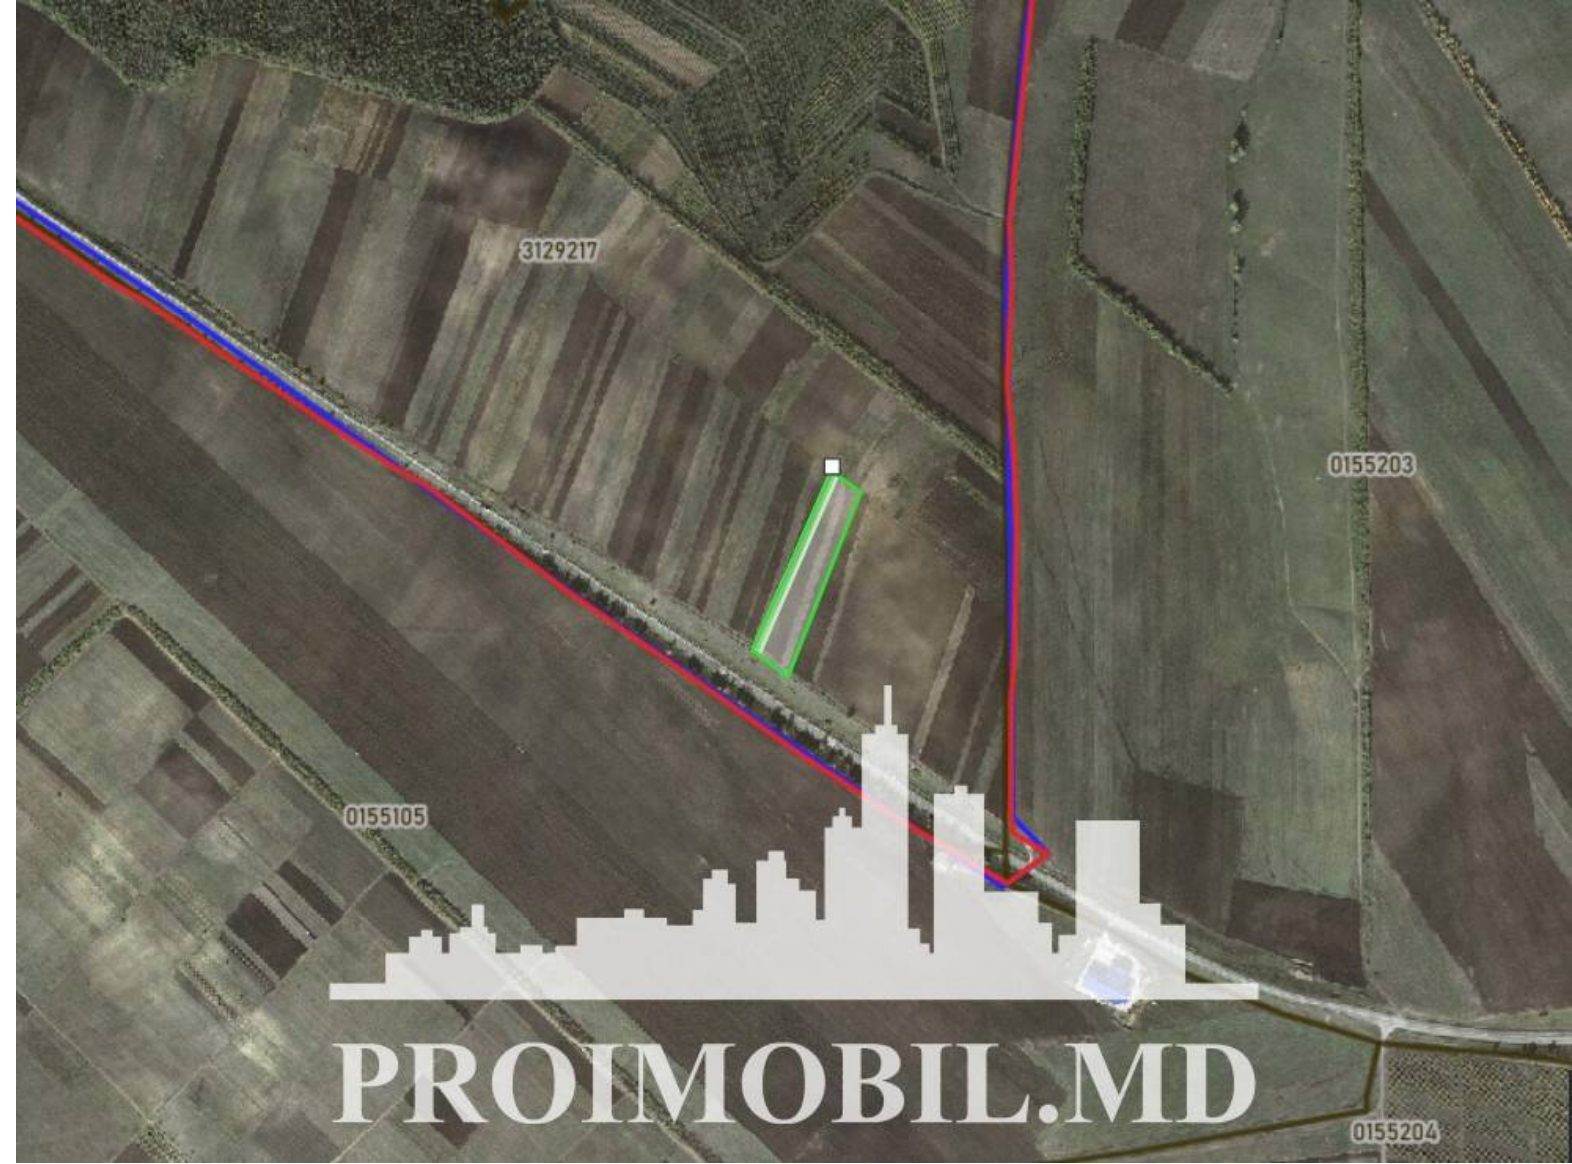

PROIMOBIL.MD