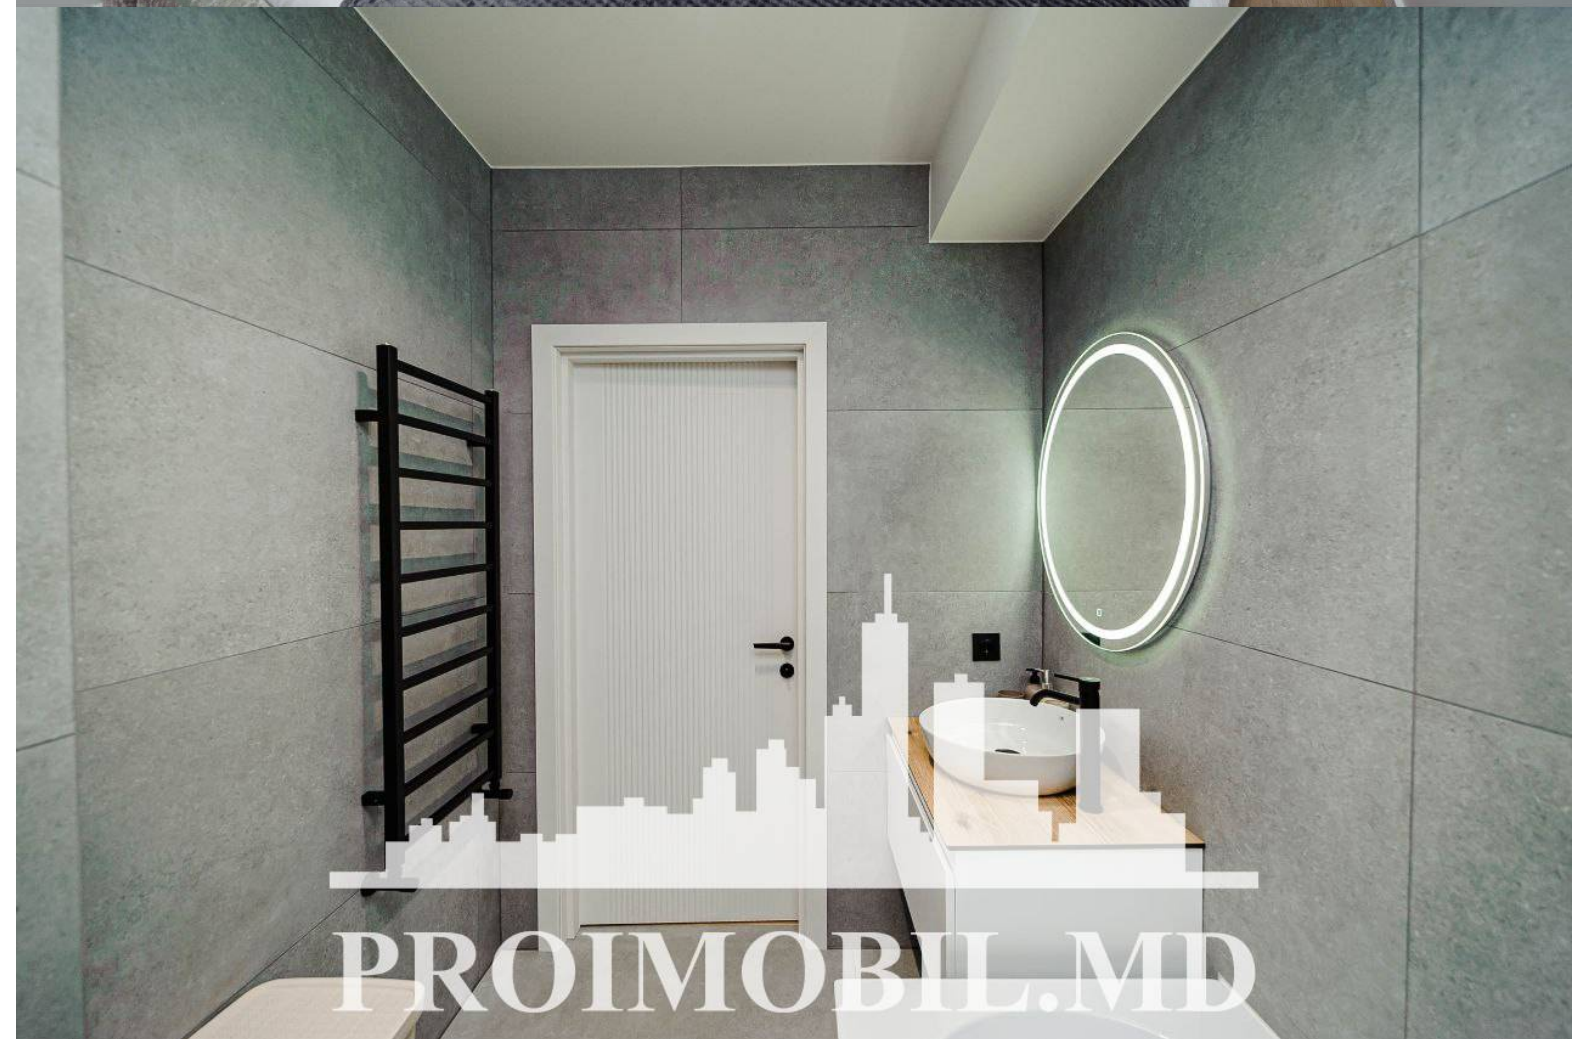

PROIMOBIL.MD