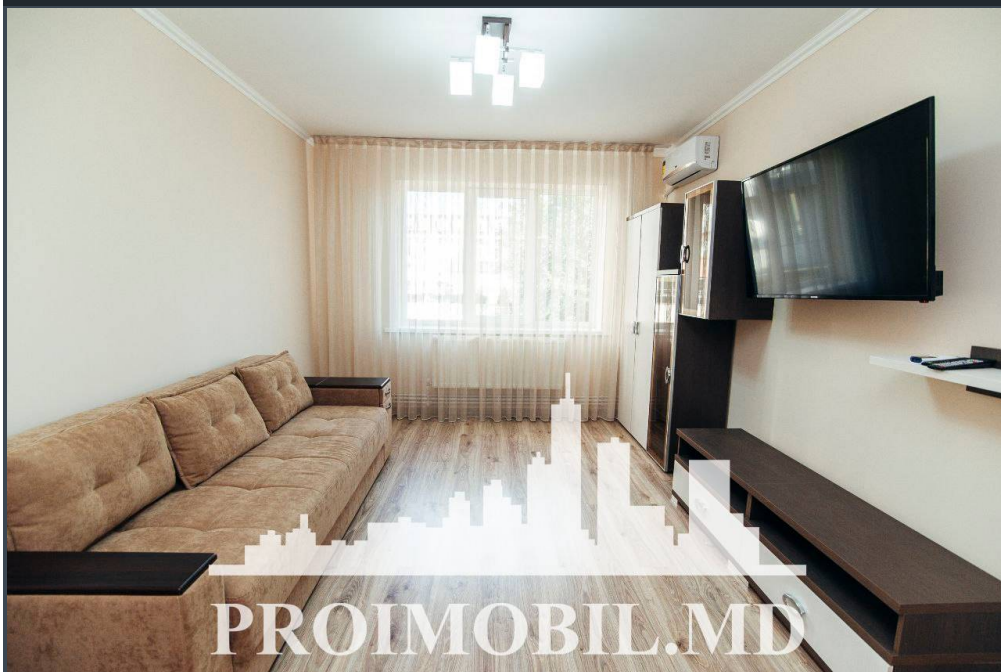

Chișinău, Centru - 900€

Suprafața totală - 80 m<sup>2</sup>  
Tip ofertă - Chirie  
Camere - 3  
Starea - Reparație euro  
Grup sanitar - 1  
Tip construcție - Veche  
Etaj - 3  
Etaje - 9  
Dormitoare - 3  
Înălțimea tavanului - 0.00  
Planul clădirii - IND (individual)  
Loc de parcare - Deschisă

Spre chirie se oferă apartament în **sect. Centru, str. Alexandr Pușkin.**

Suprafața totală de **80 mp, etajul 3 din 9.**

**Compartimentat în:** 3 dormitoare, bucătărie, bloc sanitar, antreu.

**Dotări și finisaje:**