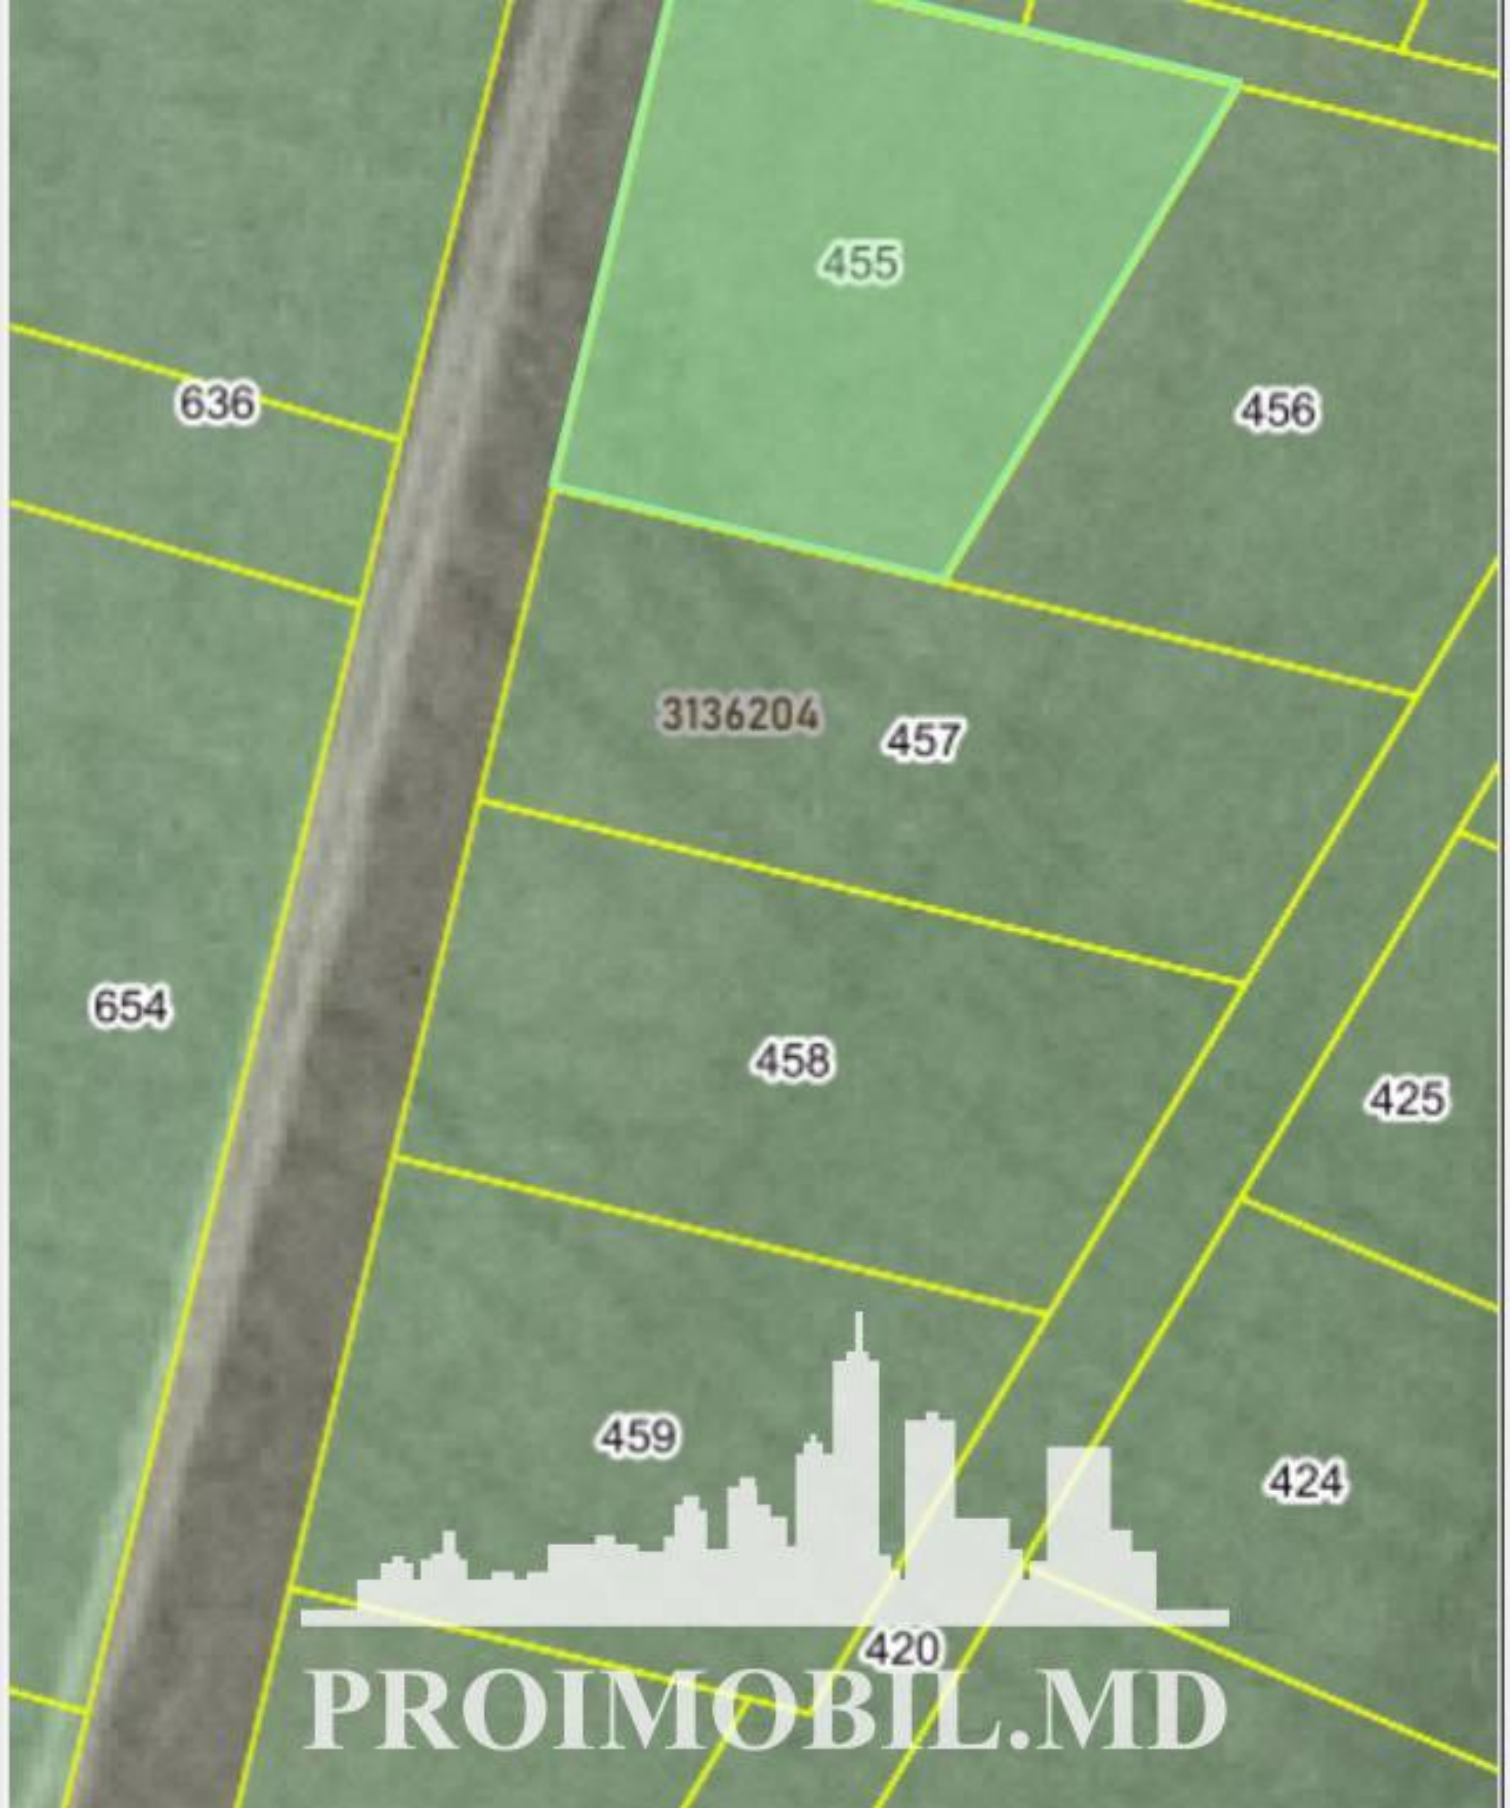

PROIMOBIL.MD