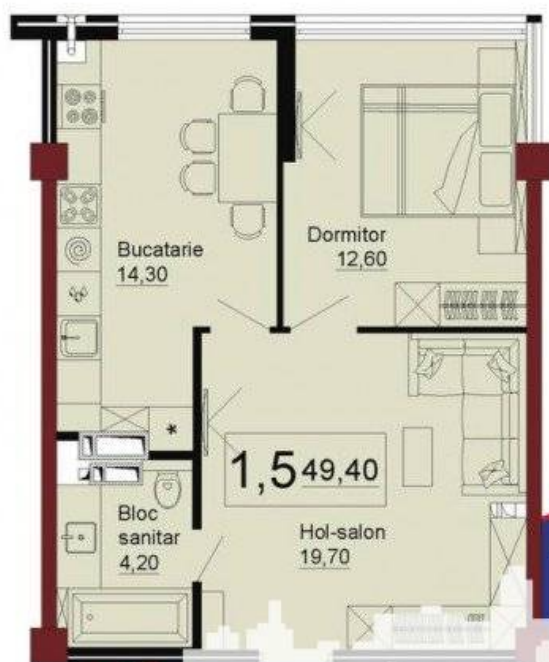

Chișinău, Telecentru - 50000€

Suprafața totală - 50 m²
Tip ofertă - Vânzare
Camere - 1
Starea - Versiune albă
Grup sanitar - 1
Tip construcție - Nouă
Etaj - 3
Etaje - 10
Dormitoare - 1
Înălțimea tavanului - 0.00
Planul clădirii - IND (individual)
Loc de parcare - Subterană

Vă propunem spre vânzare acest apartament cu **1 cameră și living, sect. Telecentru, str. Ialoveni** cu suprafața totală de **50 mp.**

Compartimentat în: 1 dormitor, living, bucatărie, bloc sanitar, hol.

Bloc 3

- Dormitor
- Bucătărie
- Bloc sanitar
- Hol

PROIMOBILI.MD Suprafața - 49.4 M²