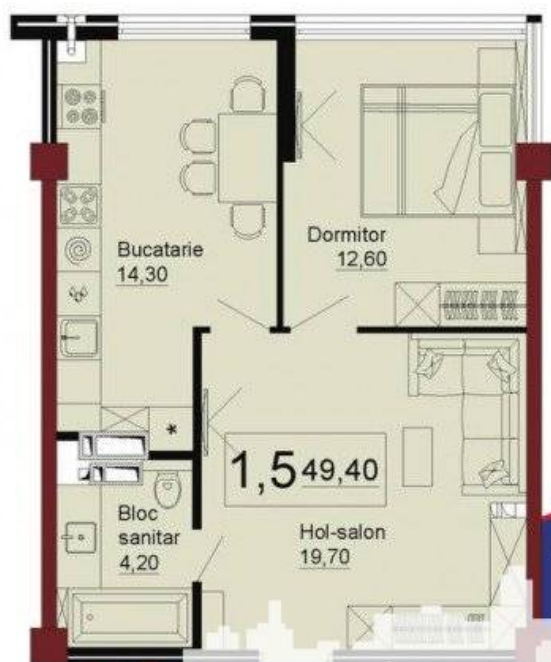

Chișinău, Telecentru - 50000€

Suprafața totală - 50 m²
Tip ofertă - Vânzare
Camere - 1
Starea - Versiune albă
Grup sanitar - 1
Tip construcție - Nouă
Etaj - 3
Etaje - 10
Dormitoare - 1
Înălțimea tavanului - 0.00
Planul clădirii - IND (individual)
Loc de parcare - Subterană

Vă propunem spre vânzare acest apartament cu **1 cameră și living, sect. Telecentru, str. Ialoveni** cu suprafața totală de **50 mp.**

Compartimentat în: 1 dormitor, living, bucatărie, bloc sanitar, hol.

PROIMOBILI.MD

Bloc 3

- Dormitor
- Bucătărie
- Bloc sanitar
- Hol

PROIMOBILI.MD

Suprafata - 49.4 M²