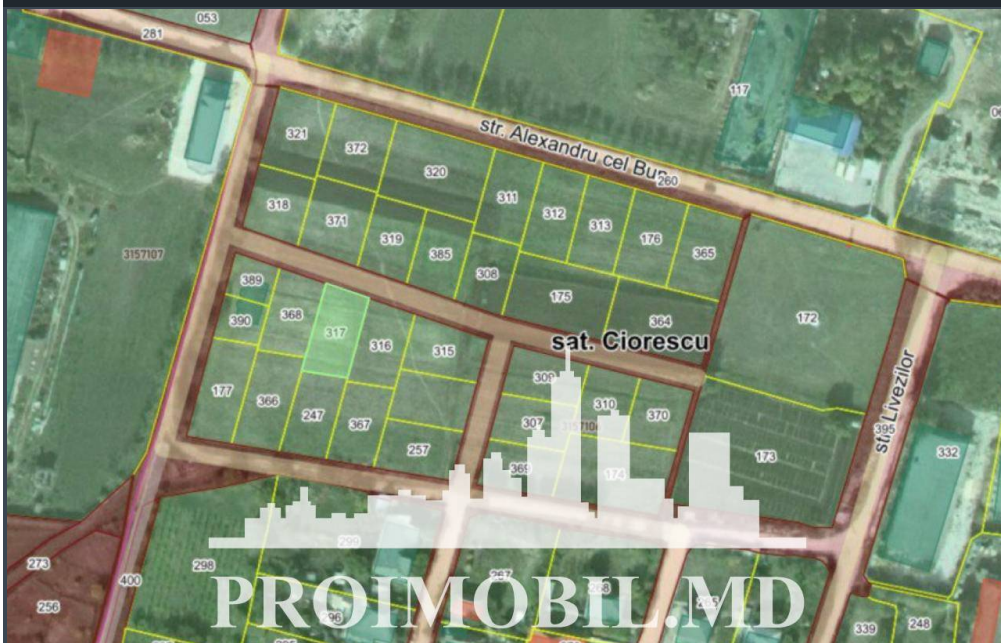

Suburbie, Ciorescu - 37730€

Suprafața totală - 5 ar  
Tip - Pentru construcții

Spre vânzare se oferă teren pentru construcție, situat în com. Ciorescu, str. Ștefan cel Mare. Suprafața totală de 5 ari.

Perfect pentru construcția unei case, vile, depozit, etc.