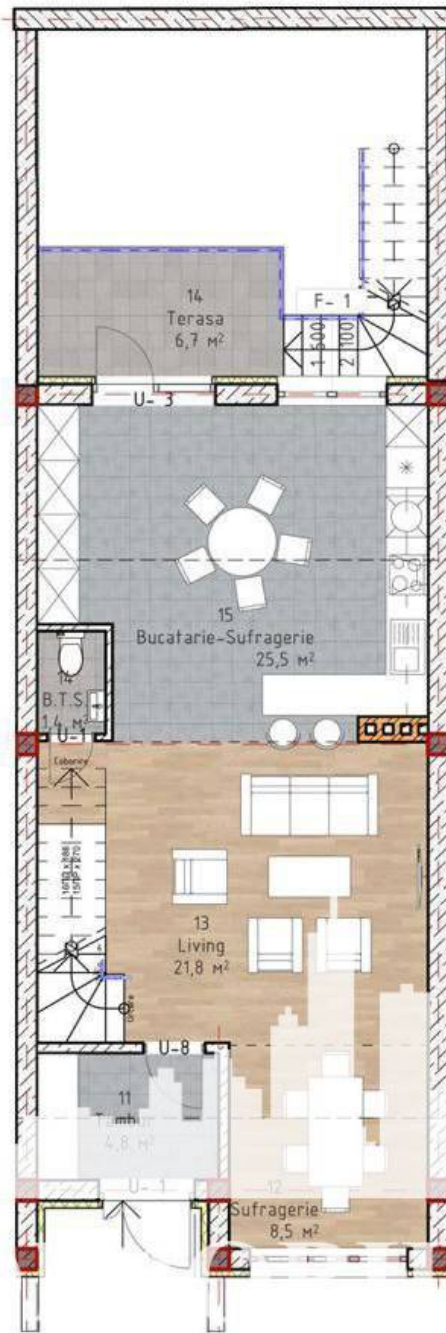

ETAJUL 1

ETAJUL 2