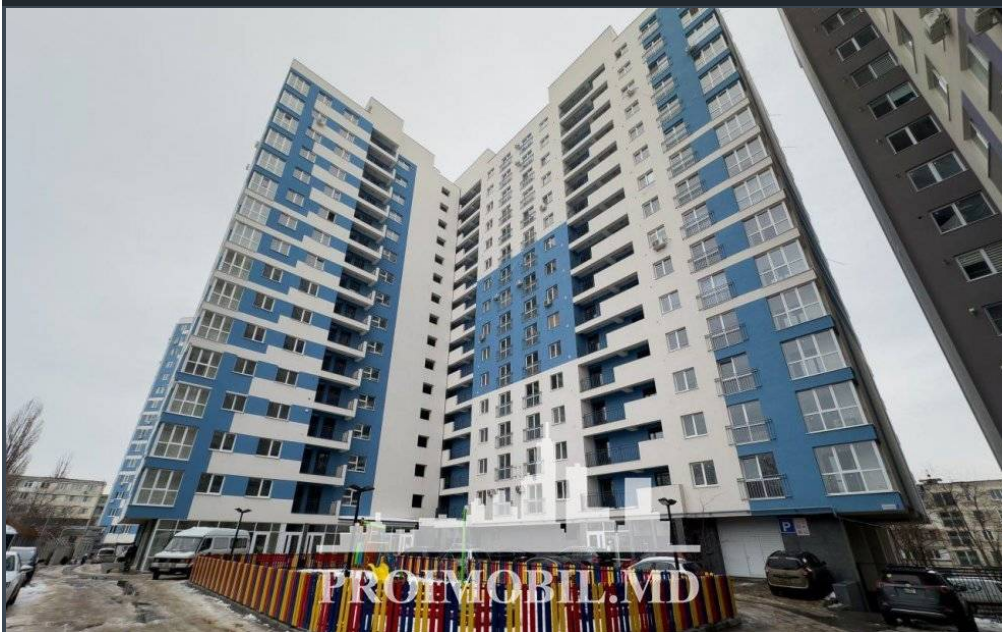

Chișinău, Râșcani - 650€

Suprafața totală - 70 m²
Tip ofertă - Chirie
Camere - 2
Starea - Reparație euro
Grup sanitar - 2
Tip construcție - Nouă
Etaj - 5
Etaje - 16
Dormitoare - 2
Loc de parcare - Deschisă

Vă propunem spre chirie apartament în bloc nou, sect. Râșcani, str. Matei Basarab. Suprafața totală de **70 mp**, et. 5 din 16.

Compartimentat: 2 dormitoare, bucătărie, 2 blocuri sanitare, 2 balcoane.

Dotări și finisaje: