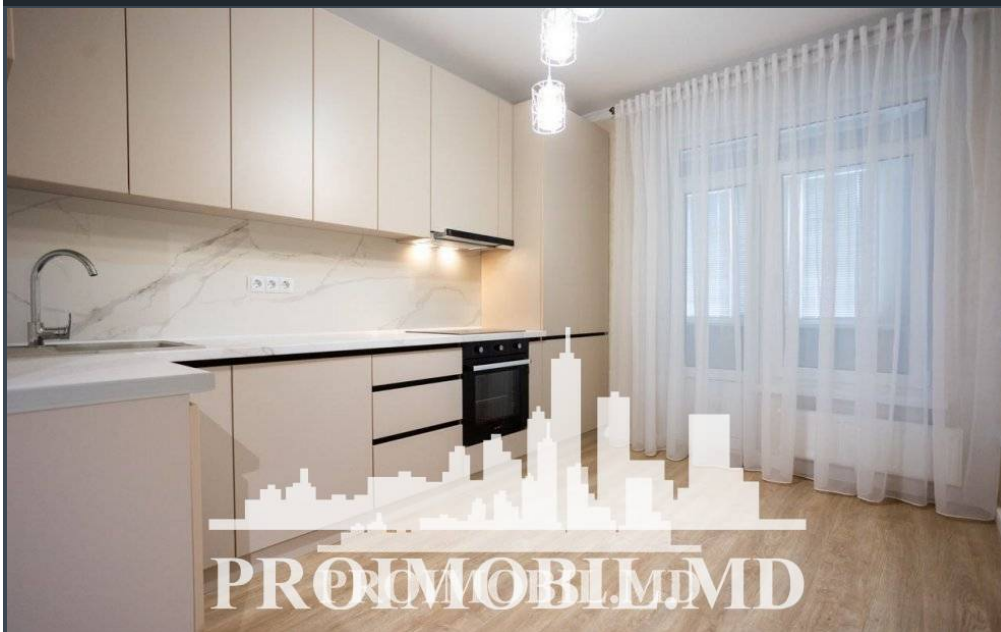

Chișinău, Buiucani - 800€

Suprafața totală - 63 m<sup>2</sup>  
Tip ofertă - Chirie  
Camere - 2  
Starea - Reparație euro  
Grup sanitar - 1  
Tip construcție - Nouă  
Etaj - 3  
Etaje - 9  
Dormitoare - 2  
Înălțimea tavanului - 0.00  
Loc de parcare - Deschisă

Vă propunem spre chirie acest apartament, în **sec. Buiucani, str. Calea leșilor**. Suprafața totală de **63 mp, et. 3 din 9**.

**Compartimentat:** 2 dormitoare, garderobă, bucătărie, bloc sanitar, balcon.