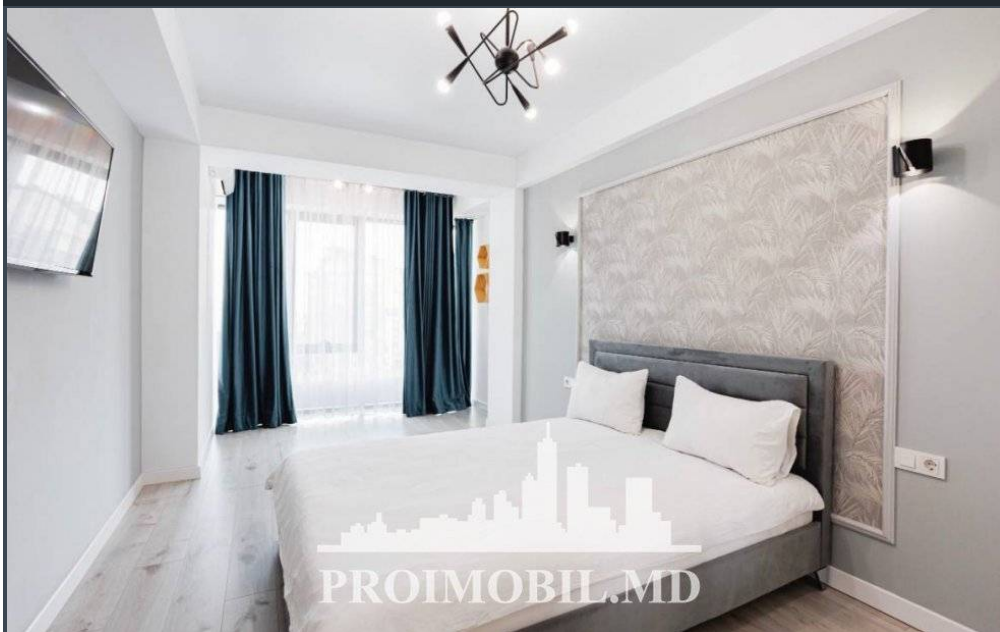

Chișinău, Centru - 1450€

Suprafața totală - 80 m²
Tip ofertă - Chirie
Camere - 2
Starea - Reparație euro
Grup sanitar - 1
Tip construcție - Nouă
Etaj - 10
Etaje - 13
Dormitoare - 2
Înălțimea tavanului - 0.00
Loc de parcare - Deschisă

Vă propunem spre chirie apartament în bloc nou, sect. Centru, str. Ismail. Suprafața totală de **80 mp**, et. 10 din 13.

Compartimentat: 2 dormitoare, buătărie, bloc sanitar, antreu.

Caracteristici:

* geamuri panoramice;