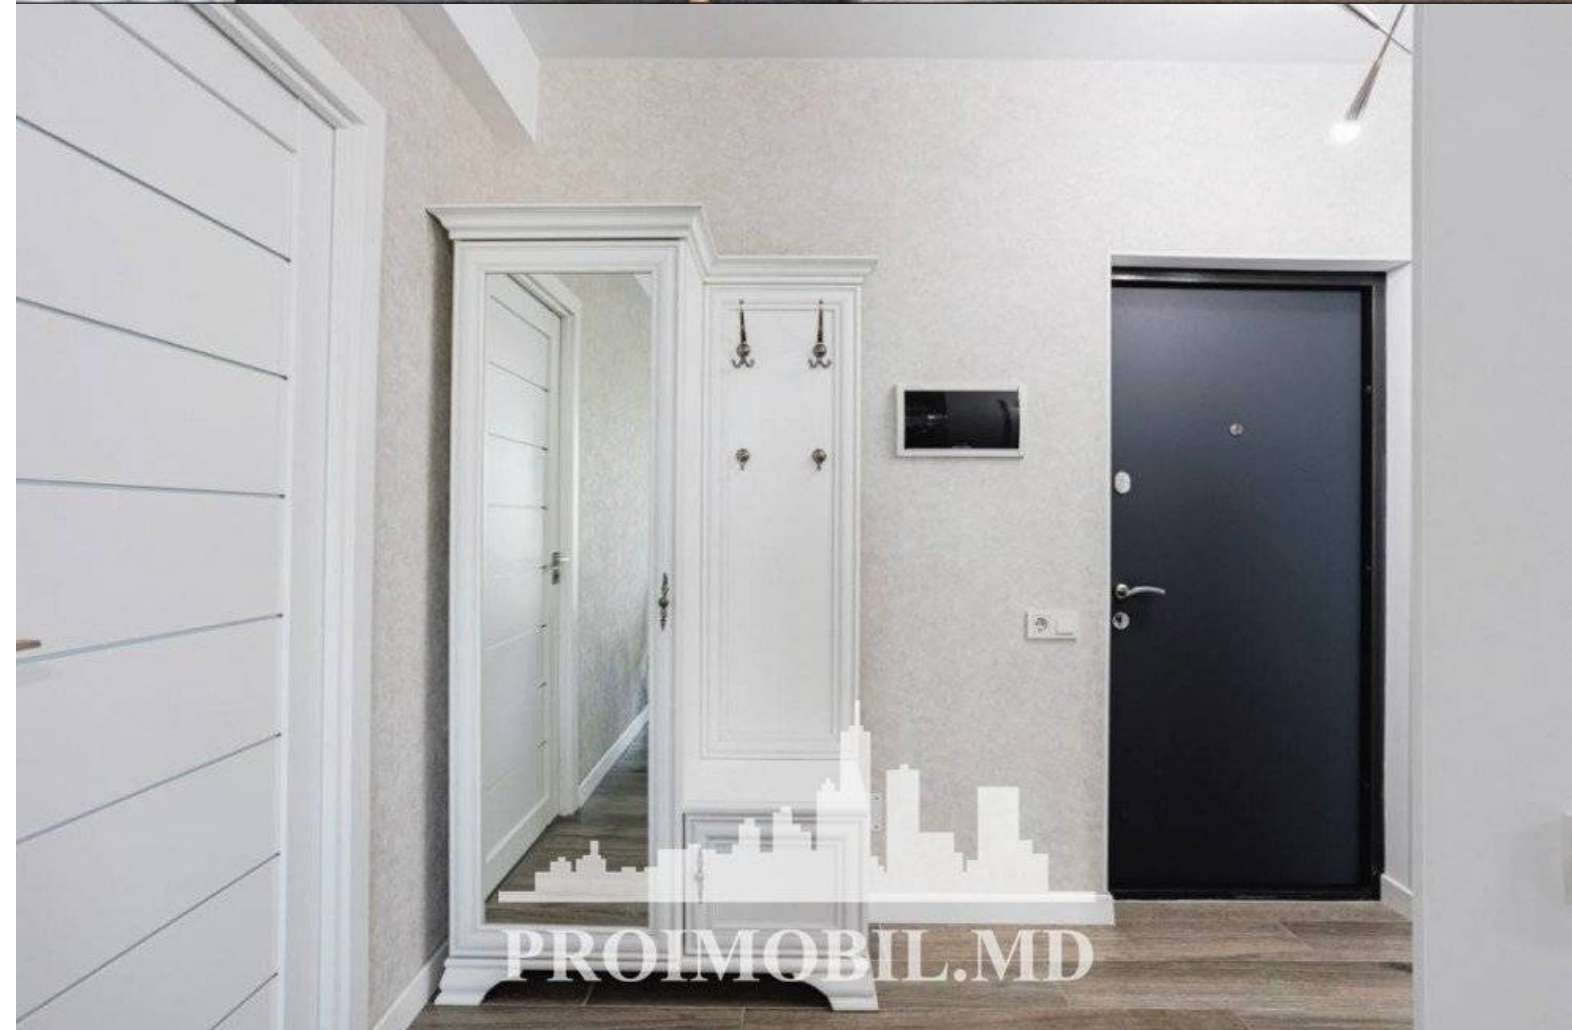

PROIMOBIL.MD