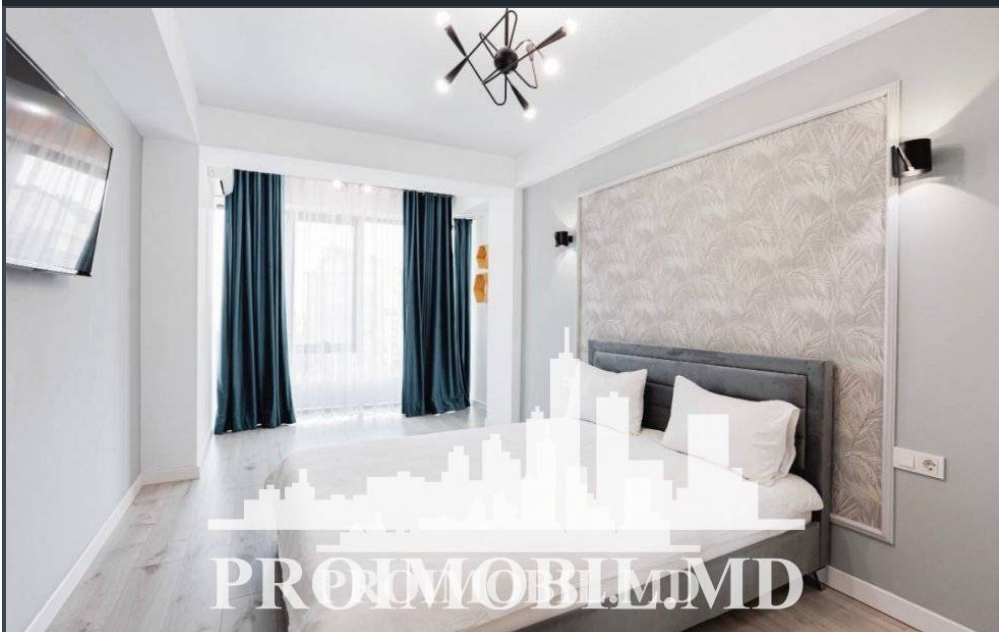

Chișinău, Centru - 1450€

Suprafața totală - 80 m2
Tip ofertă - Chirie
Camere - 2
Starea - Reparație euro
Grup sanitar - 1
Tip construcție - Nouă
Etaj - 10
Etaje - 13
Dormitoare - 2
Înălțimea tavanului - 0.00
Loc de parcare - Deschisă

Vă propunem spre chirie apartament în bloc nou, sect. Centru, str. Ismail. Suprafața totală de **80 mp**, et. 10 din 13.

Compartimentat: 2 dormitoare, buătărie, bloc sanitar, antreu.

Caracteristici:

- * geamuri panoramice;
- * reparație euro;
- * mobilă/tehnică;
- * conectat la toate comunicațiile; (s.t.)