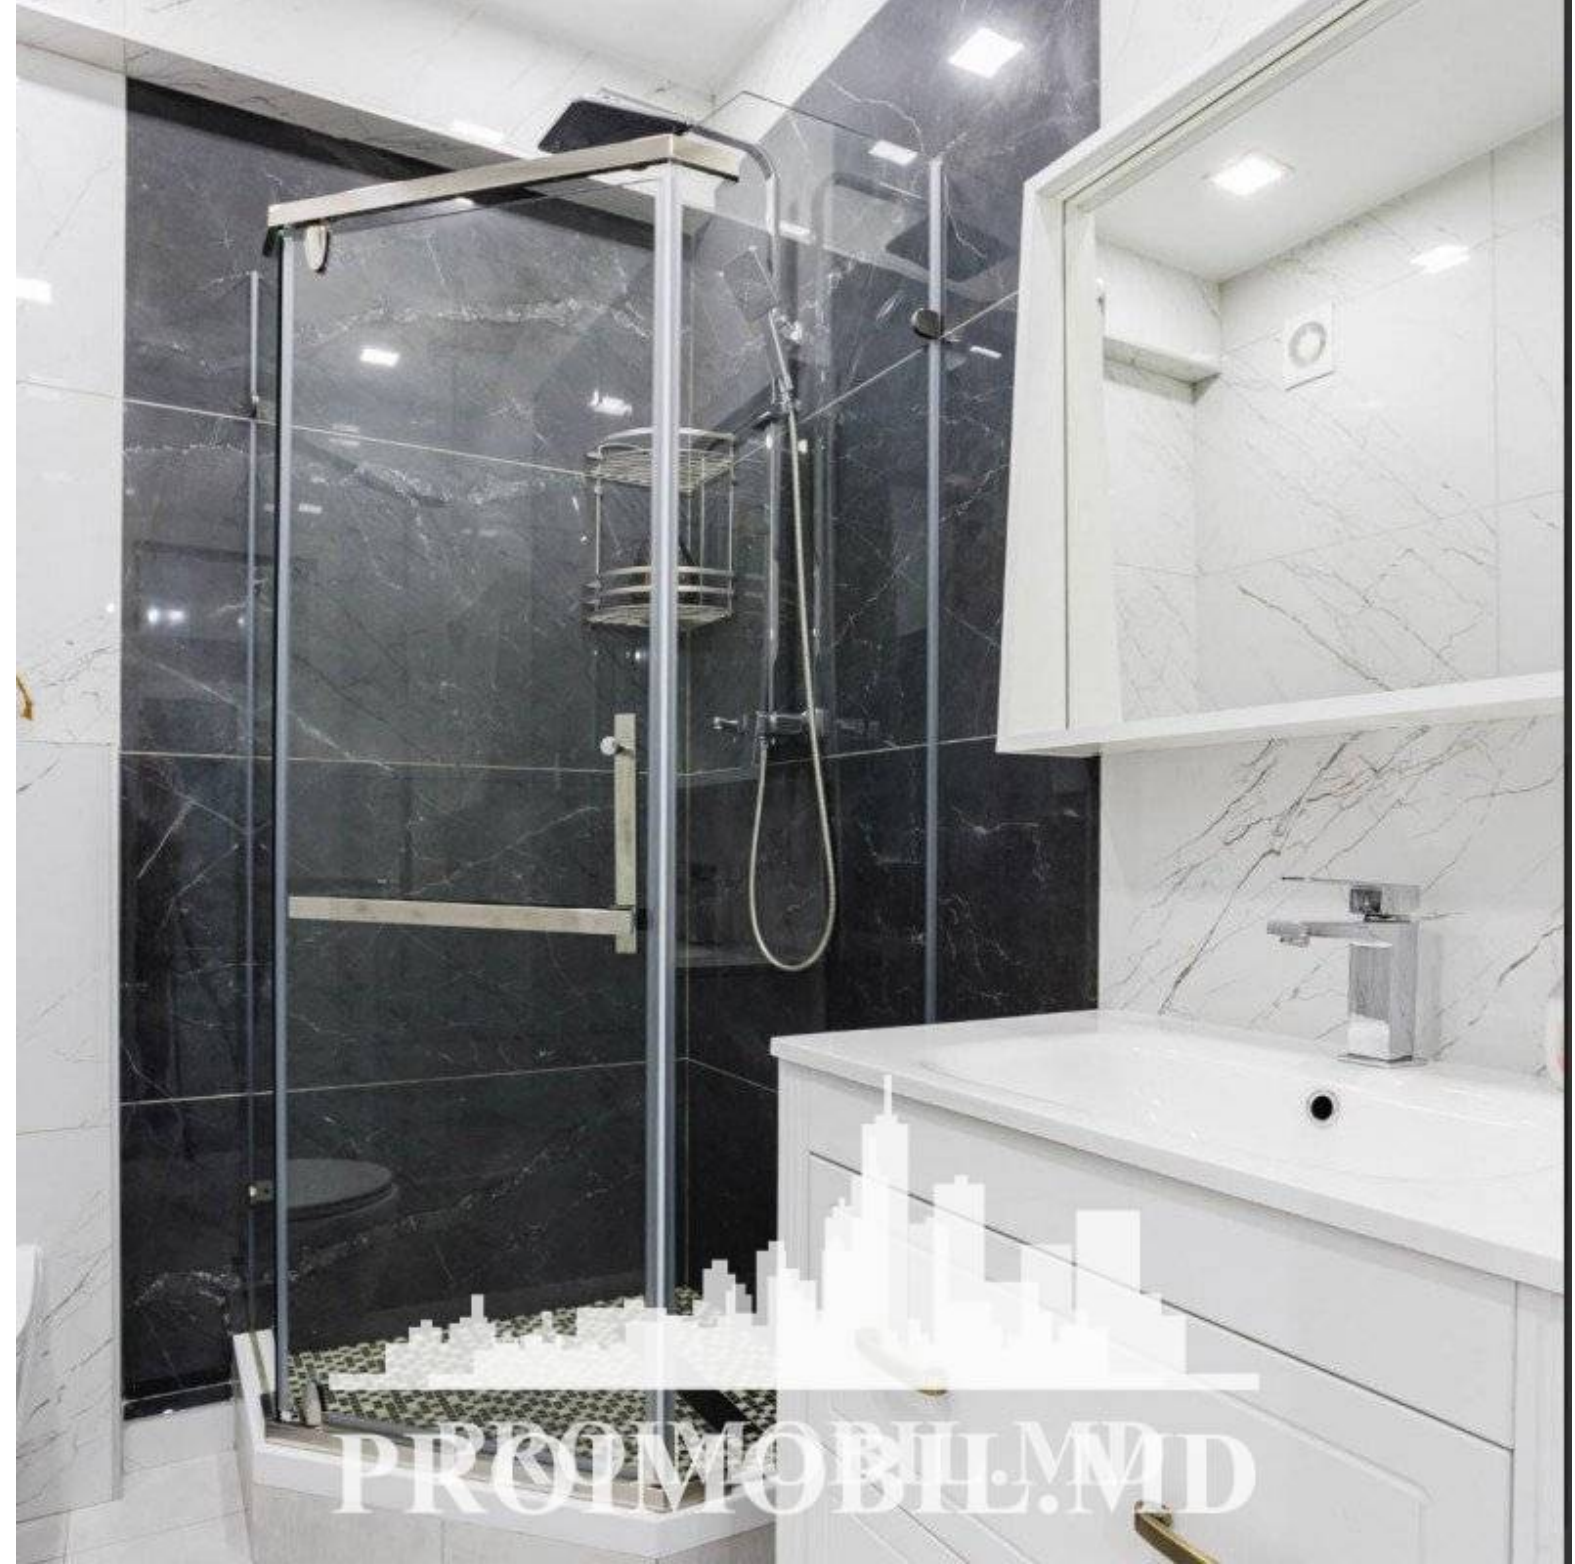

PRO MOBIL.MID