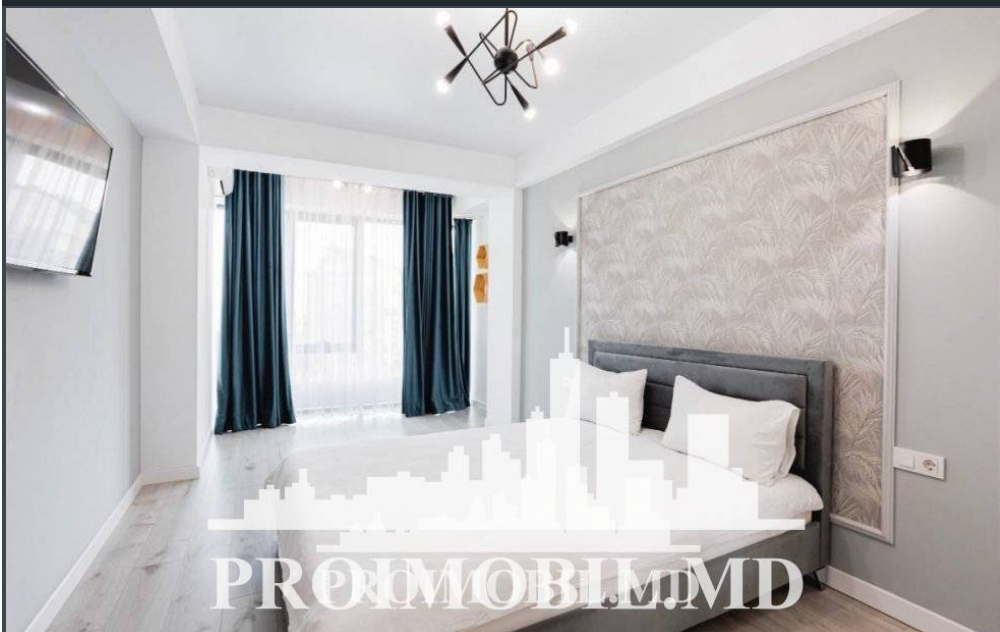

Chișinău, Centru - 1450€

Suprafața totală - 80 m2  
Tip ofertă - Chirie  
Camere - 2  
Starea - Reparație euro  
Grup sanitar - 1  
Tip construcție - Nouă  
Etaj - 10  
Etaje - 13  
Dormitoare - 2  
Înălțimea tavanului - 0.00  
Loc de parcare - Deschisă

Vă propunem spre chirie apartament în bloc nou, sect. Centru, str. Ismail. Suprafața totală de **80 mp**, et. 10 din 13.

**Compartimentat:** 2 dormitoare, bucatărie, bloc sanitar, antreu.

Caracteristici: