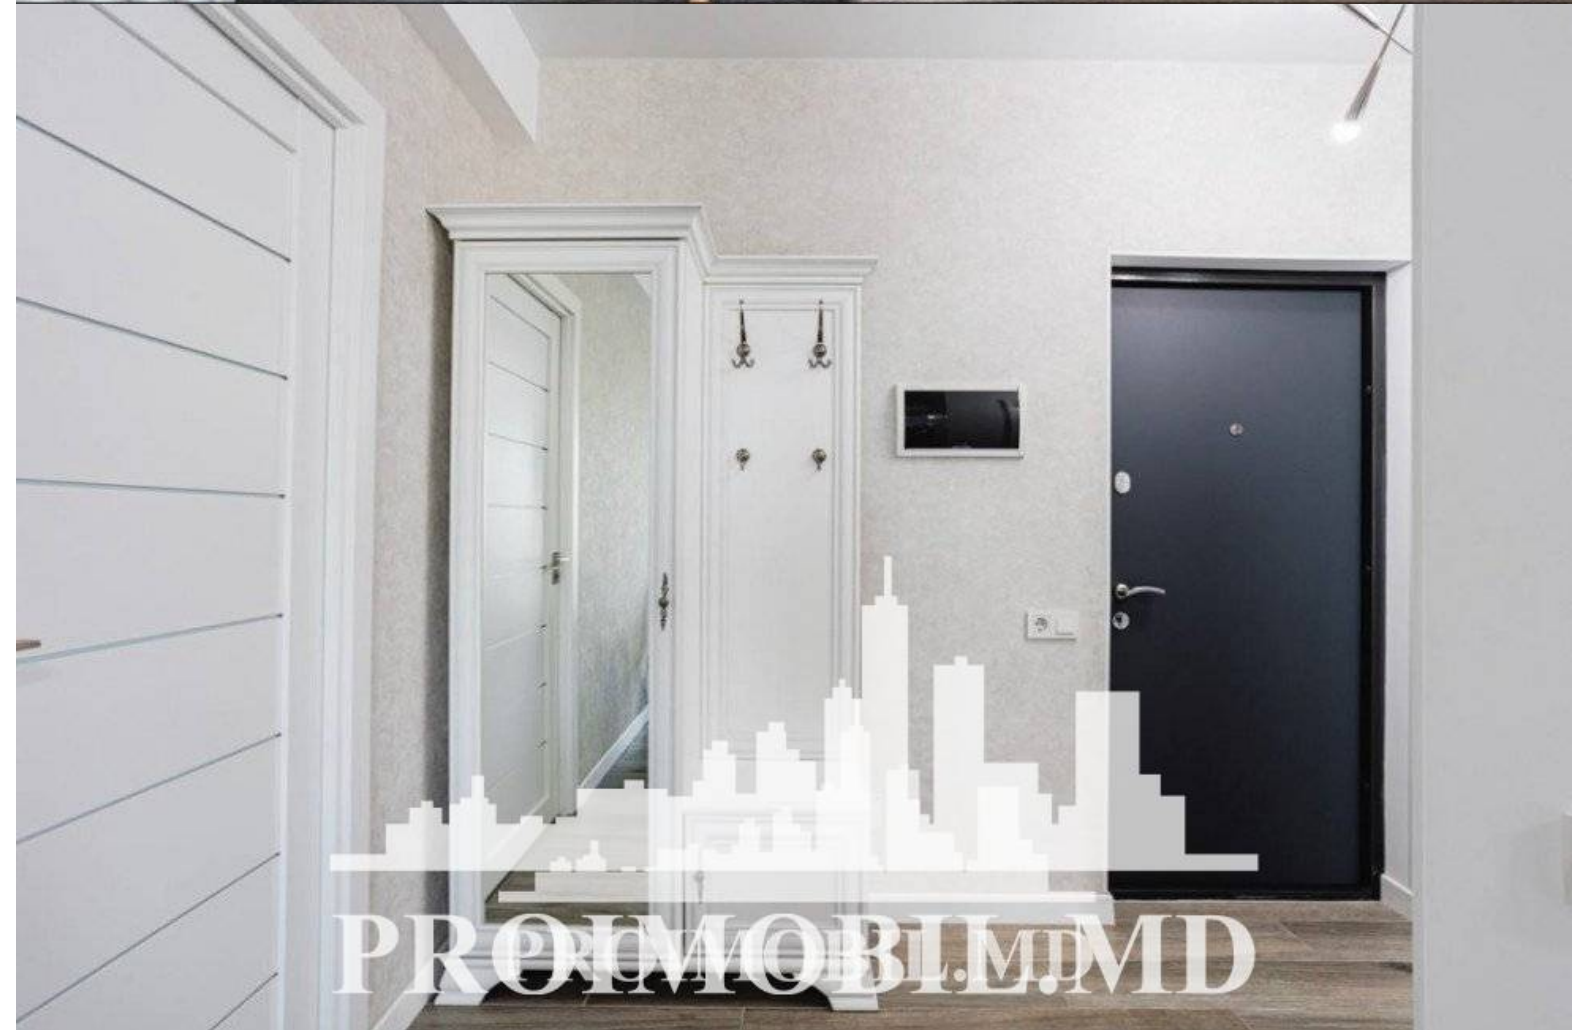

PROMOBIL.MD