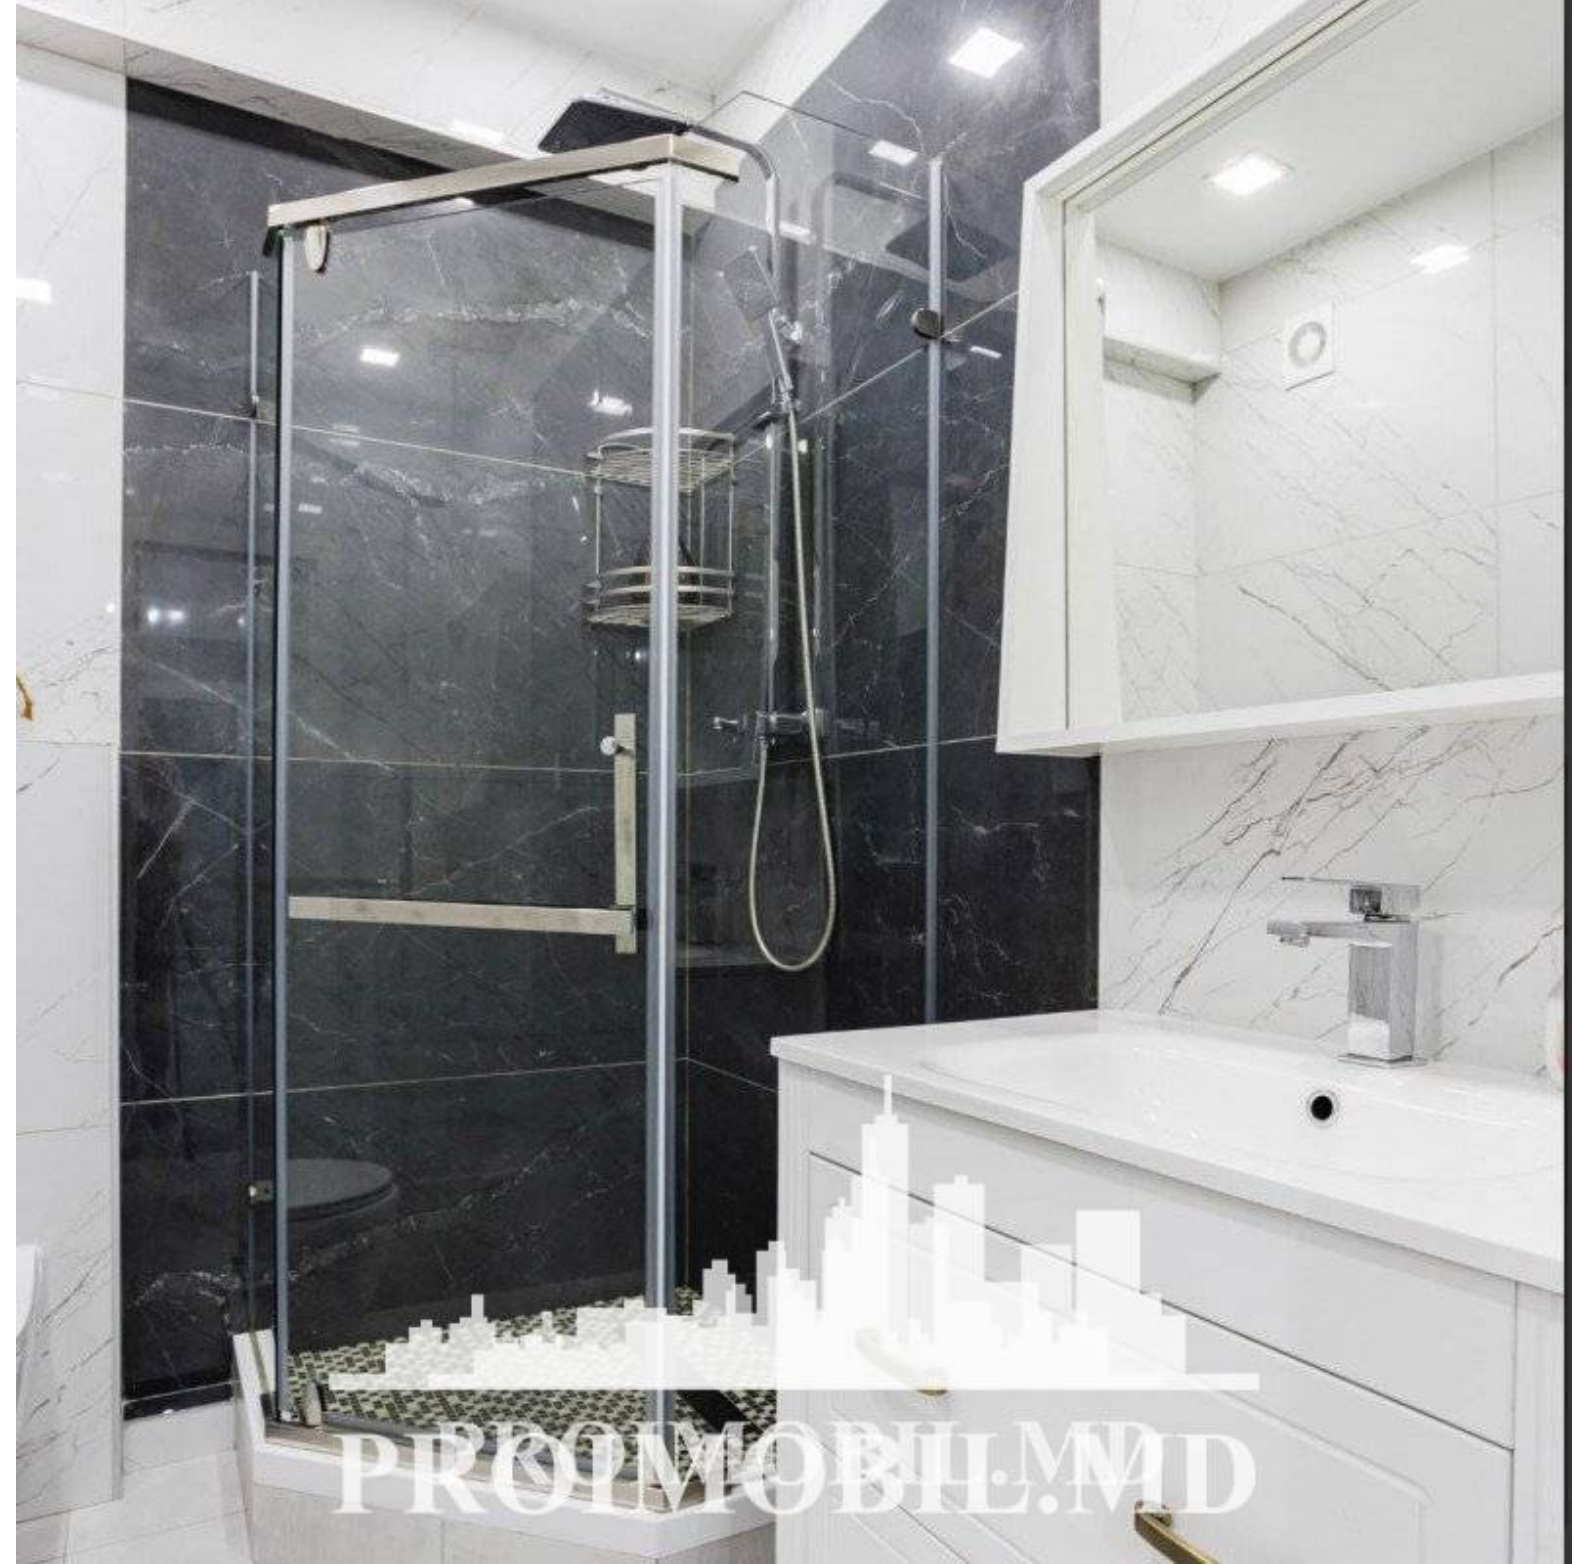

PROMOBIL.MID