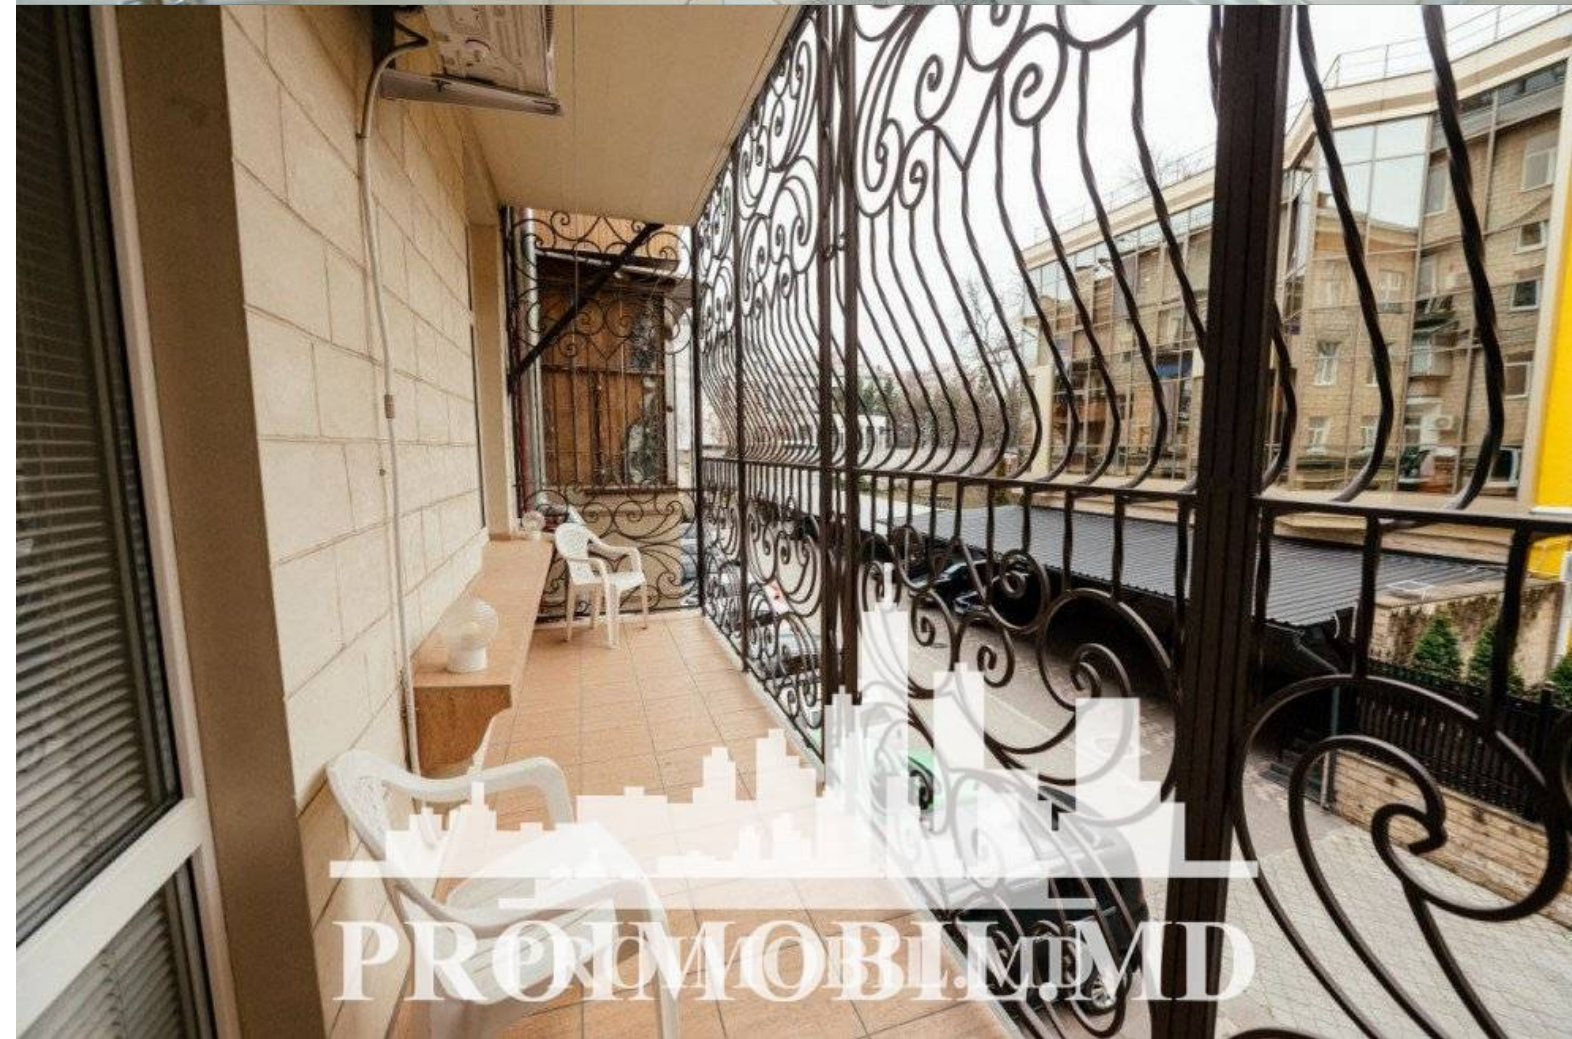

PROIMOBIL.MD