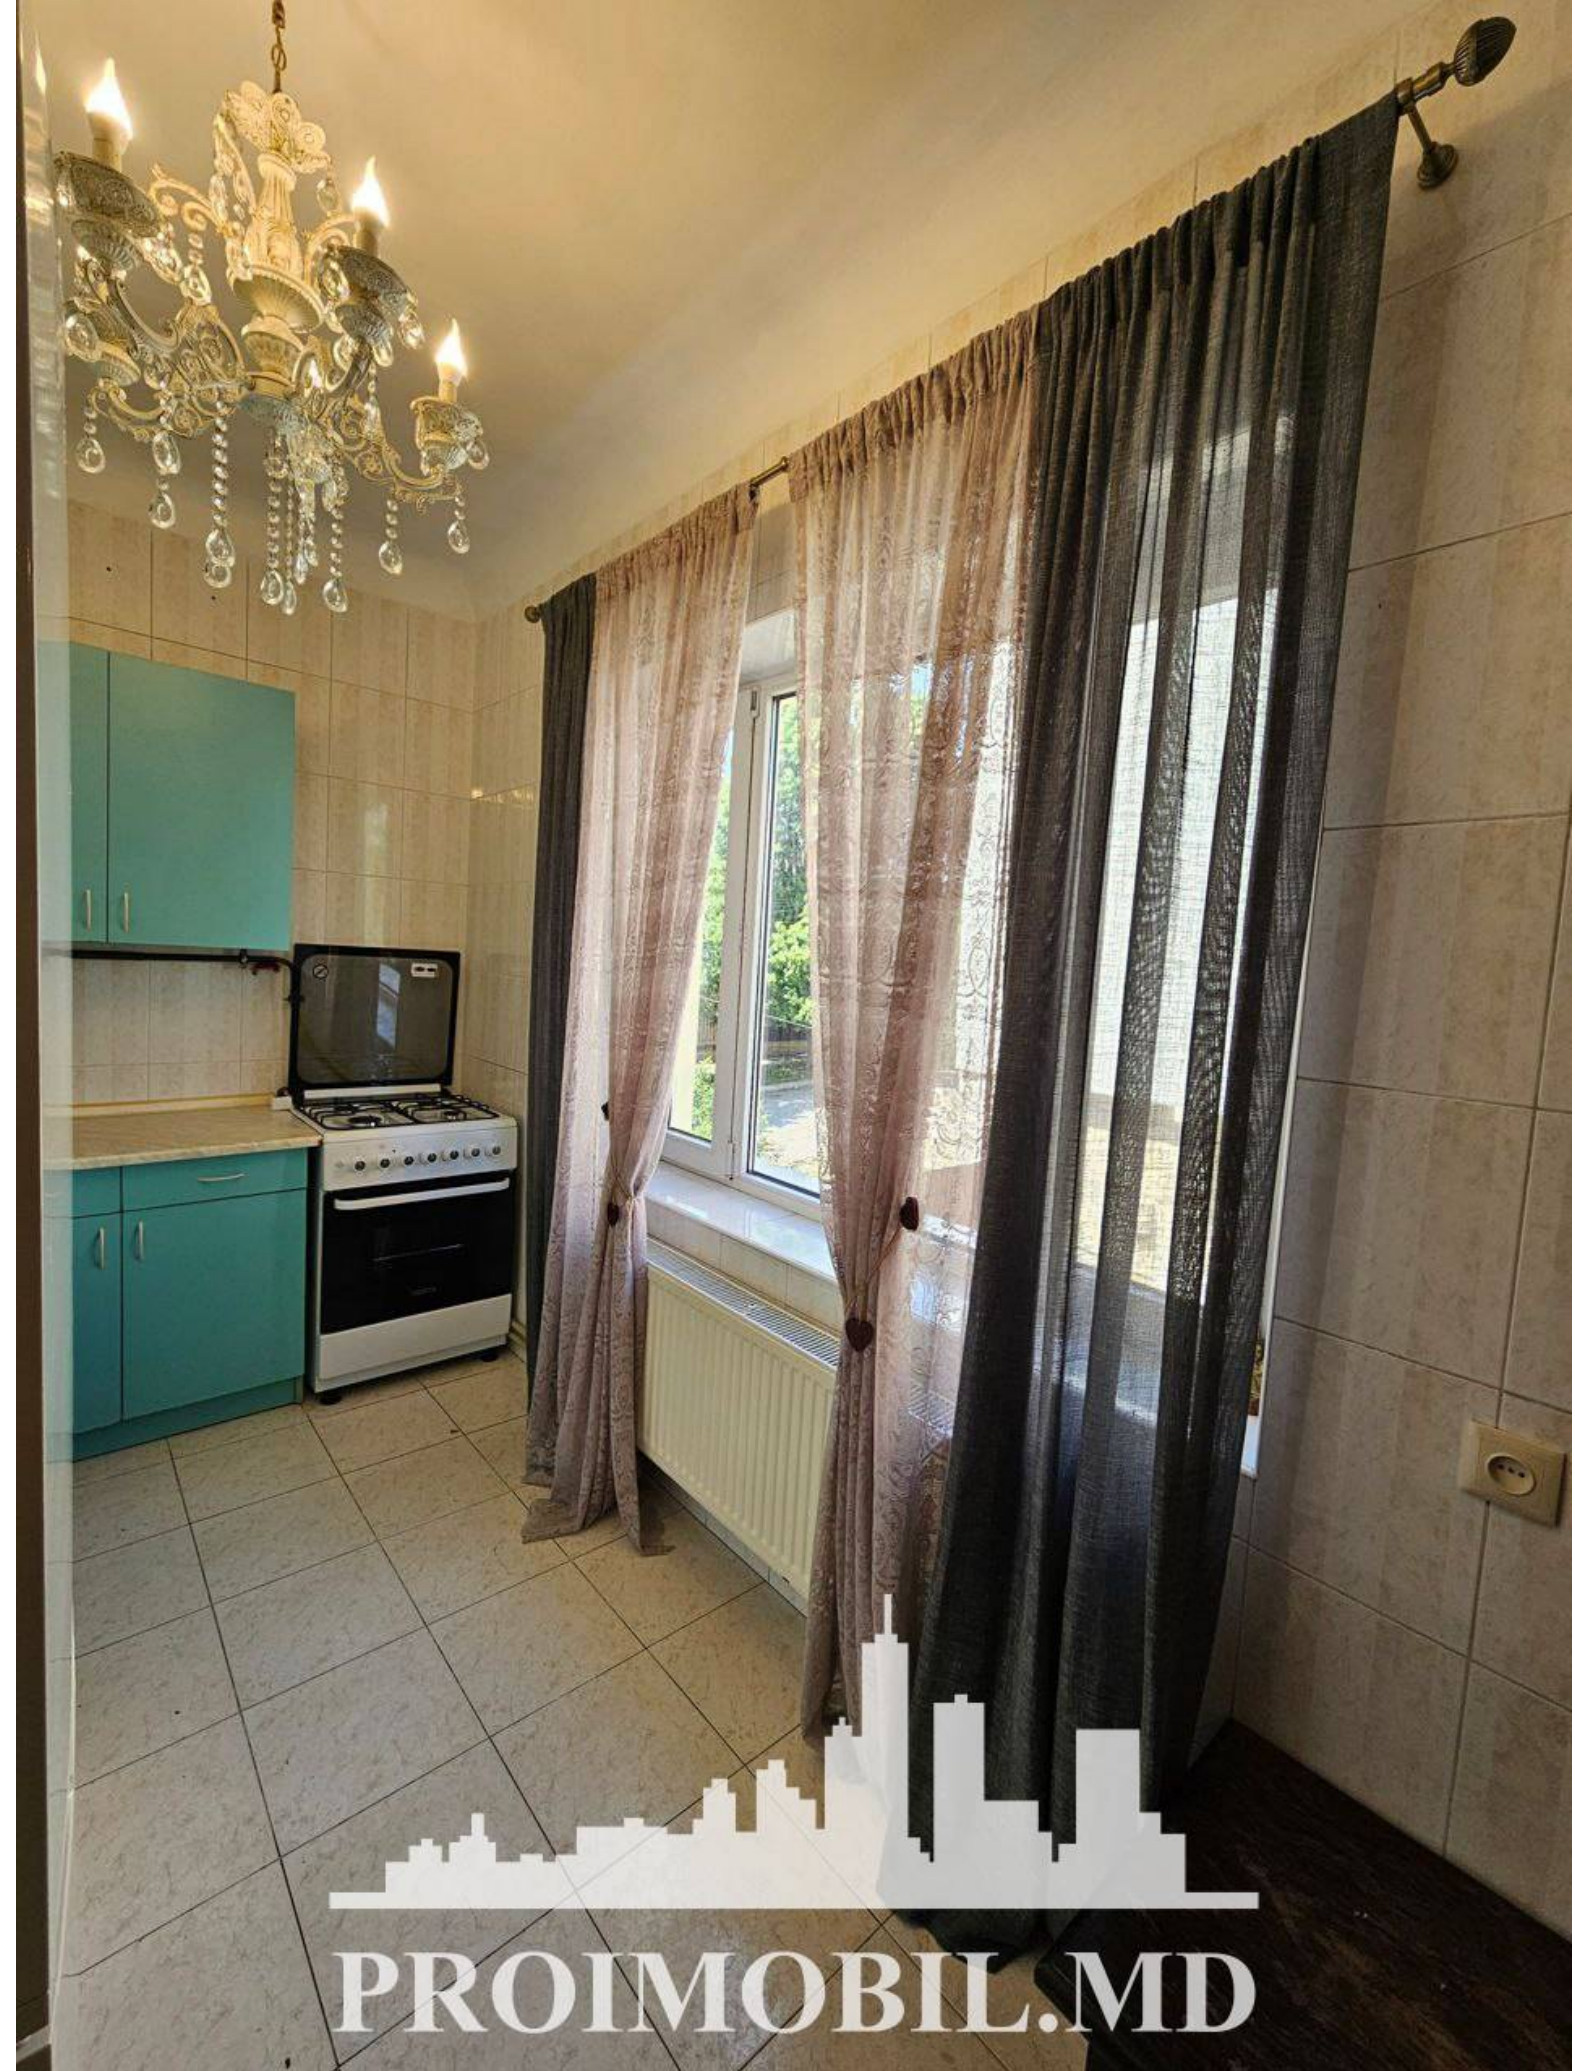

PROIMOBIL.MD