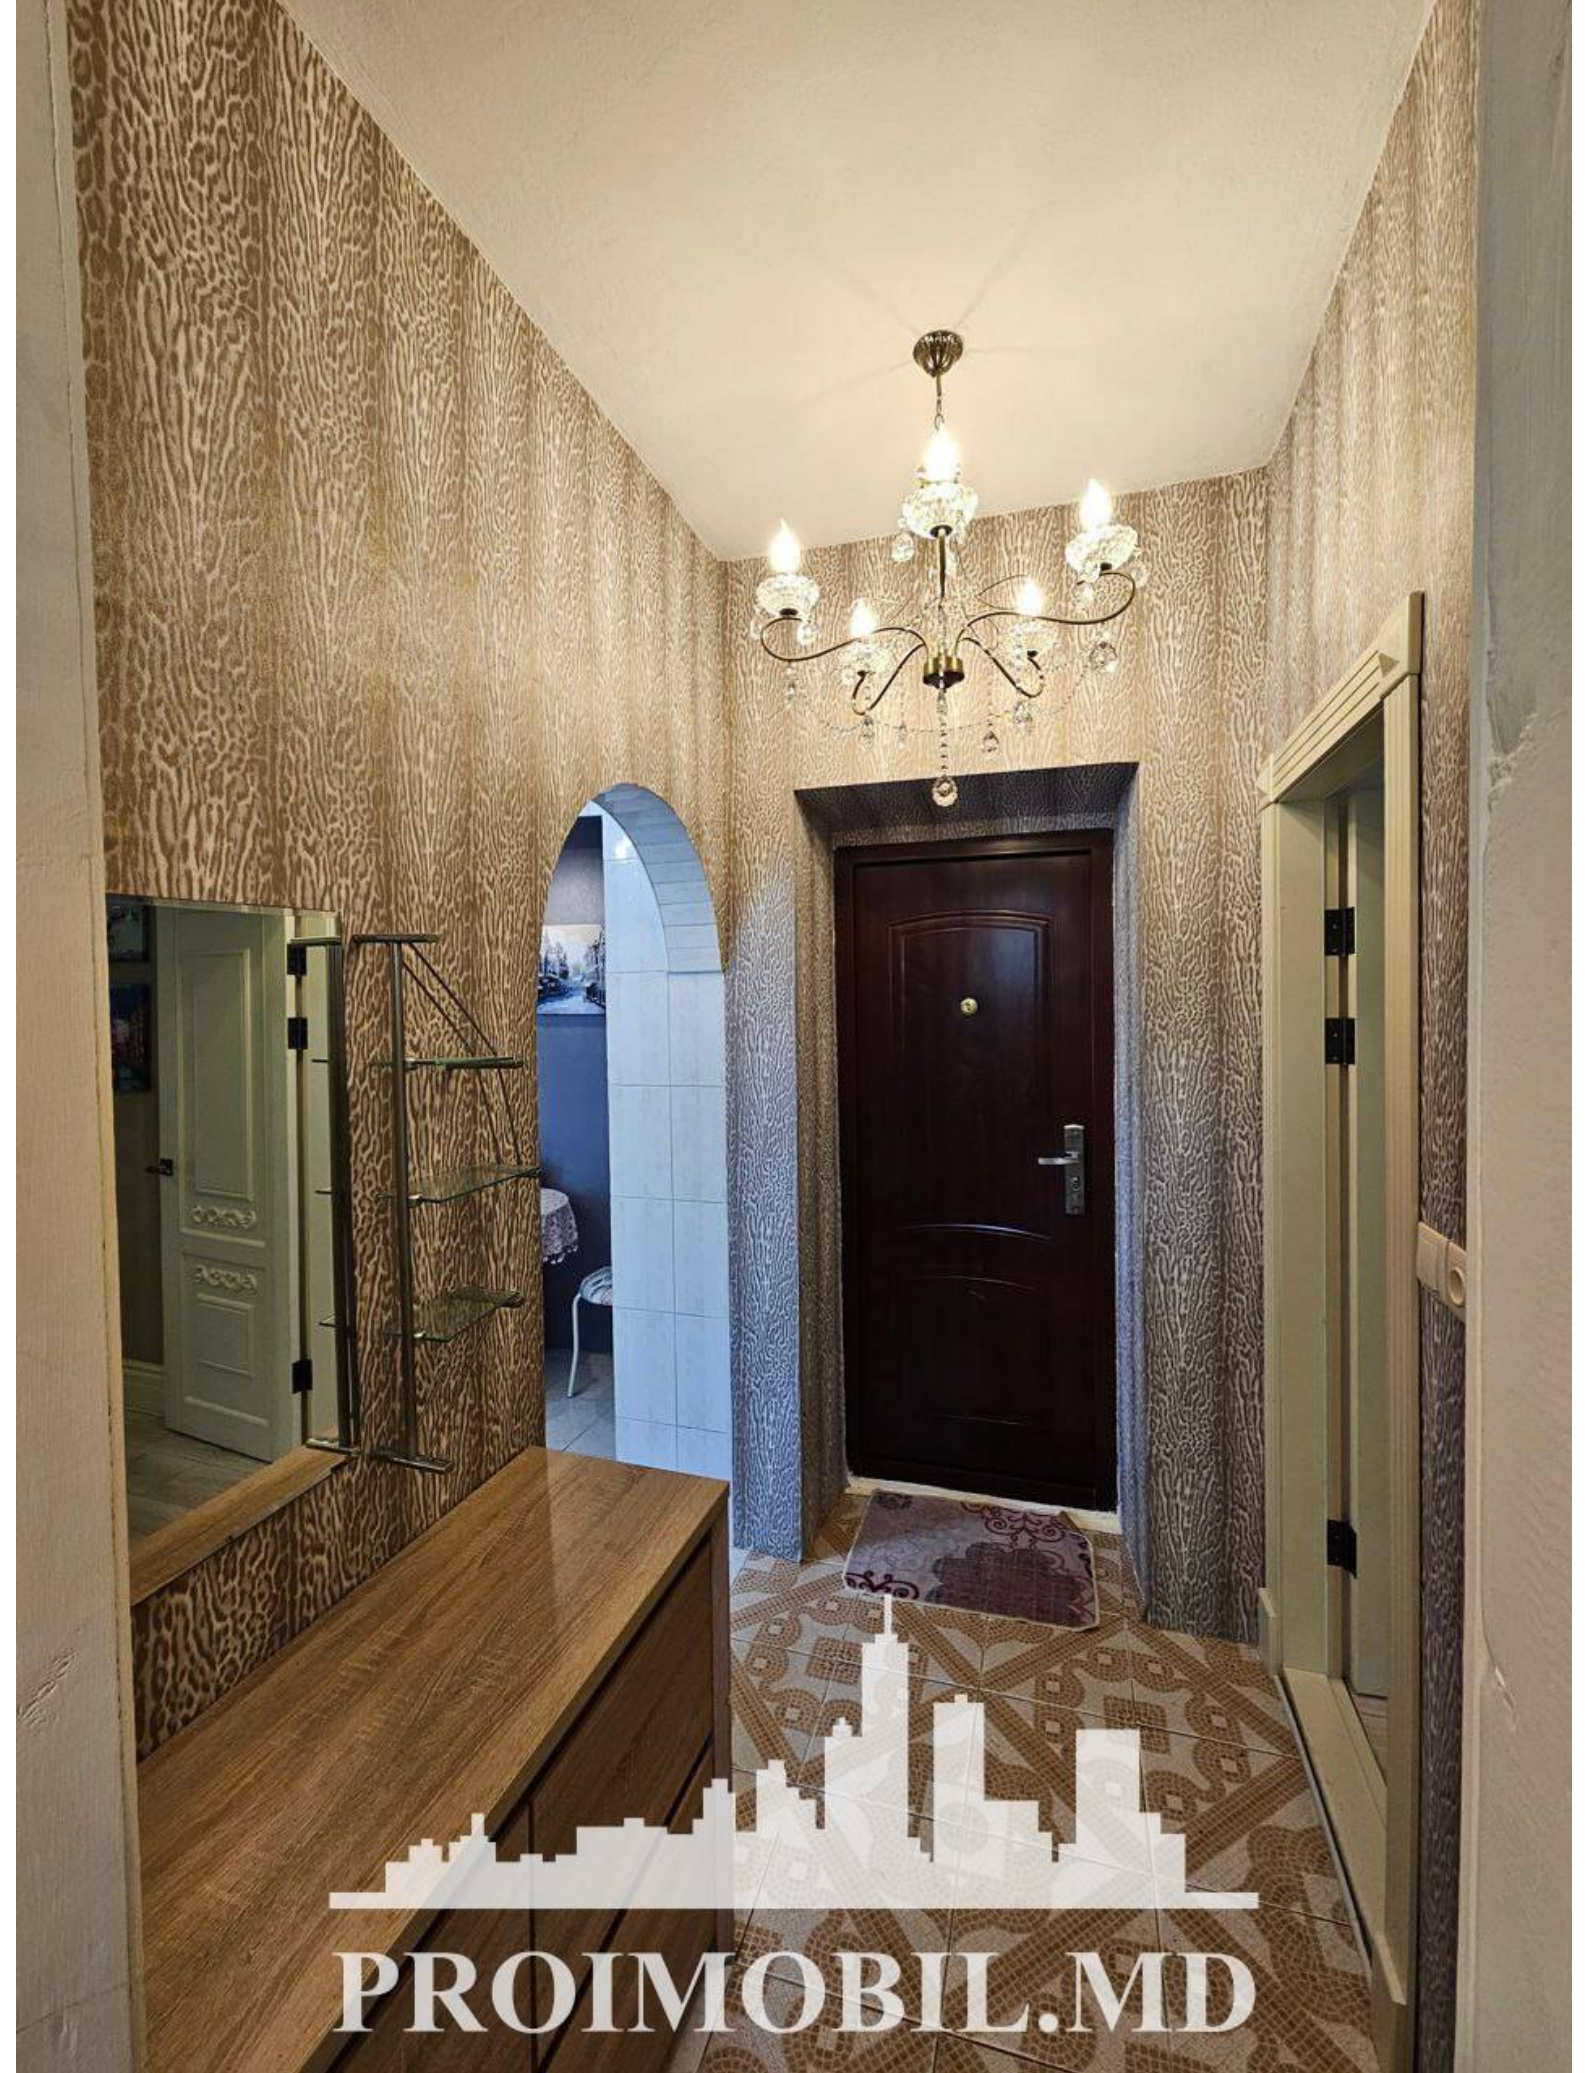

PROIMOBIL.MD