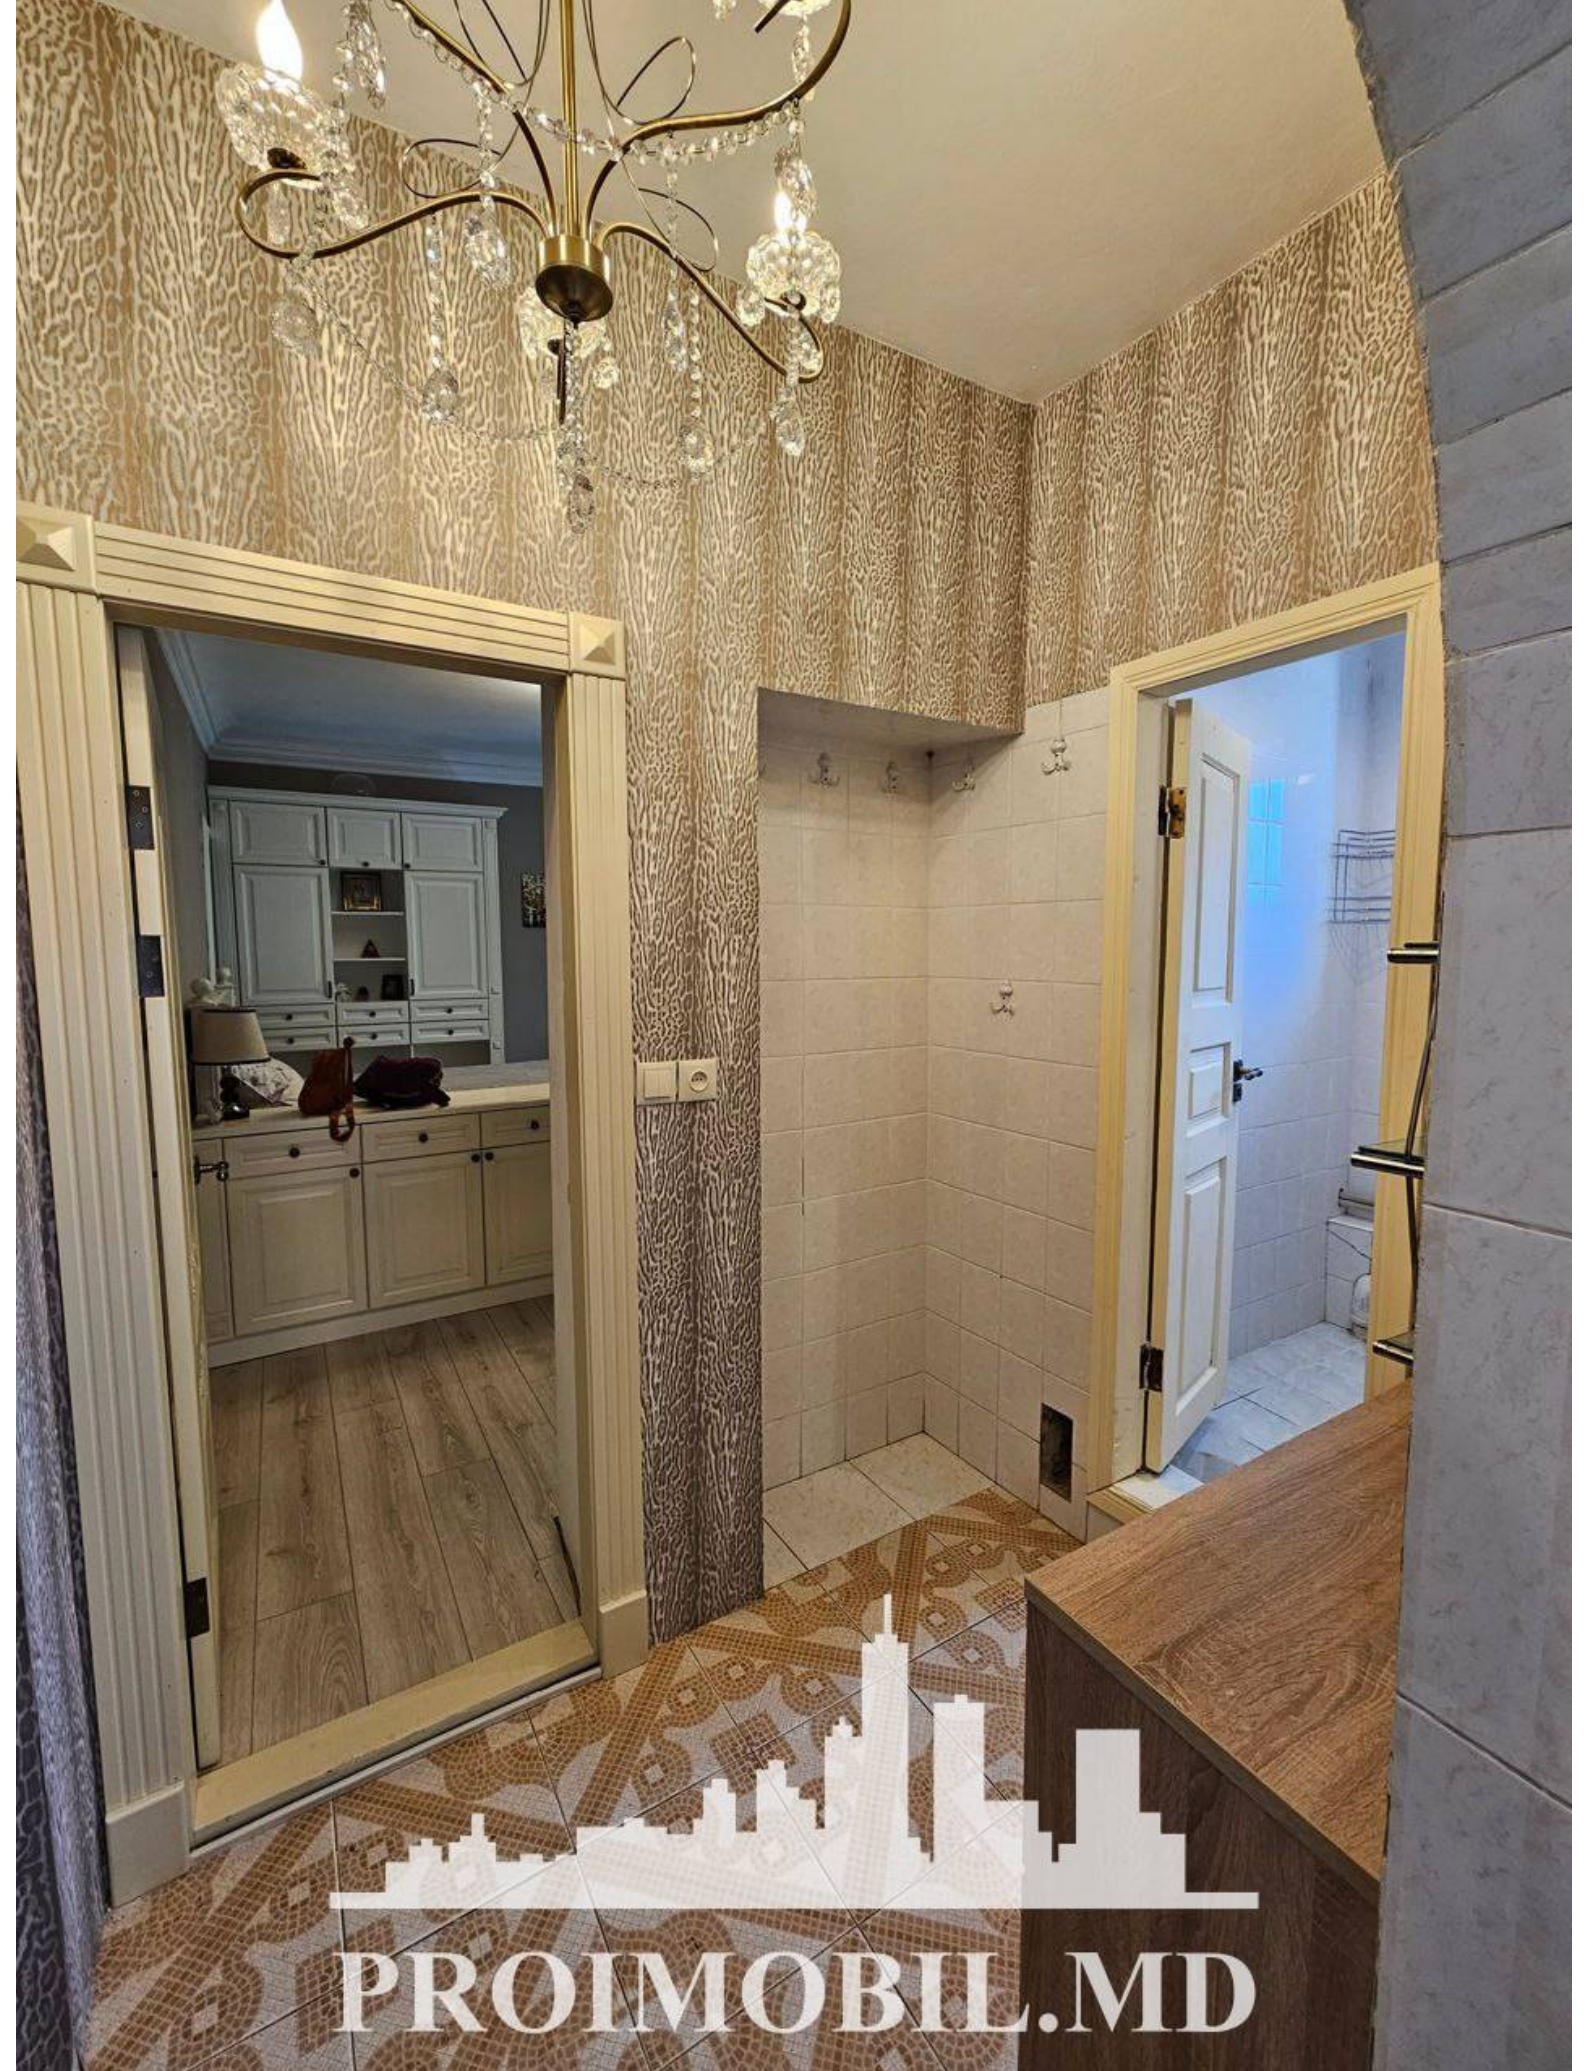

PROIMOBIL.MD