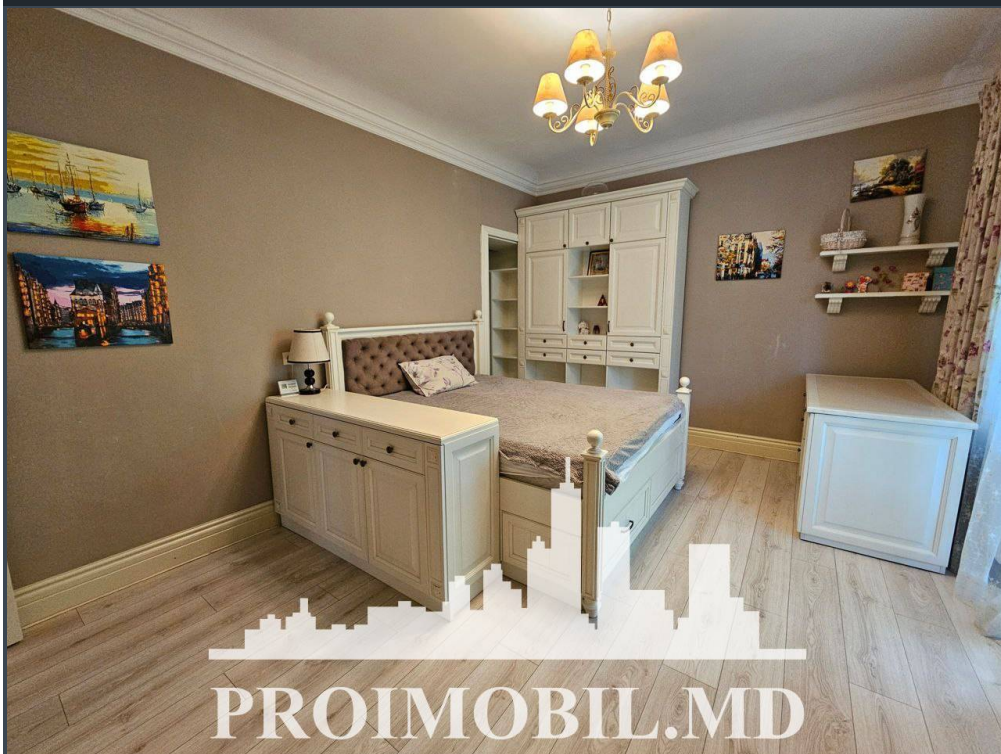

Chișinău, Telecentru - 400€

Suprafața totală - 36 m²
Tip ofertă - Chirie
Camere - 1
Starea - Reparație euro
Grup sanitar - 1
Tip construcție - Veche
Etaj - 2
Etaje - 2
Balcon - 1
Dormitoare - 1
Înălțimea tavanului - 0.00
Planul clădirii - IND (individual)
Loc de parcare - Deschisă

Spre chirie se oferă apartament în **sect. Telecentru, str. Vlad Țepeș**.
Suprafața totală de **36 mp, etajul 2 din 2**.
Compartimentat în: 1 dormitor, buătărie, bloc sanitar, balcon, antreu.

Dotări și finisaje: