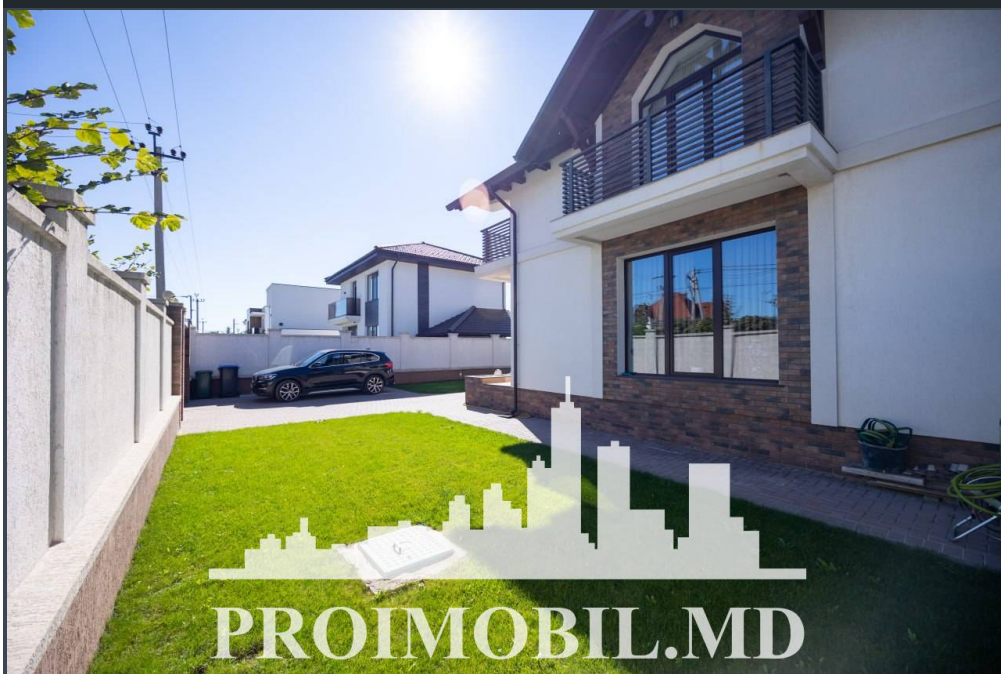

Suburbie, Durlești - 280000€

Suprafața totală - 120 m²
Tip ofertă - Vânzare
Camere - 4
Starea - Reparație euro
Grup sanitar - 2
Tip construcție - Nouă
Suprafața terenului - 4 ar
Etaje - 2
Balcon - 2
Dormitoare - 3
Înălțimea tavanului - 0.00

Vă propunem spre vânzare acest duplex în **2 nivele, Poiana Domnească** cu suprafața totală de **120 mp + 4 ari.**

Compartimentată în: 3 dormitoare, living, bucătărie, 2 blocuri sanitare, 2 balcoane, antreu, beci.

Dotări și finisaje:

* geamuri termopan;

* varianta albă;

* curte amenajată;

* este în imediată apropiere de: parc, grădiniță, școală, piață, cafenele, bancă, farmacia etc.

Acces facil la transportul public în orice direcție a orașului.(M.C.)