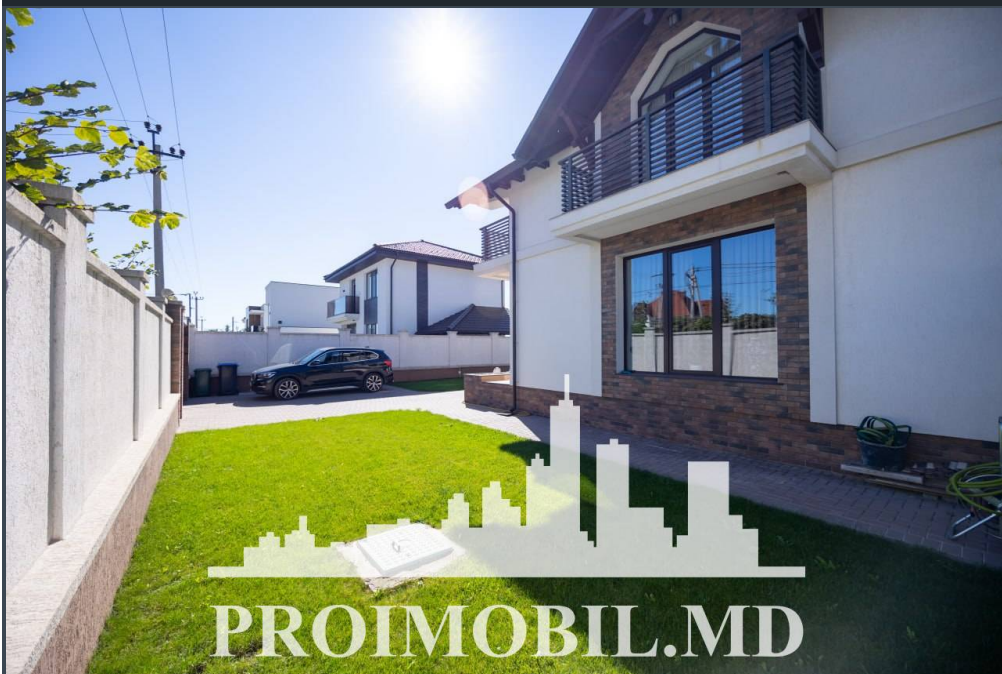

Suburbie, Durlești - 280000€

Suprafața totală - 120 m²
Tip ofertă - Vânzare
Camere - 4
Starea - Reparație euro
Grup sanitar - 2
Tip construcție - Nouă
Suprafața terenului - 4 ar
Etaje - 2
Balcon - 2
Dormitoare - 3
Înălțimea tavanului - 0.00

Vă propunem spre vânzare acest duplex în **2 nivele, Poiana Domnească** cu suprafața totală de **120 mp + 4 ari**.

Compartimentată în: 3 dormitoare, living, bucătărie, 2 blocuri sanitare, 2 balcoane, antreu, beci.

Dotări și finisaje:

* geamuri termopan;

* varianta albă;

* curte amenajată;

* este în imediată apropiere de: parc, grădiniță, școală, piață, cafenele, bancă, farmacia etc.

Acces facil la transportul public în orice direcție a orașului.(M.C.)