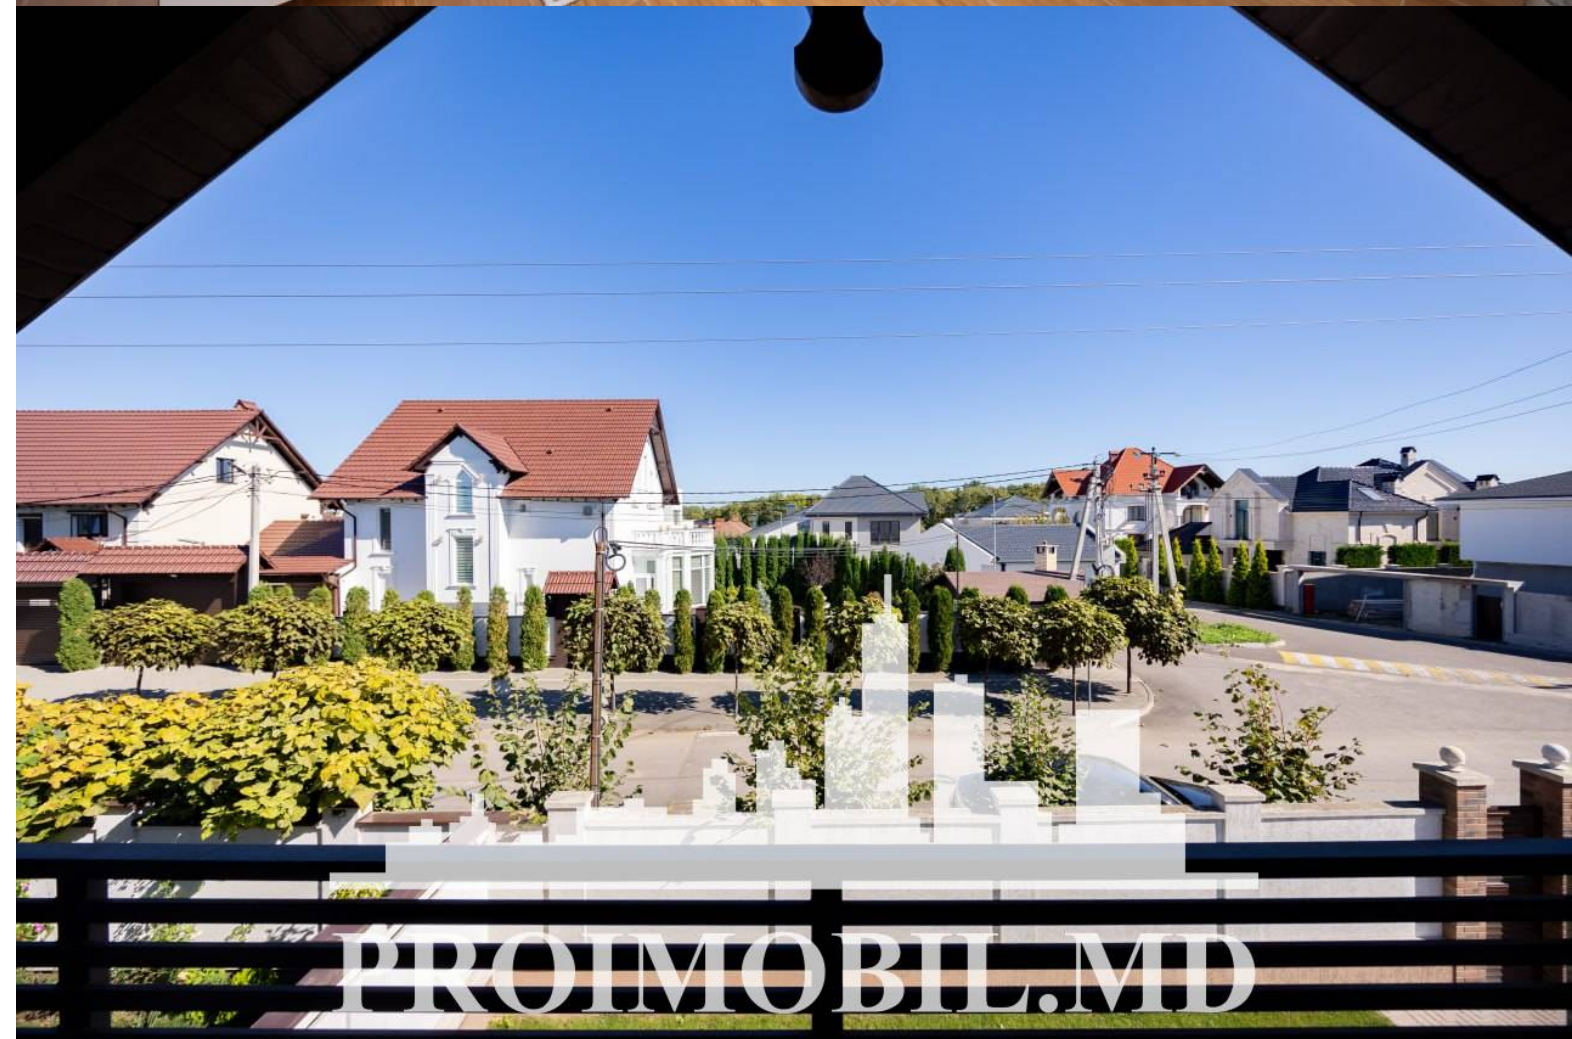

PROIMOBIL.MD