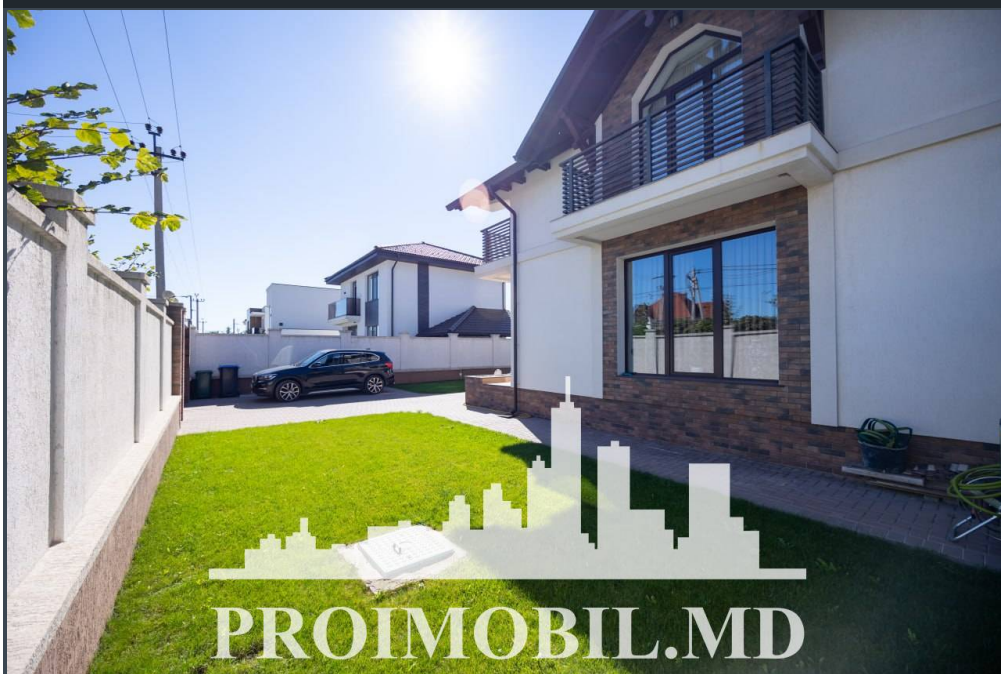

Suburbie, Durlești - 290000€

Suprafața totală - 120 m²
Tip ofertă - Vânzare
Camere - 4
Starea - Reparație euro
Grup sanitar - 2
Tip construcție - Nouă
Suprafața terenului - 4 ar
Etaje - 2
Balcon - 2
Dormitoare - 3
Înălțimea tavanului - 0.00

Vă propunem spre vânzare acest duplex în **2 nivele, Poiana Domnească** cu suprafața totală de **120 mp + 4 ari**.

Compartimentată în: 3 dormitoare, living, bucătărie, 2 blocuri sanitare, 2 balcoane, antreu, beci.

Dotări și finisaje:

* geamuri termopan;

* varianta albă;

* curte amenajată;

* este în imediată apropiere de: parc, grădiniță, școală, piață, cafenele, bancă, farmacie etc.

Acces facil la transportul public în orice direcție a orașului.(M.C.)