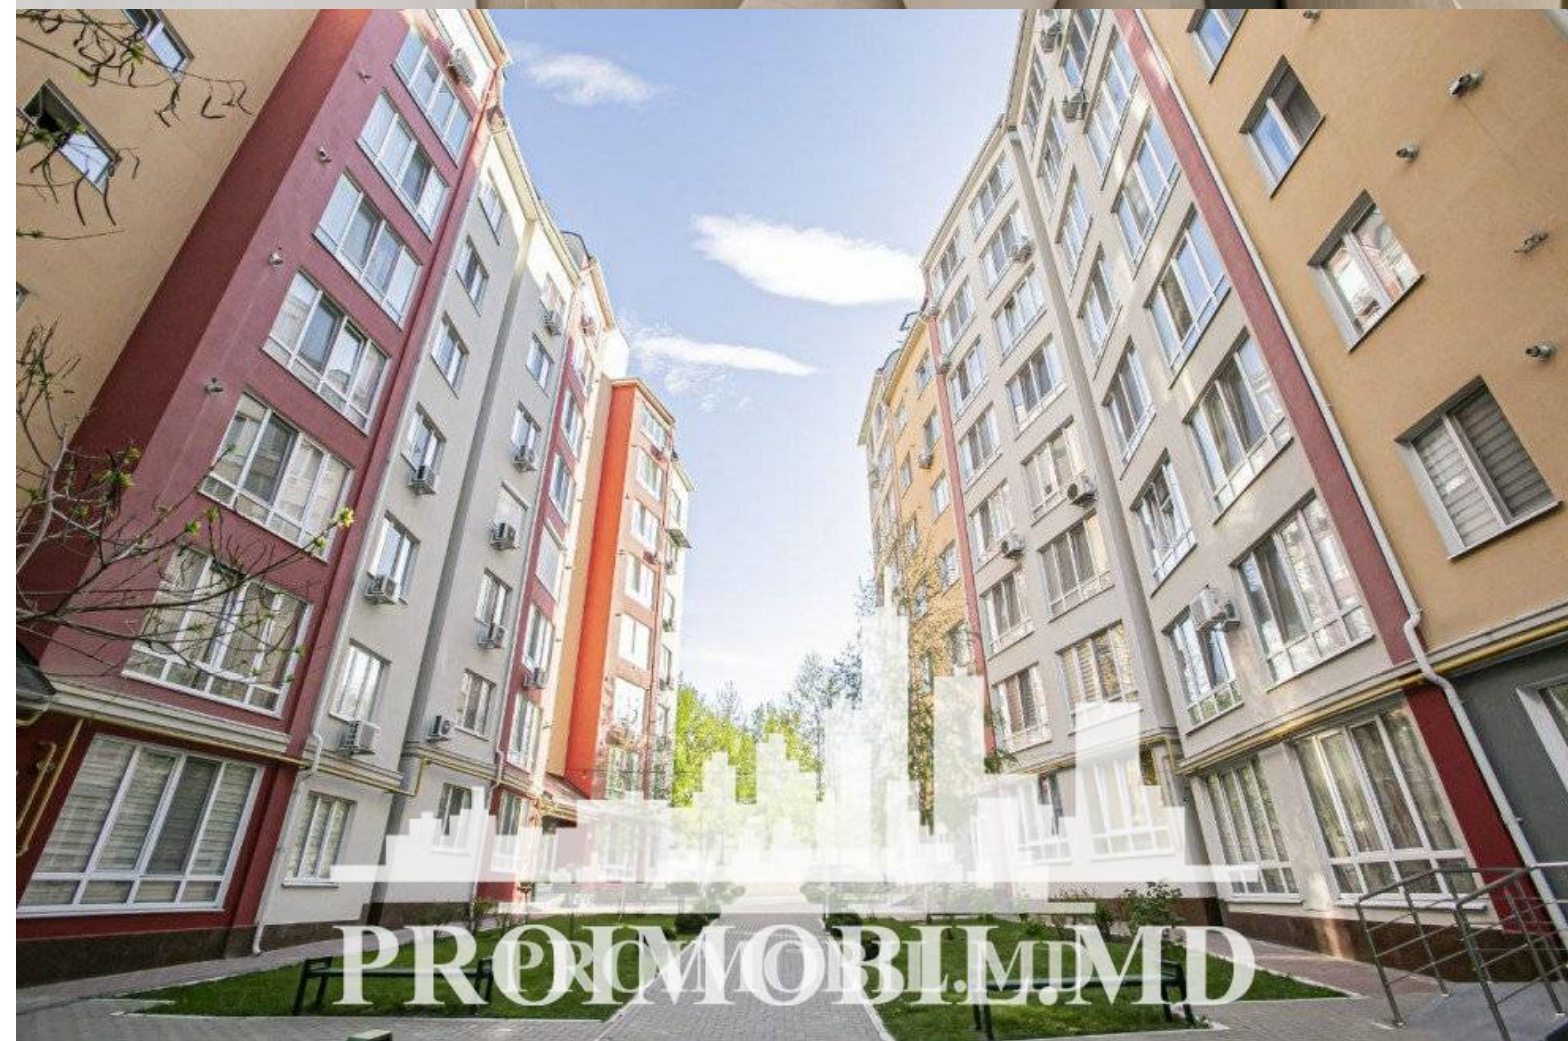

PROMOBIL.MD