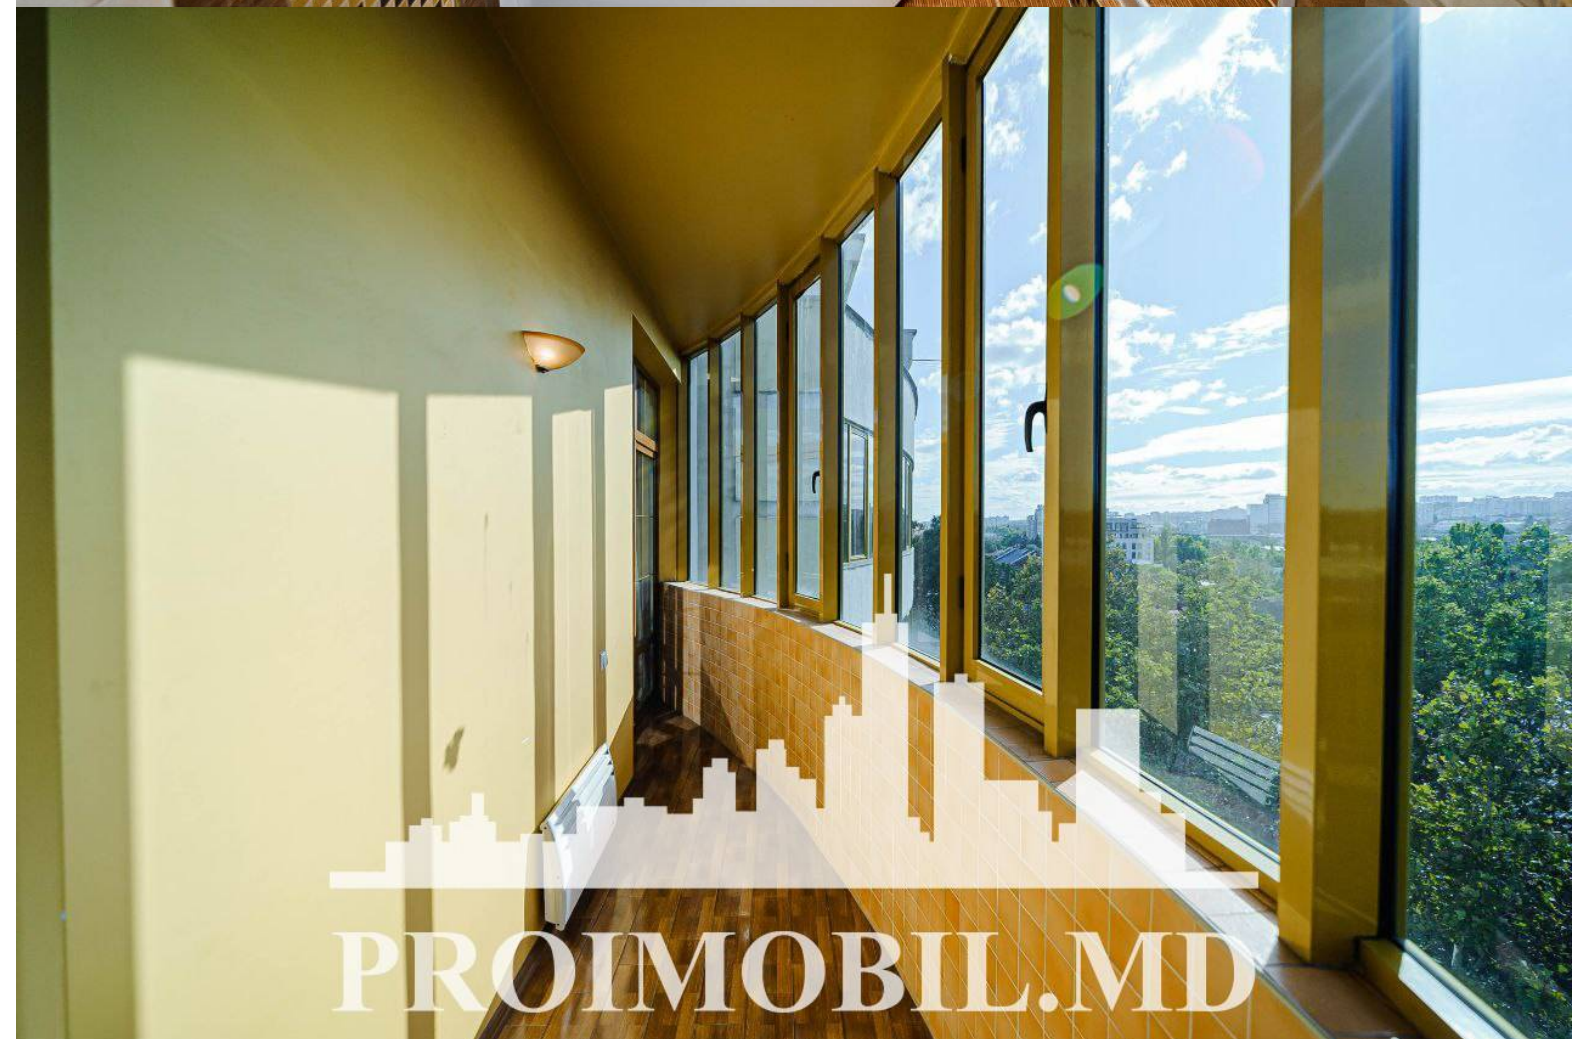

PROIMOBIL.MD