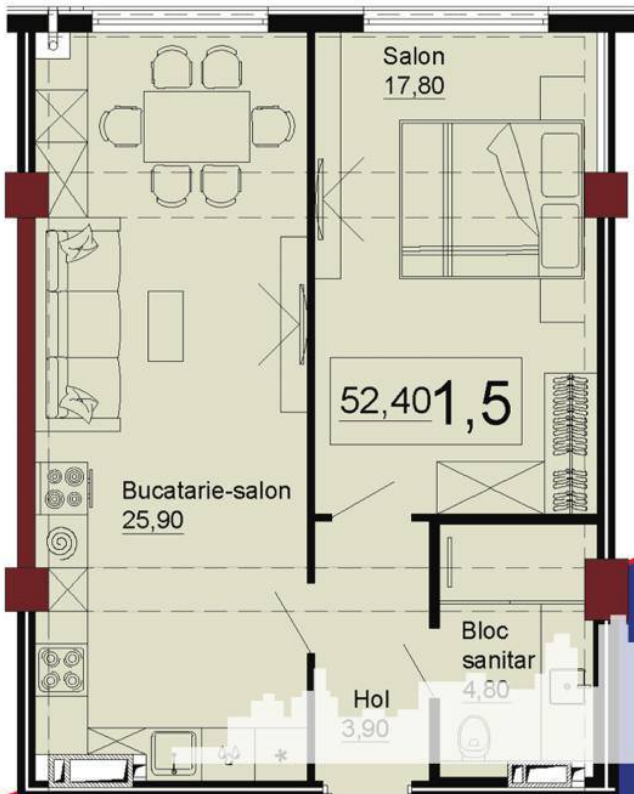

Chișinău, Telecentru - 64000€

Suprafața totală - 52 m²
Tip ofertă - Vânzare
Camere - 1
Starea - Versiune albă
Grup sanitar - 1
Tip construcție - Nouă
Etaj - 2
Etaje - 13
Dormitoare - 1
Înălțimea tavanului - 0.00
Planul clădirii - IND (individual)
Loc de parcare - Deschisă

Vă propunem spre vânzare acest apartament cu **1 cameră și living, sect.**

Telecentru, str. Ialoveni, cu suprafața totală de **52 mp.**

Compartimentat în: 1 dormitor, living, bucătărie, bloc sanitar, antreu.

PROIMOBIL.MD

PROIMOBIL.MD

Bloc 2

- Dormitor
- Salon + Bucătărie
- Bloc sanitar
- Hol

PROIMOBIL.MD

Suprafata - 52.4 M²

PROIMOBIL.MD

PROIMOBIL.MD