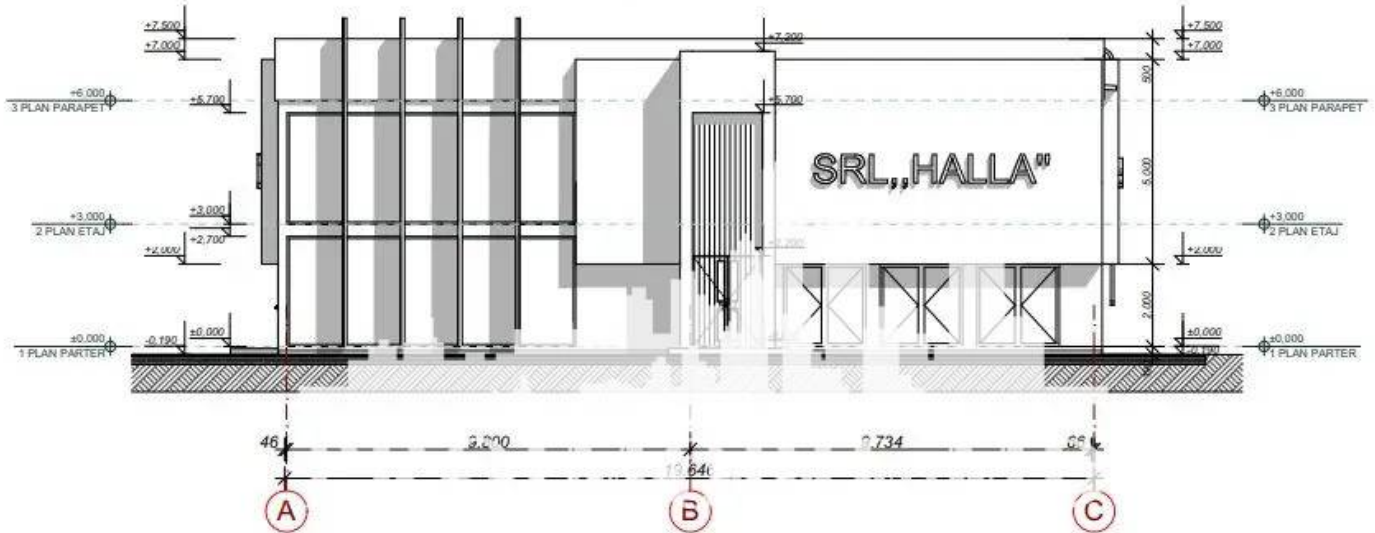

- * Cu proiect de Execuție inclus
- * Rețele ingineresti alături de teren
- * Teren pe loc drept
- * Deschiderea la drum 103 metri liniari
- * Prima linie
- * Zonă ecologică (M.C.)

- Traseu pavat
- Linie telefonică
- Situat în localitate

Pentru prezentare și alte detalii vizitați www.proimobil.md sau ne contactați!

Drumumul de acces pe teren

or. la

PROIMOBIL.MD

or. laloveni

PROIMOBIL.MD

PROIMOBIL.MD

FATADA in axele 6-1 Sc. 1:100
(dimensiuni constructive)

PLAN PARTER, cota 0.000 Sc. 1:100
(denumirea incaperilor)

FATADA in axele 1-6 Sc. 1:100
(dimensiuni constructive)

PLAN ETAJ, cota +3.000 Sc. 1:100
(denumirea incaperilor)

FATADA in axele A-C Sc. 1:100
(dimensiuni constructive)