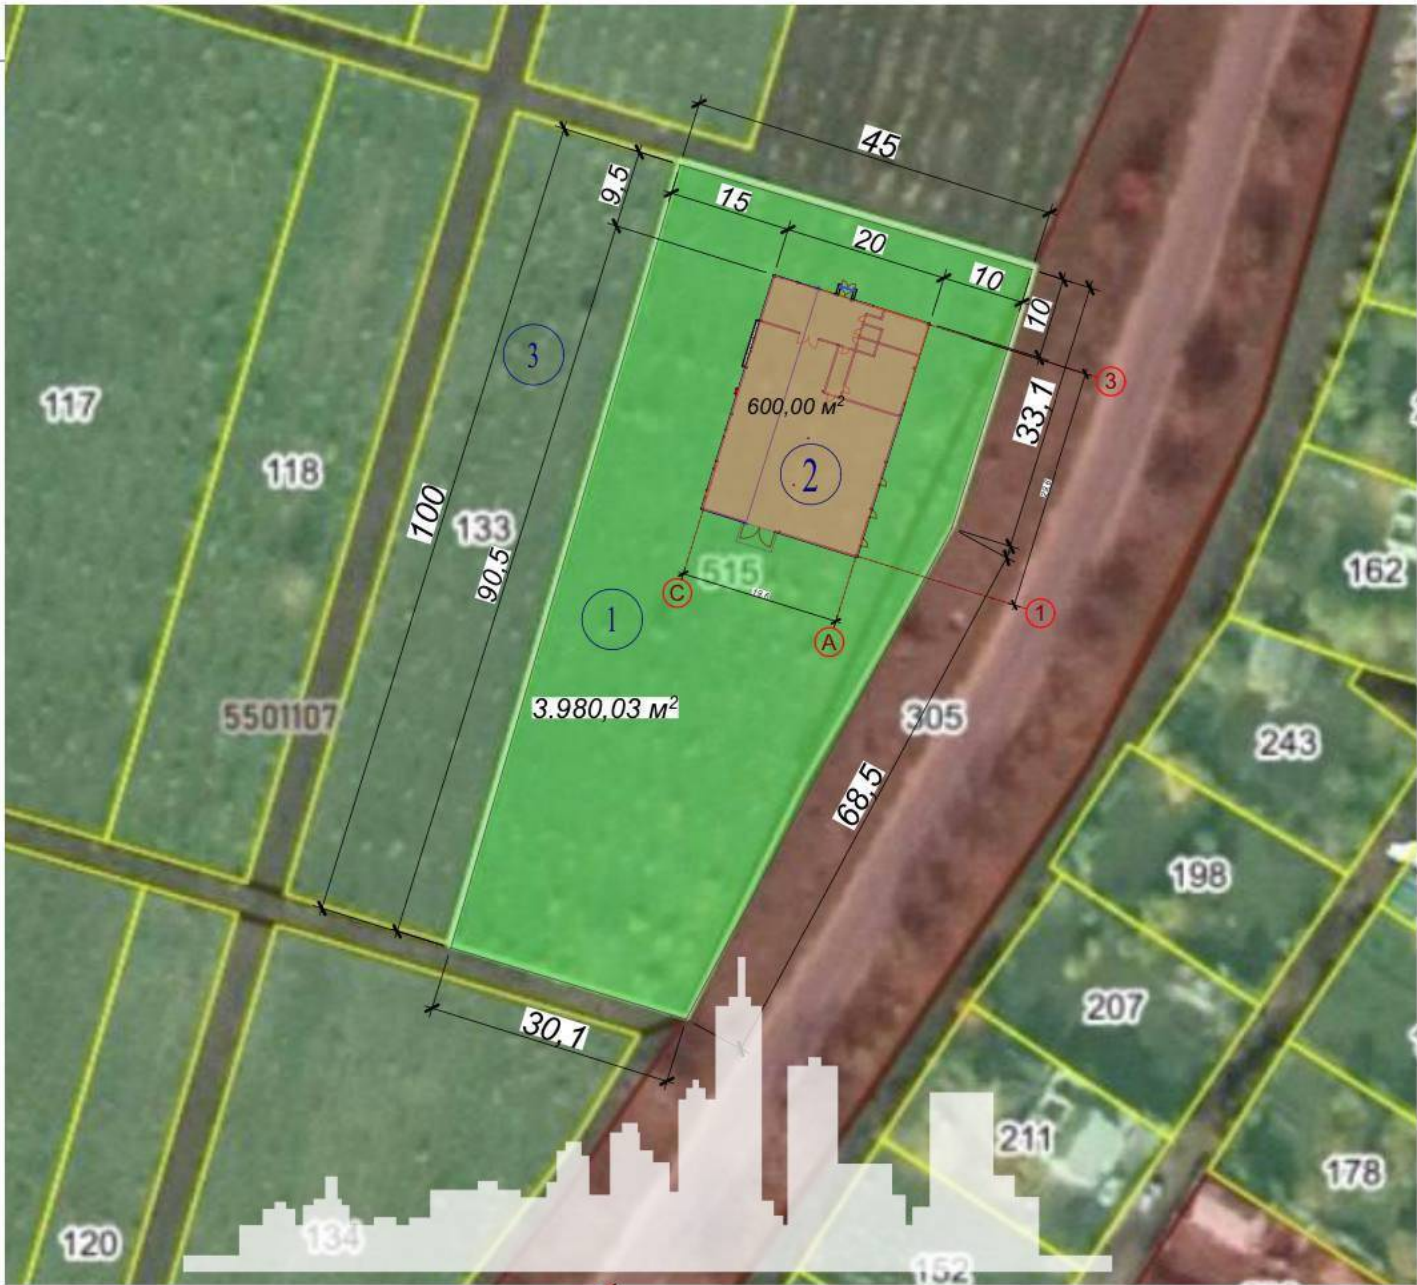

Suburbie, Ialoveni - 115000€

Suprafața totală - 40 ar
Tip - Agricole

Spre vânzare se oferă teren agricol situat în **r. Ialoveni, sat. Ialoveni**, extravilan pentru. Suprafața totală **40 ari**.

Pentru construcția unei Hale Industriale + birou (comercial în 2 nivele) 600 mp la parter +170 mp la etaj.

- * Cu proiect de Execuție inclus
- * Rețele ingineresti alături de teren
- * Teren pe loc drept
- * Deschiderea la drum 103 metri liniari
- * Prima linie
- * Zonă ecologică (M.C.)

- Traseu pavat
- Linie telefonică
- Situat în localitate

Pentru prezentare și alte detalii vizitați www.proimobil.md sau ne contactați!

Drumumul de acces pe teren

or. la

PROIMOBIL.MD

or. laloveni

PROIMOBIL.MD

PROIMOBIL.MD

FATADA in axele 6-1 Sc. 1:100
(dimensiuni constructive)

PLAN PARTER, cota 0.000 Sc. 1:100
(denumirea incaperilor)

FATADA in axele 1-6 Sc. 1:100
(dimensiuni constructive)

PLAN ETAJ, cota +3.000 Sc. 1:100
(denumirea incaperilor)

FATADA in axele A-C Sc. 1:100
(dimensiuni constructive)