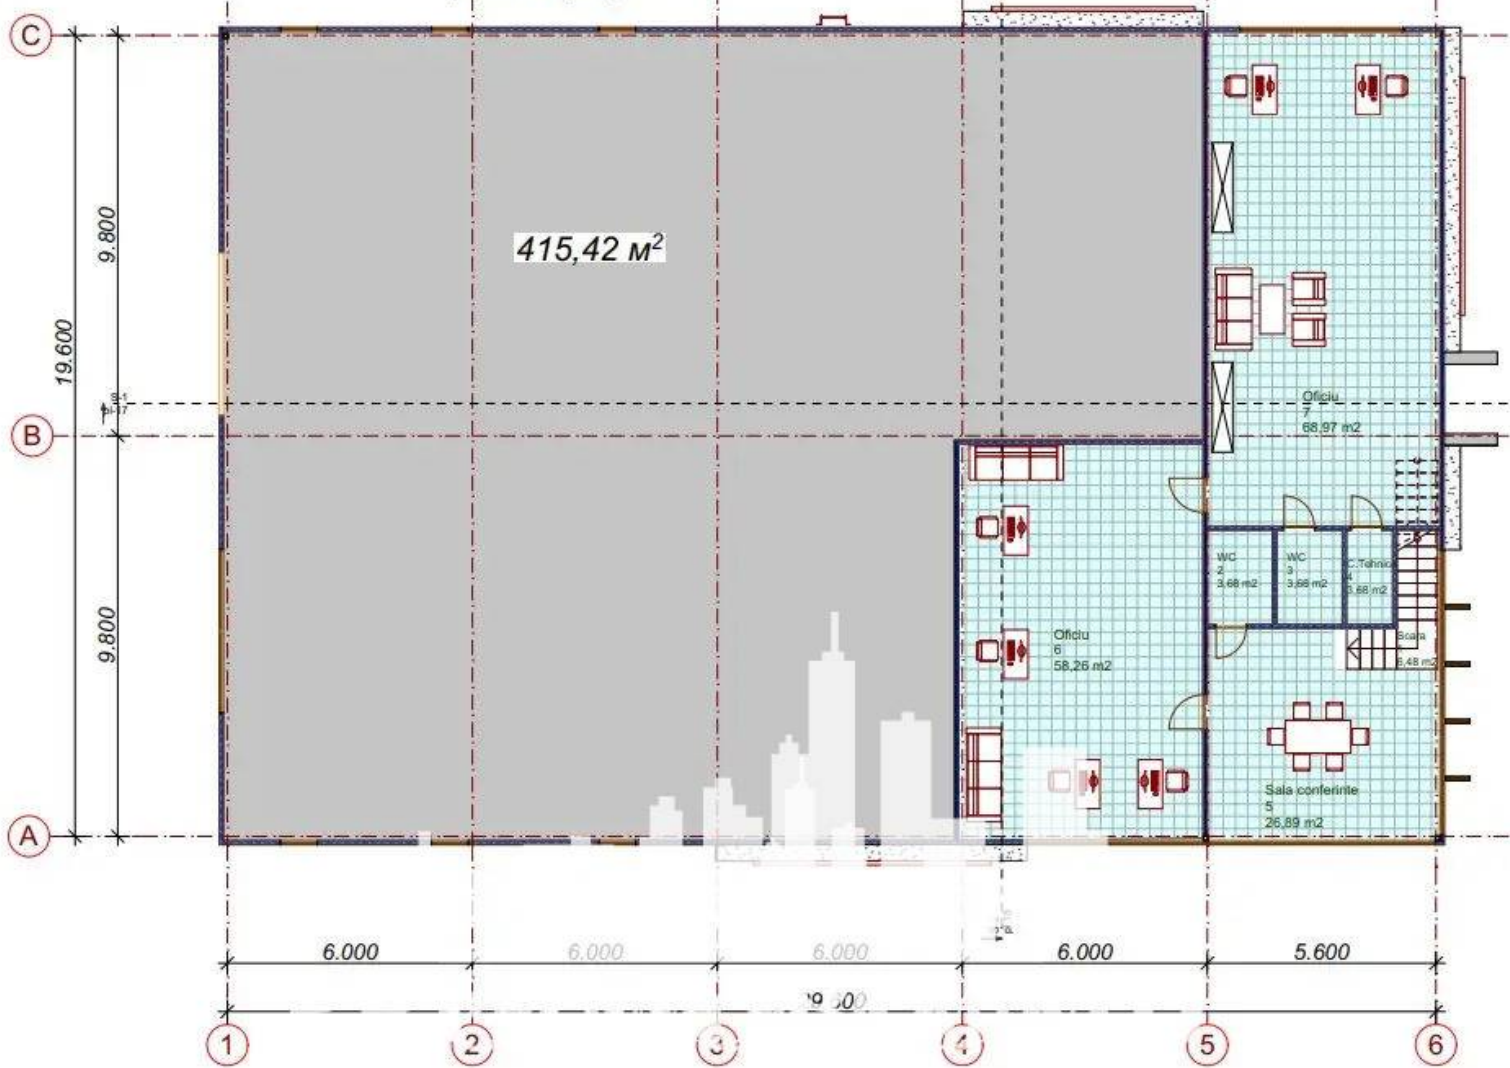

- * Cu proiect de Execuție inclus
- * Rețele ingineresti alături de teren
- * Teren pe loc drept
- * Deschiderea la drum 103 metri liniari
- * Prima linie
- * Zonă ecologică (M.C.)

- Traseu pavat
- Linie telefonică
- Situat în localitate

Pentru prezentare și alte detalii vizitați www.proimobil.md sau ne contactați!

Drumumul de acces pe teren

or. la

PROIMOBIL.MD

or. laloveni

PROIMOBIL.MD

PROIMOBIL.MD

FATADA in axele 6-1 Sc. 1:100
(dimensiuni constructive)

PLAN PARTER, cota 0.000 Sc. 1:100
(denumirea incaperilor)

FATADA in axele 1-6 Sc. 1:100
(dimensiuni constructive)

PLAN ETAJ, cota +3.000 Sc. 1:100
(denumirea incaperilor)

FATADA in axele A-C Sc. 1:100
(dimensiuni constructive)