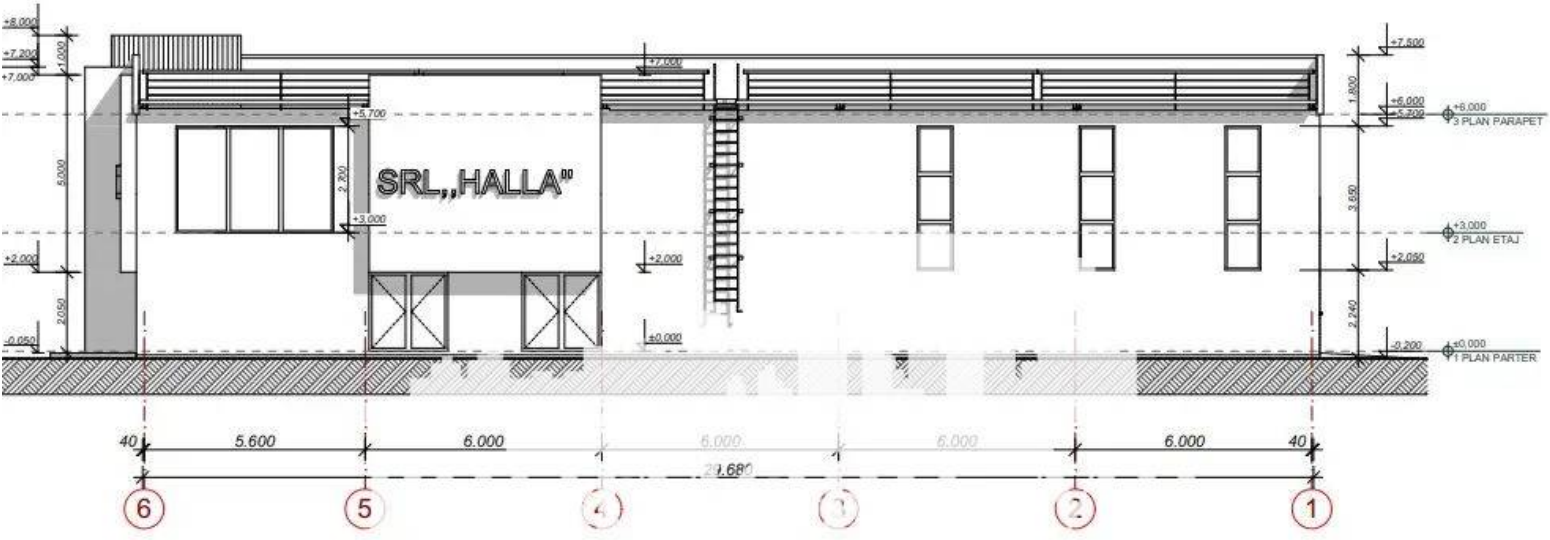

- * Cu proiect de Execuție inclus
- * Rețele ingineresti alături de teren
- * Teren pe loc drept
- * Deschiderea la drum 103 metri liniari
- * Prima linie
- * Zonă ecologică (M.C.)

- Traseu pavat
- Linie telefonică
- Situat în localitate

Pentru prezentare și alte detalii vizitați www.proimobil.md sau ne contactați!

Drumumul de acces pe teren

or. la

PROIMOBIL.MD

or. laloveni

PROIMOBIL.MD

PROIMOBIL.MD

FATADA in axele 6-1 Sc. 1:100
(dimensiuni constructive)

PLAN PARTER, cota 0.000 Sc. 1:100
(denumirea incaperilor)

FATADA in axele 1-6 Sc. 1:100
(dimensiuni constructive)

PLAN ETAJ, cota +3.000 Sc. 1:100
(denumirea incaperilor)

FATADA in axele A-C Sc. 1:100
(dimensiuni constructive)