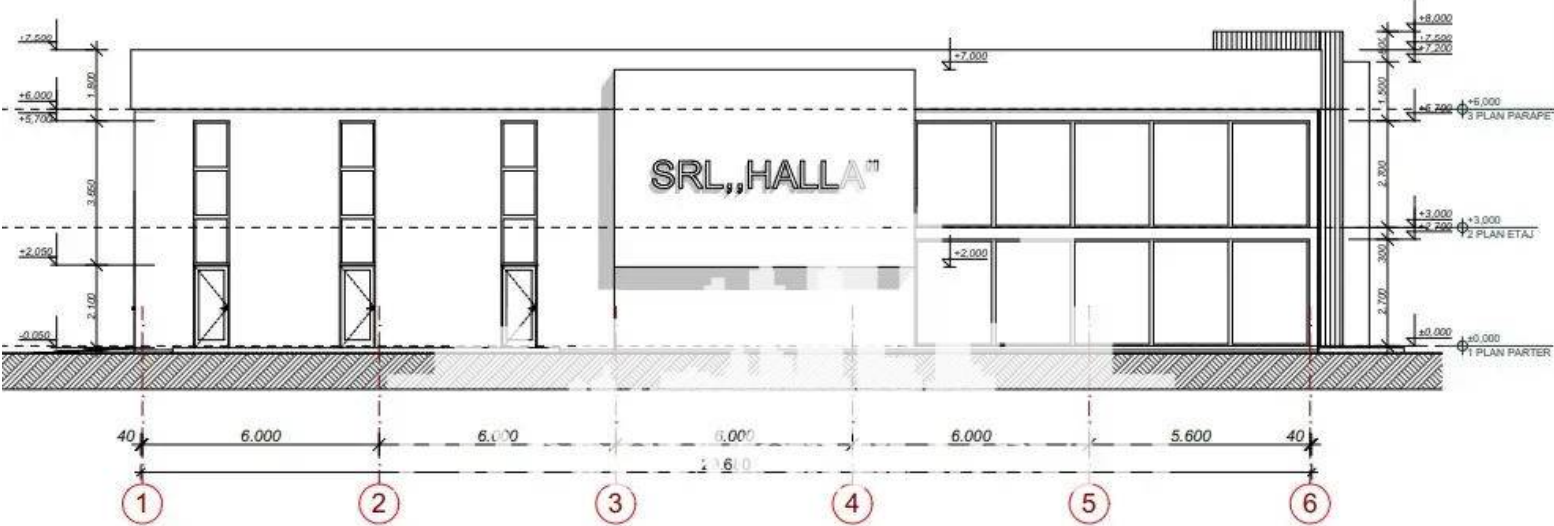

- * Cu proiect de Execuție inclus
- * Rețele ingineresti alături de teren
- * Teren pe loc drept
- * Deschiderea la drum 103 metri liniari
- * Prima linie
- * Zonă ecologică (M.C.)

- Traseu pavat
- Linie telefonică
- Situat în localitate

Pentru prezentare și alte detalii vizitați www.proimobil.md sau ne contactați!

Drumumul de acces pe teren

or. la

PROIMOBIL.MD

or. laloveni

PROIMOBIL.MD

PROIMOBIL.MD

FATADA in axele 6-1 Sc. 1:100
(dimensiuni constructive)

PLAN PARTER, cota 0.000 Sc. 1:100
(denumirea incaperilor)

FATADA in axele 1-6 Sc. 1:100
(dimensiuni constructive)

PLAN ETAJ, cota +3.000 Sc. 1:100
(denumirea incaperilor)

FATADA in axele A-C Sc. 1:100
(dimensiuni constructive)