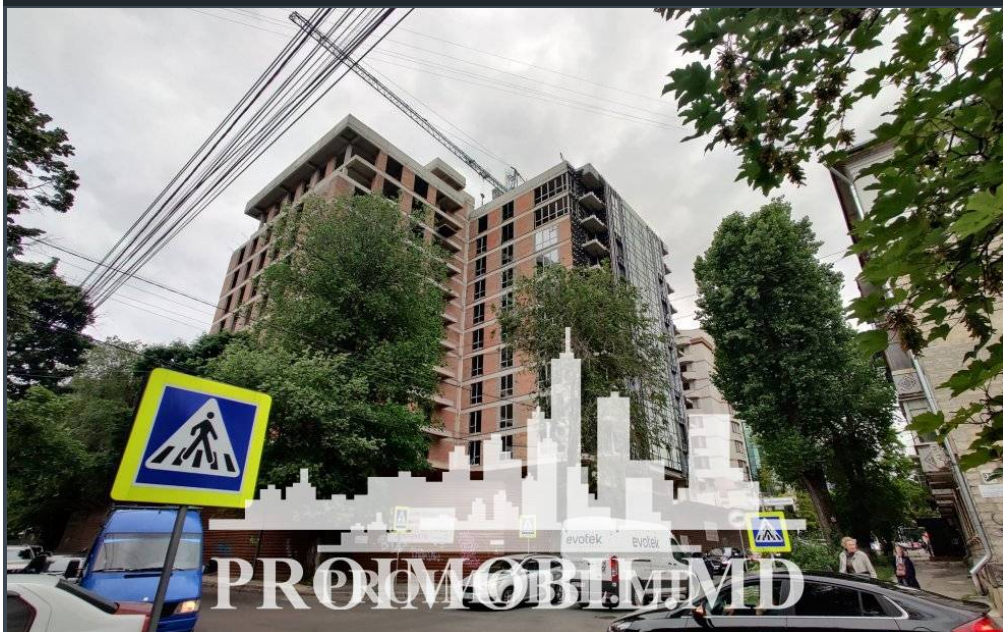

Chișinău, Centru - 155900€

Suprafața totală - 76 m²
Tip ofertă - Vânzare
Camere - 2
Starea - Versiune albă
Grup sanitar - 2
Tip construcție - Nouă
Etaj - 4
Etaje - 11
Dormitoare - 2
Înălțimea tavanului - 0.00
Planul clădirii - IND (individual)
Loc de parcare - Deschisă

Vă propunem spre vânzare acest apartament cu **2 camere și living, sect. Centru, str. Serghei Lazo** cu suprafața totală de **76 mp.**

Compartimentat în: 2 dormitoare, bucatărie, living, 2 blocuri sanitare, antreu.