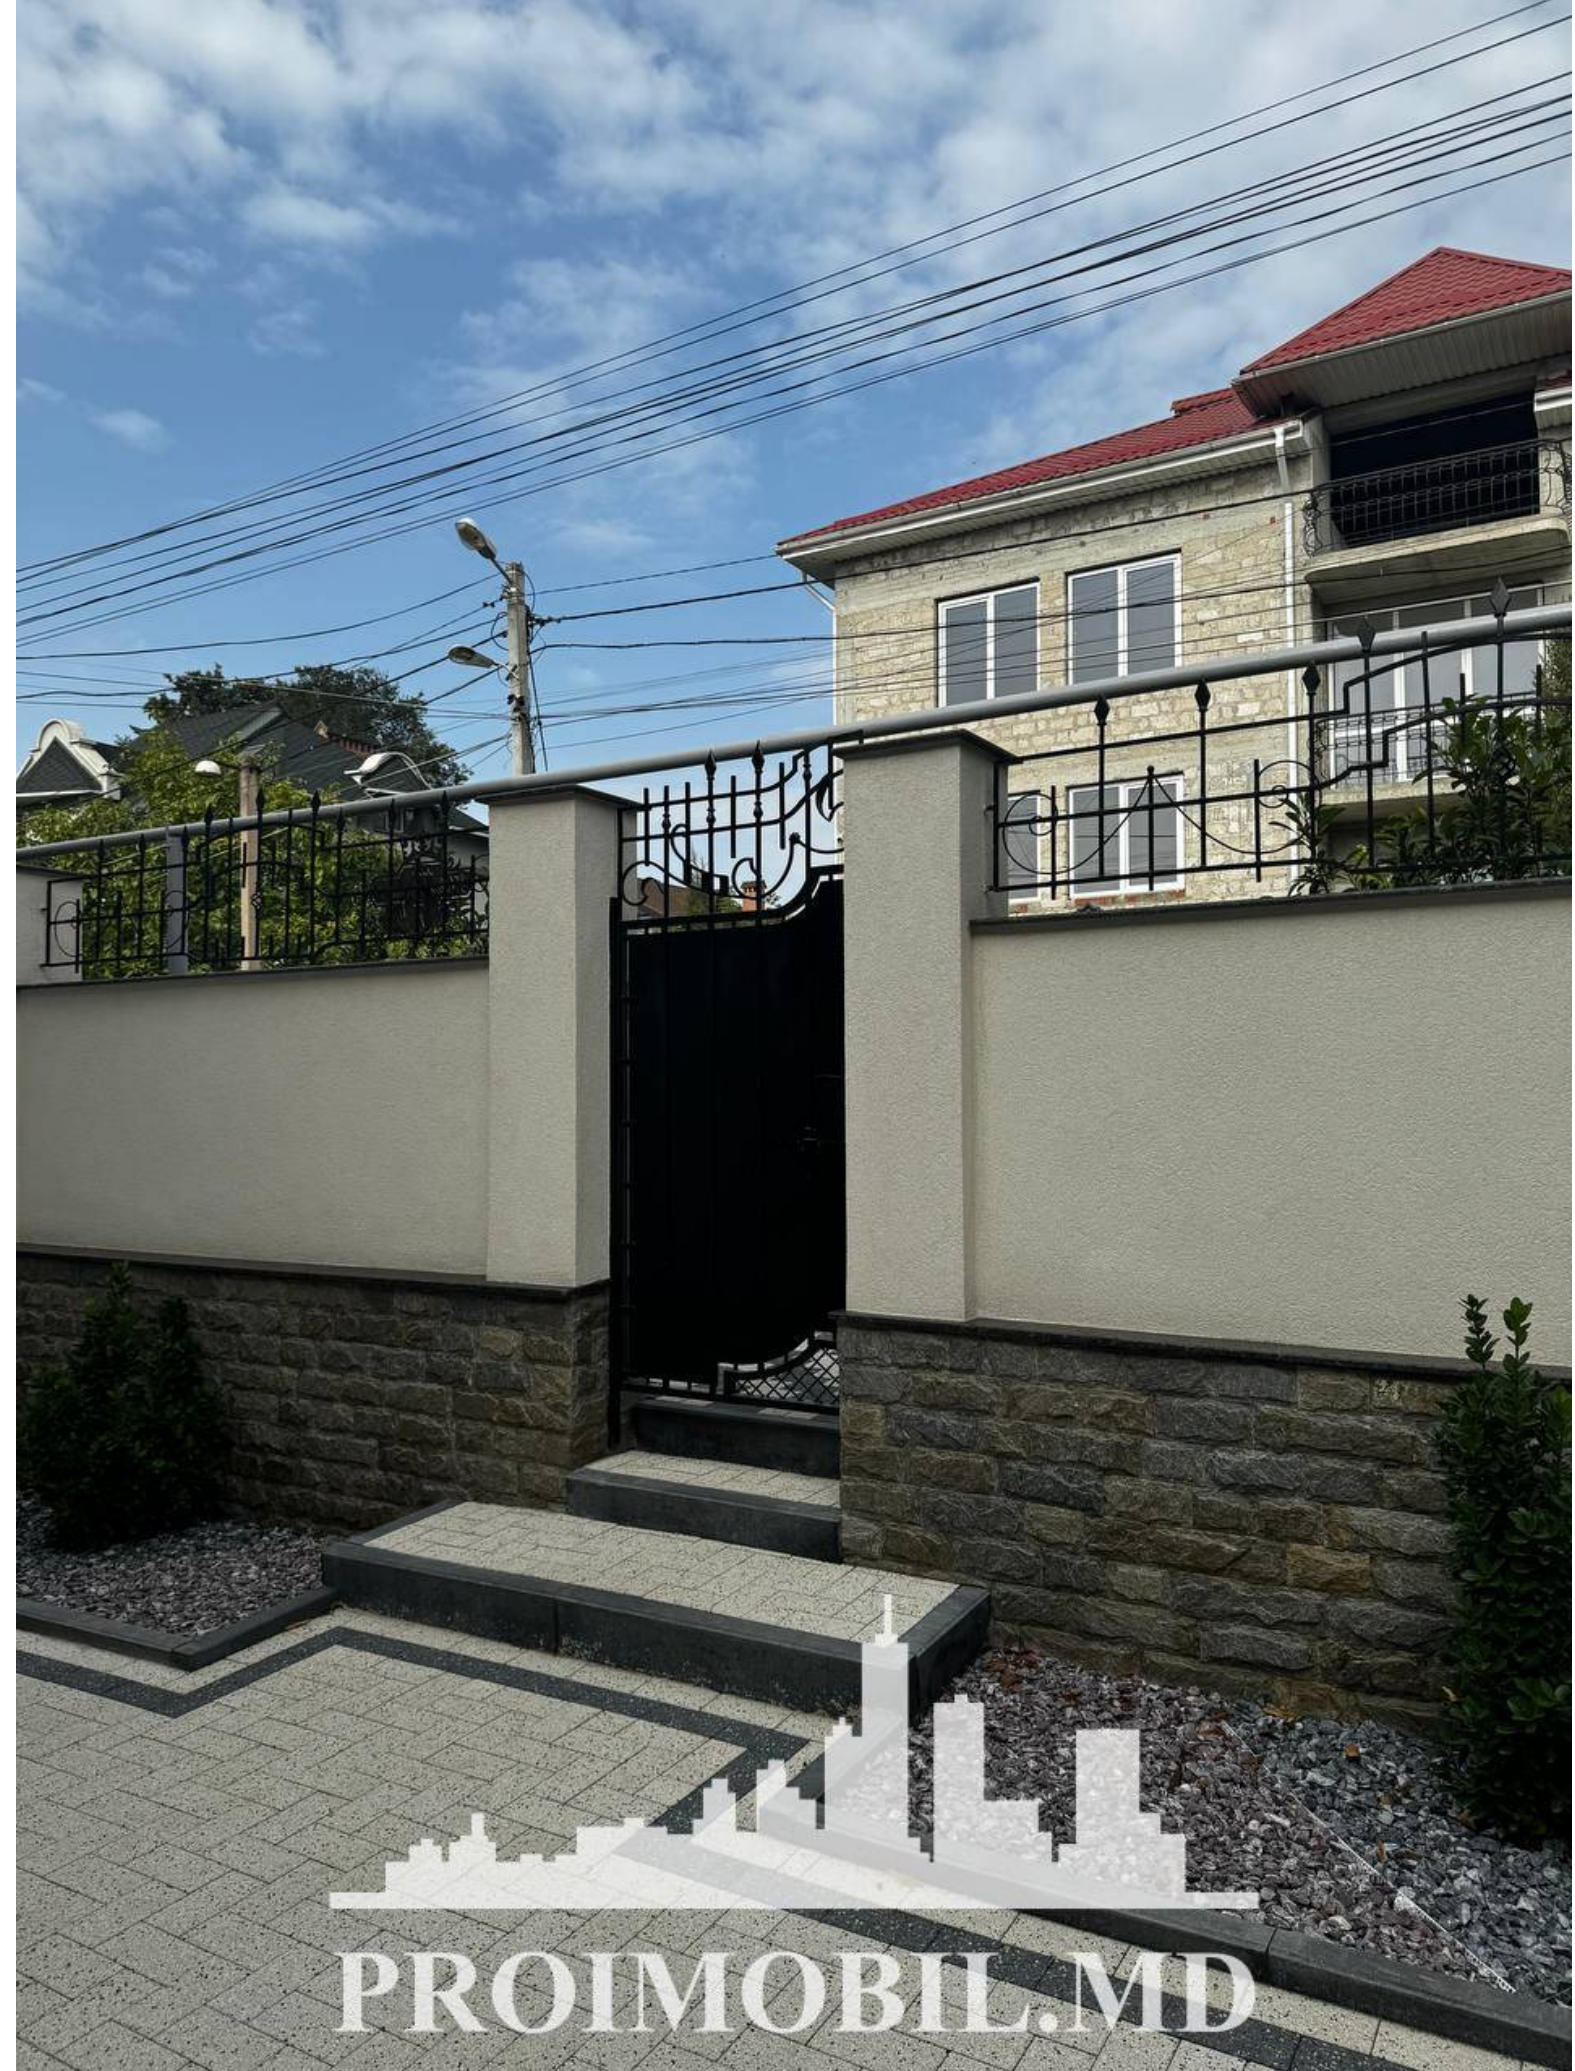

PROIMOBIL.MD