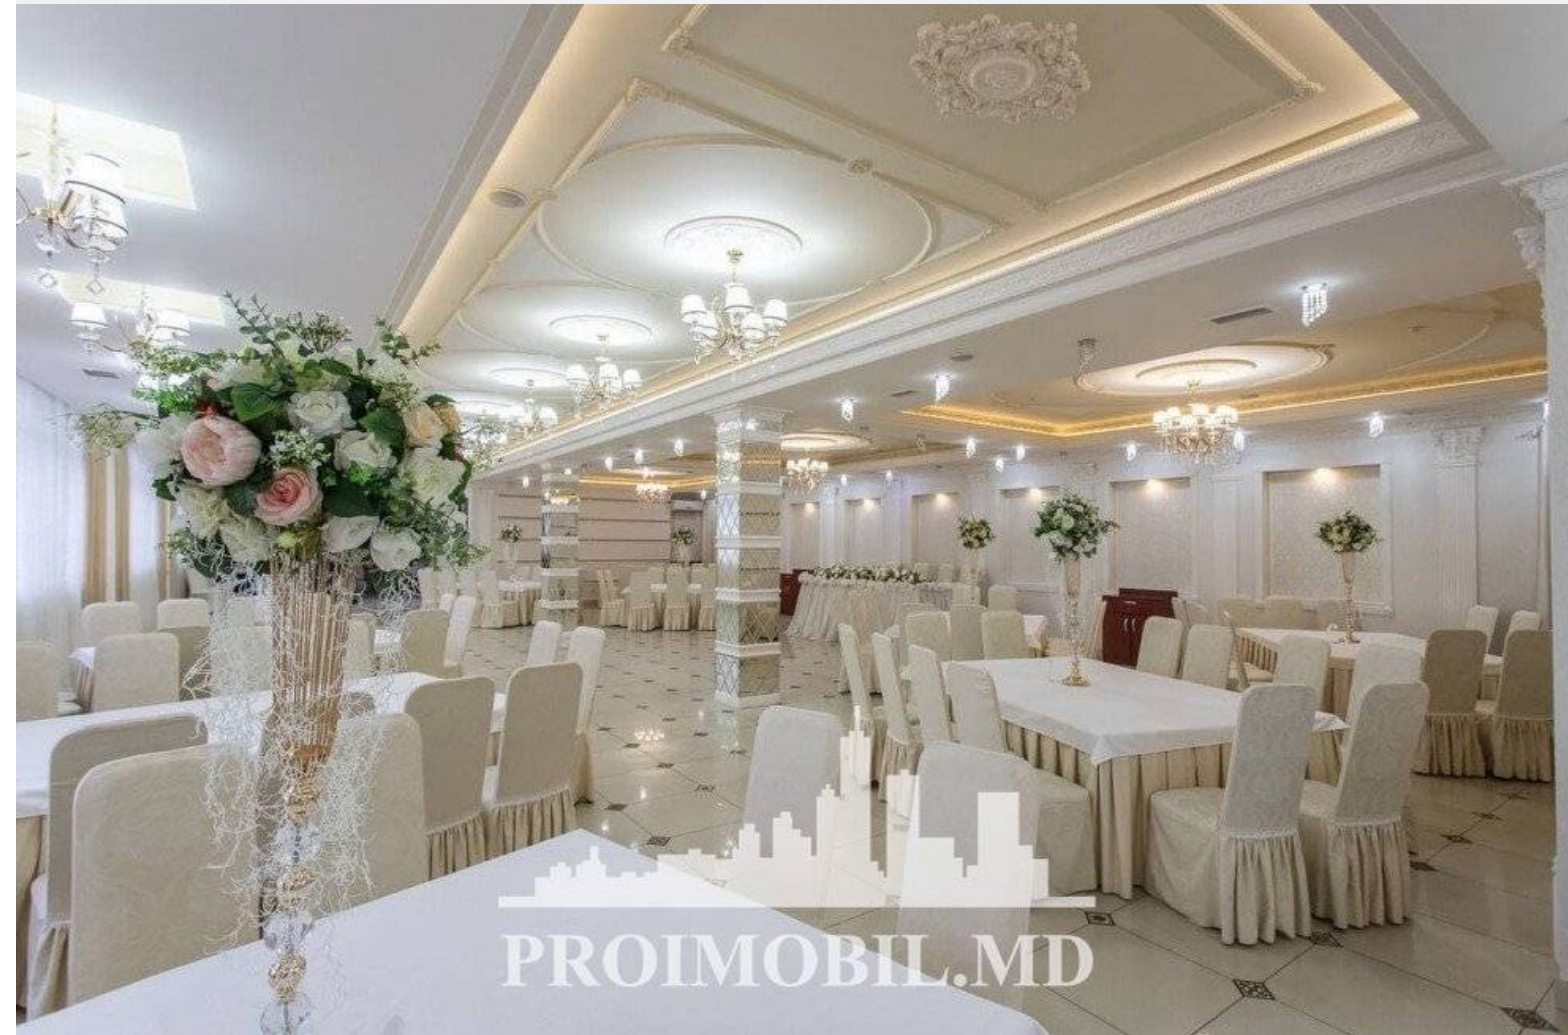

PROIMOBIL.MD