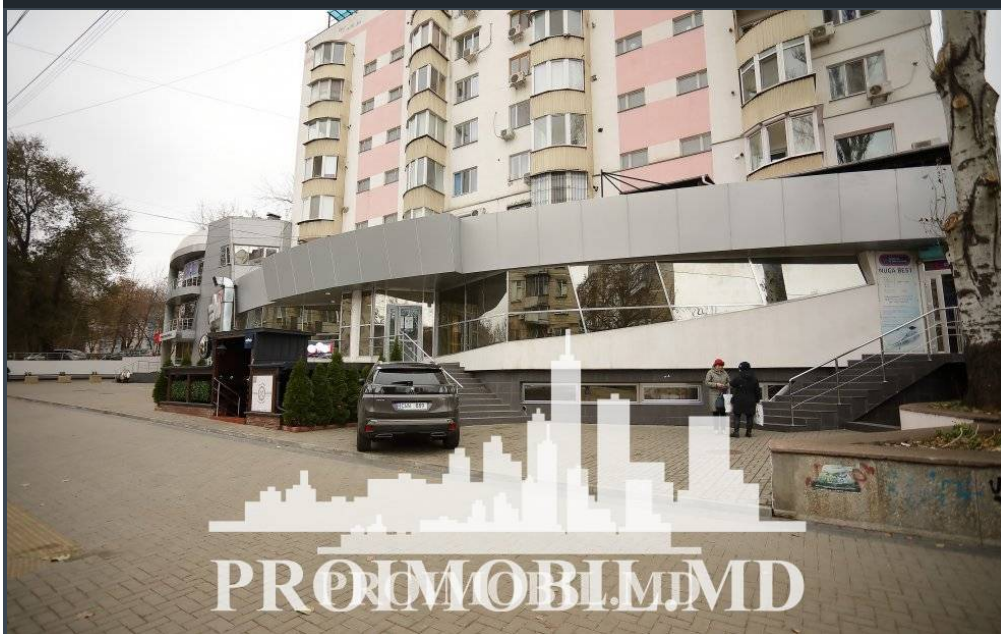

Chișinău, Botanica - 3690€

Suprafața totală - 246 m²
Tip ofertă - Chirie
Camere - 3
Starea - Reparație euro
Grup sanitar - 1
Tip construcție - Nouă
Tip - Magazine
Etaj - 1

Se oferă spre chirie spațiu pentru oficiu în **sect. Botanica, bd. Decebal**. Suprafața totală de **246 mp**, compartimentat în: 3 birouri, și spațiu open space, bloc sanitar. Perfect pentru: notar, IT, bancă, clinică medicală, contabilitate, magazin specializat etc.

O locație aglomerată cu flux pietonal sporit și acces facil la transportul public. În apropiere: parc, magazine, oficii, farmacii, firzerie, bancă, restaurante, etc!

Pentru prezentare și alte detalii vizitați www.proimobil.md sau ne contactați!