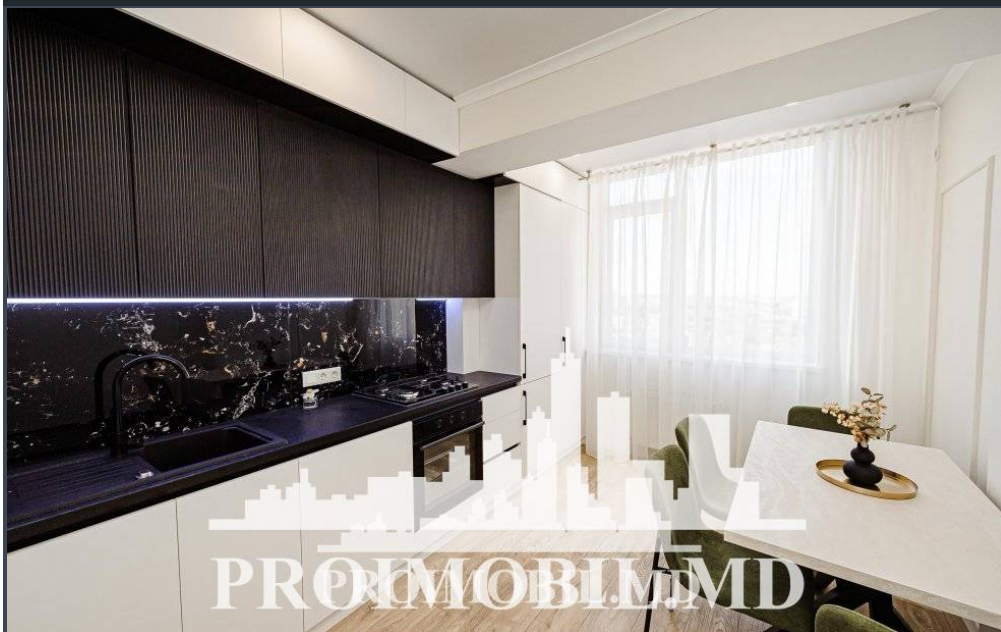

Chișinău, Centru - 135000€

Suprafața totală - 88 m2
Tip ofertă - Vânzare
Camere - 3
Starea - Reparație euro
Grup sanitar - 1
Tip construcție - Nouă
Etaj - 14
Etaje - 15
Dormitoare - 3
Loc de parcare - Deschisă

Vă propunem spre vânzare acest apartament cu **3 camere + living, sect. Centru, str. Vasile Alecsandri** cu suprafața totală de **88 mp. Compartimentat în:**

- 3 dormitoare
- bucătărie
- living
- 1 bloc sanitar
- balcon