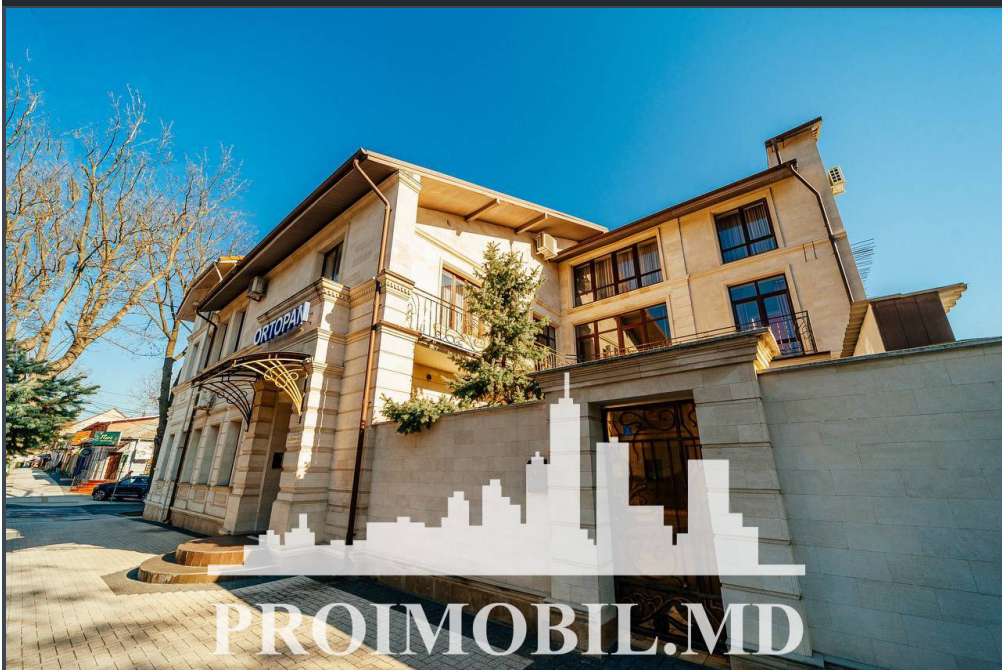

Chișinău, Centru - 4600€

Suprafața totală - 382 m²

Tip ofertă - Chirie

Camere - 6

Starea - Reparație euro

Grup sanitar - 2

Tip construcție - Nouă

Tip - Oficii

Se oferă spre chirie **spațiu comercial în sect. Centru, str. Alexei**

Sciusev. Suprafața totală de 382 mp.

Compartimentat în: 7 birouri, 2 blocuri sanitare, 2 intrări.

Este perfect pentru: showroom, centru de dezvoltare, etc.