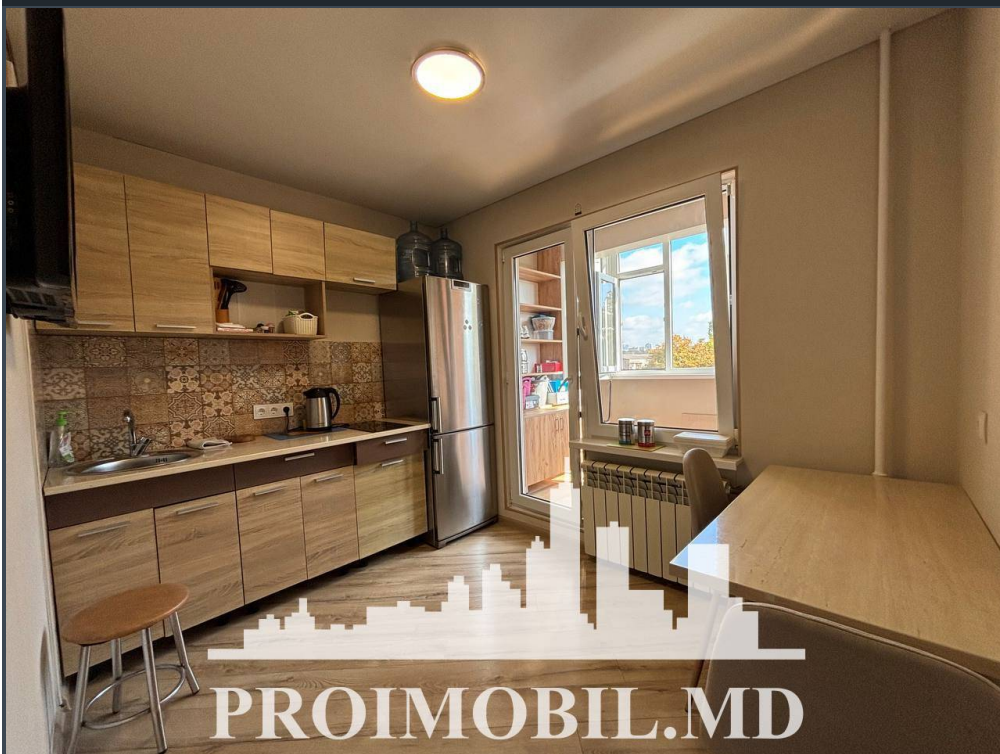

Chișinău, Râșcani - 68000€

Suprafața totală - 40 m<sup>2</sup>  
Tip ofertă - Vânzare  
Camere - 1  
Starea - Reparație euro  
Grup sanitar - 2  
Tip construcție - Veche  
Etaj - 3  
Etaje - 10  
Dormitoare - 1  
Înălțimea tavanului - 0.00  
Planul clădirii - IND (individual)  
Loc de parcare - Deschisă

Vă propunem spre vânzare acest apartament cu **1 cameră, sect. Rîșcani, bd. Moscova**, cu suprafața totală de **40 mp.**

**Compartimentat în:** 1 dormitoare, bucătărie, 2 blocuri sanitare, antreu.

**Dotări și finisaje:**