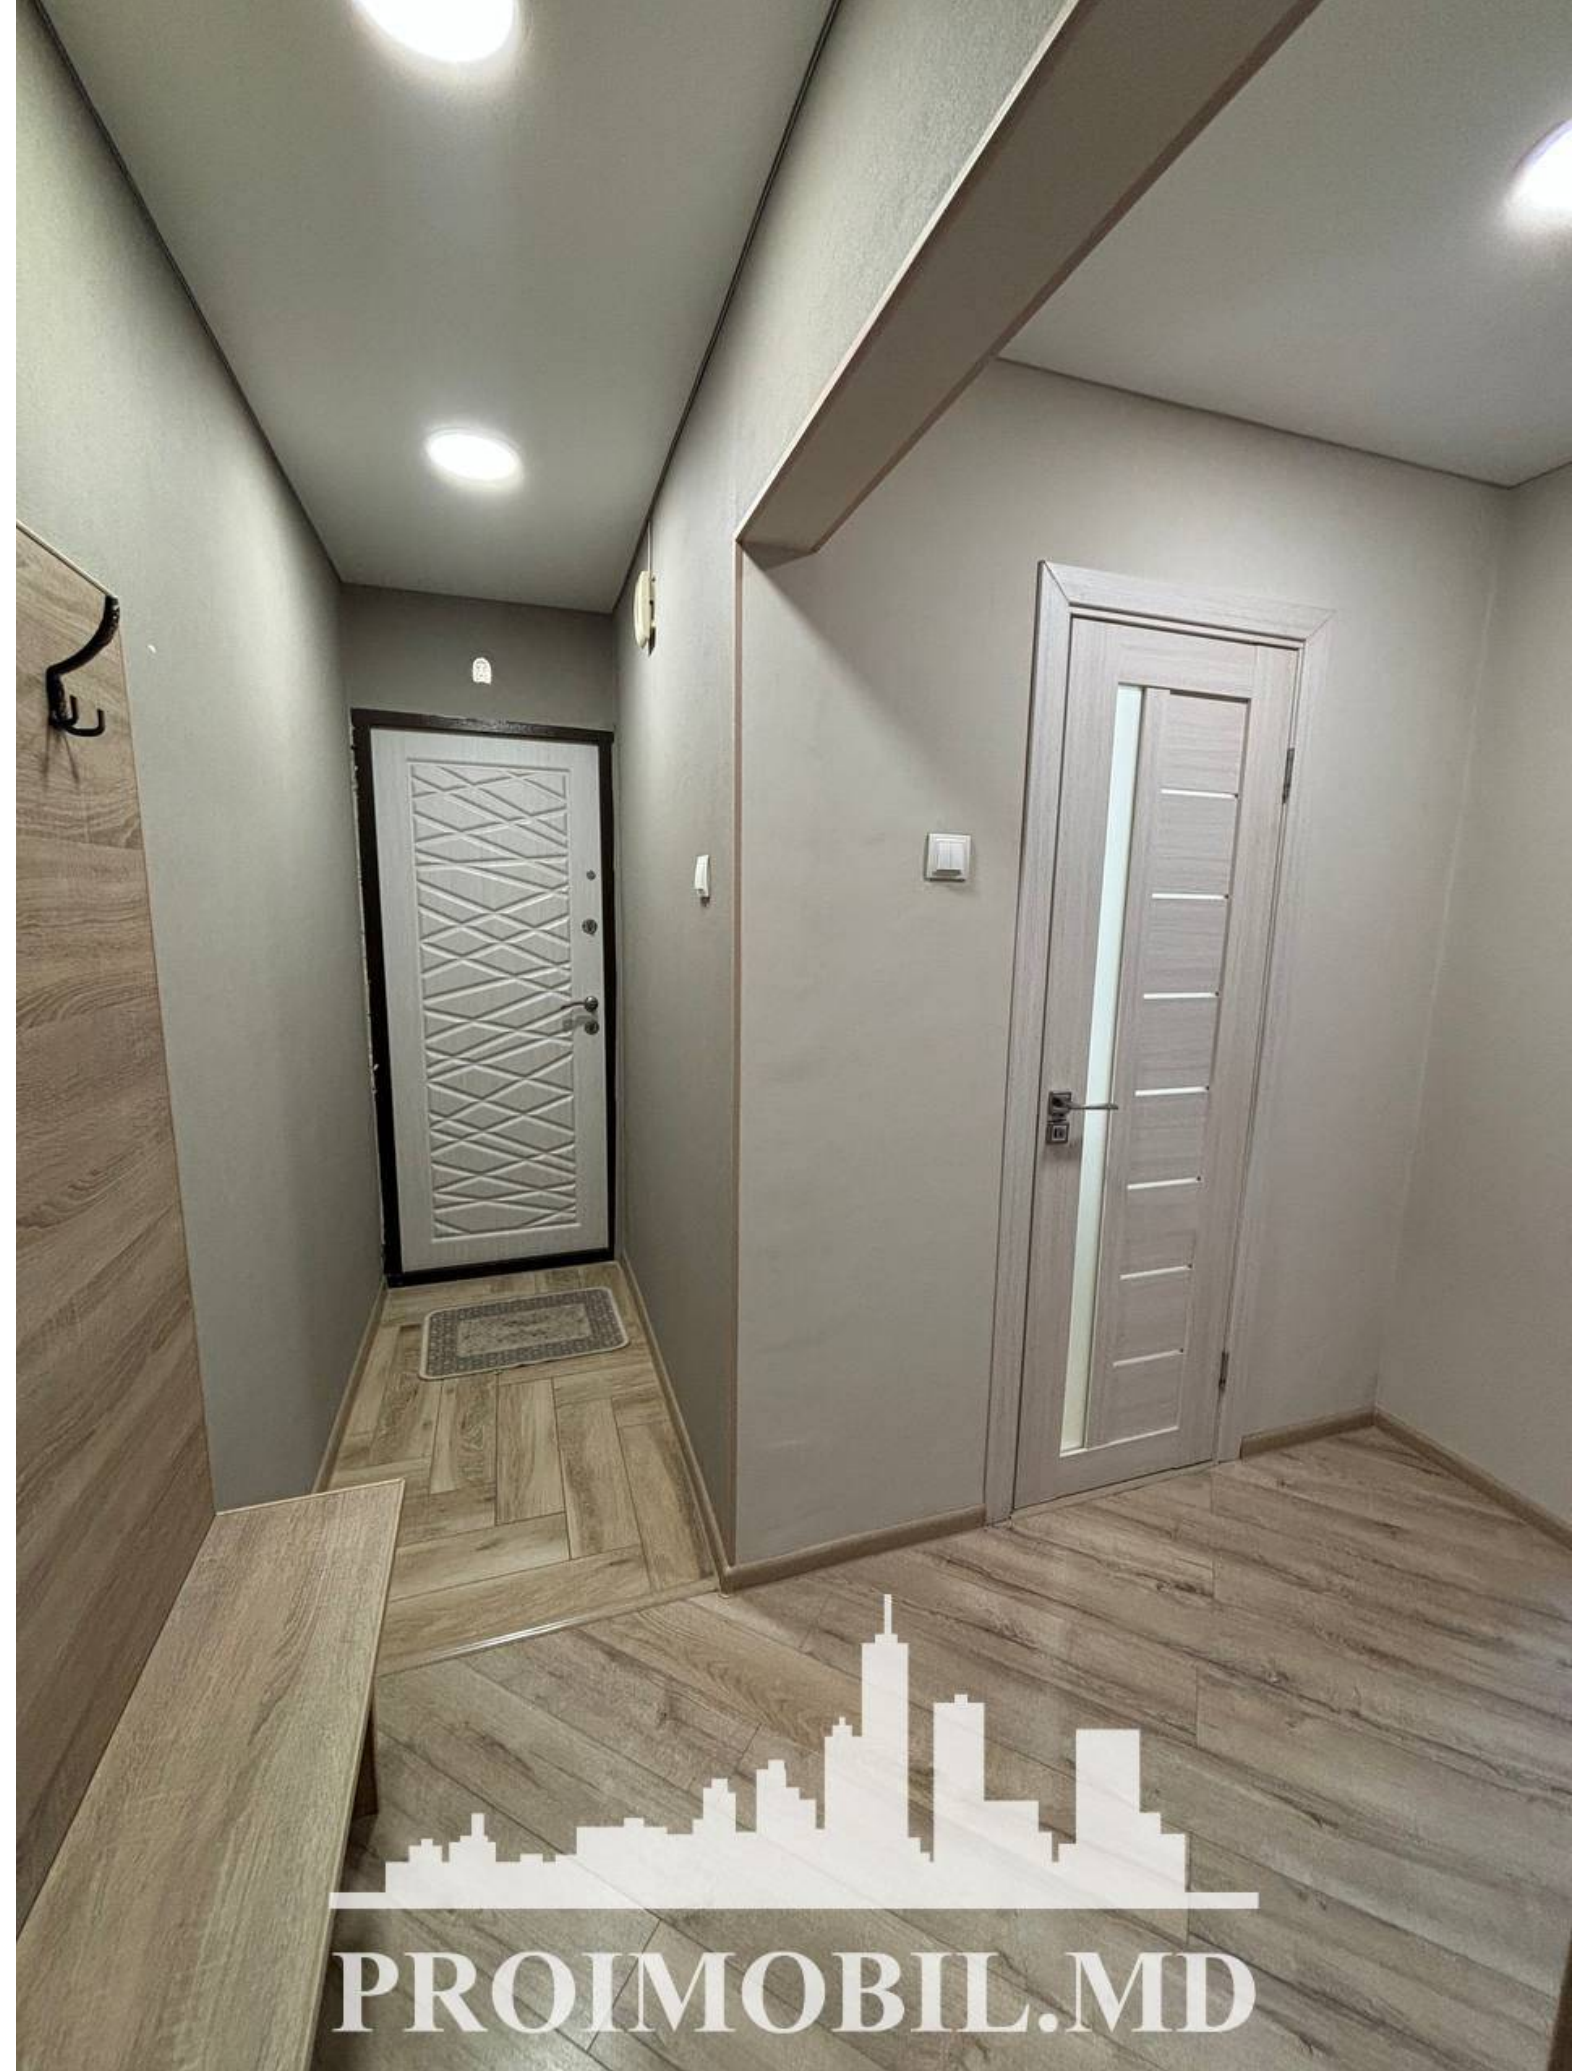

PROIMOBIL.MD