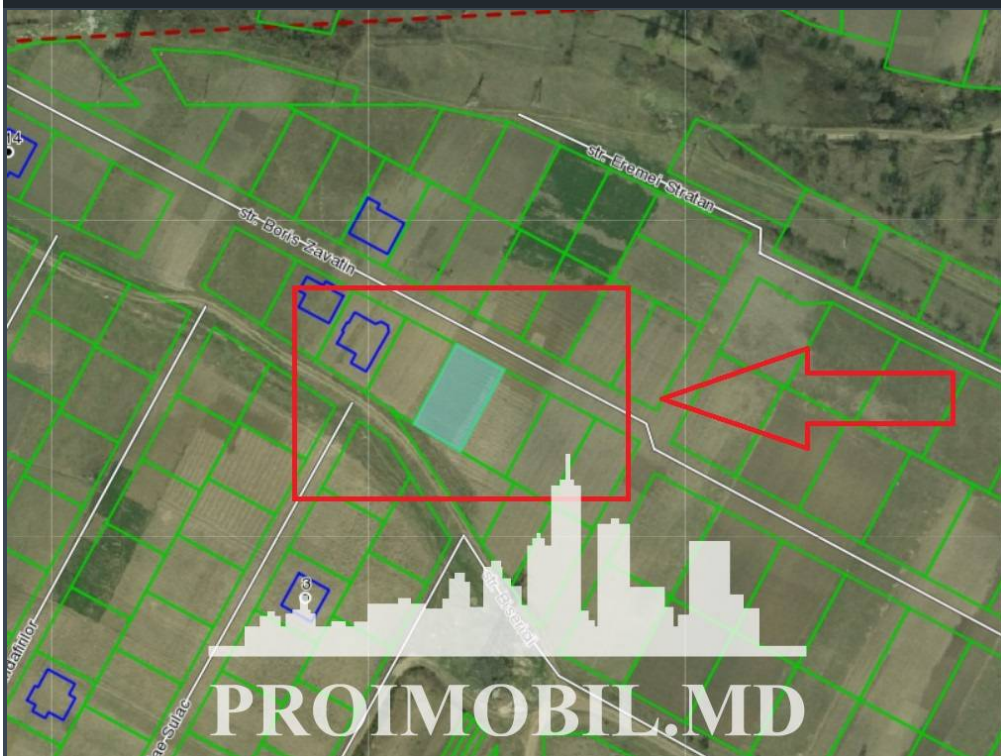

Suburbie, Durlești - 33000€

Suprafața totală - 4 ar
Tip - Pentru construcții

Spre vânzare se oferă **teren pentru construcții**, situat în **Durlești, str. Boris Zavatin**. Suprafața totală **4 ari**.

- * Conectat la toate comunicațiile;
- * Zonă ecologică.

Zonă cu infrastructură dezvoltată și acces la transport public în orice direcție! În apropiere de: magazin, stație de transport, farmacie, bancă, spital, școală, etc. (d.r.)

Pentru prezentare și alte detalii vizitați www.proimobil.md sau ne contactați!