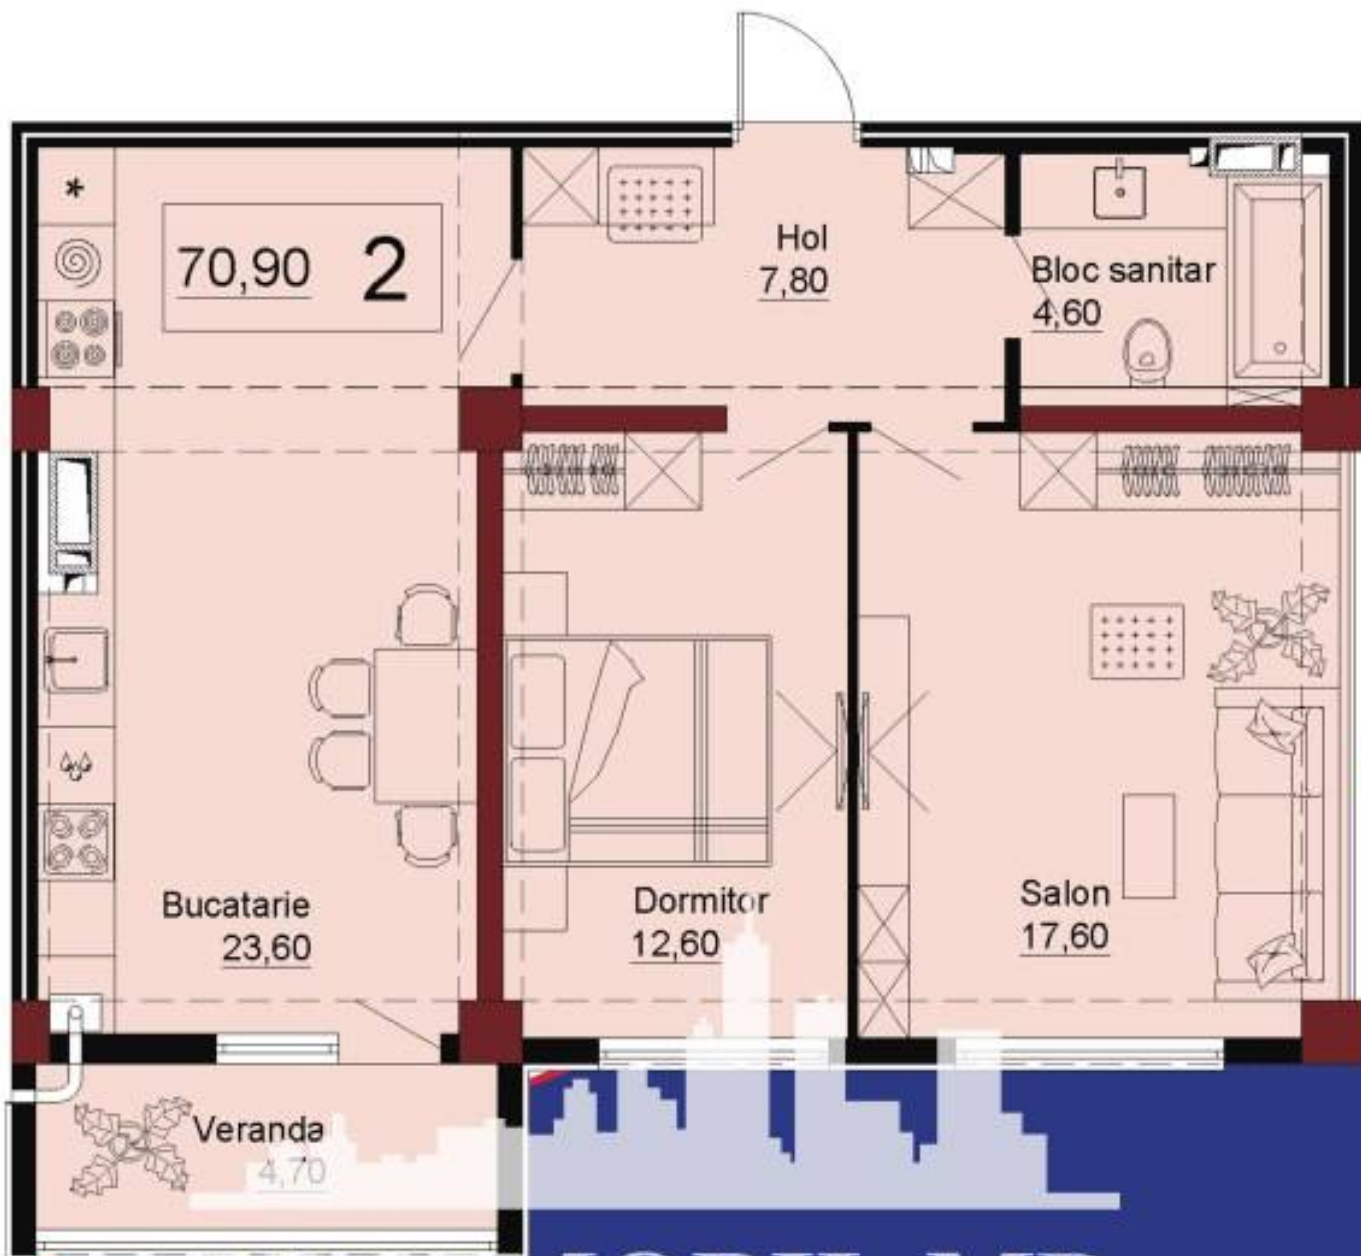

PROIMOBIL.MD