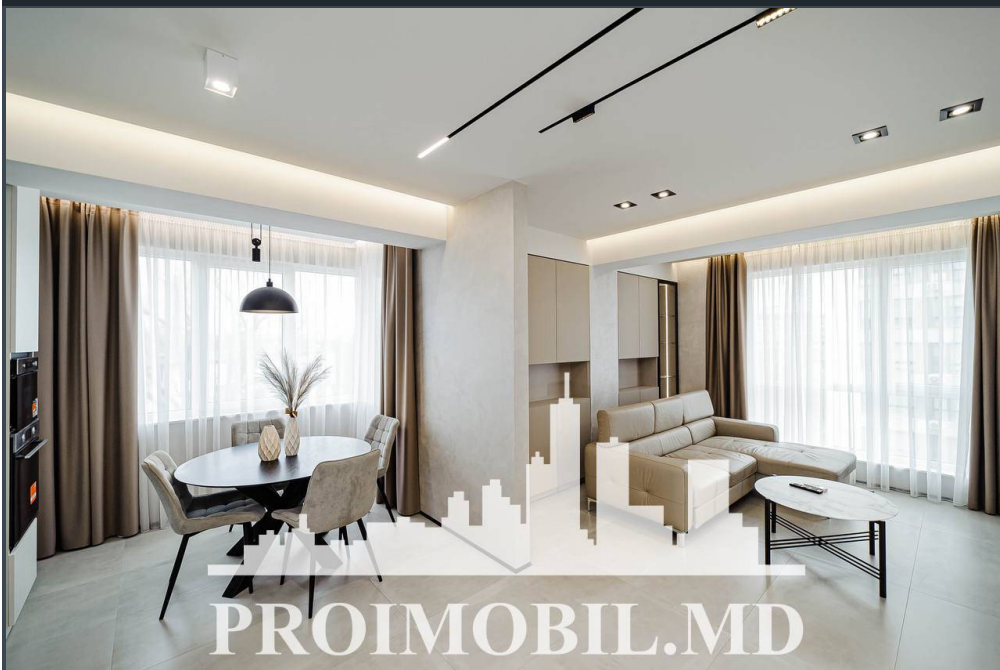

Chișinău, Râșcani - 1300€

Suprafața totală - 65 m²
Tip ofertă - Chirie
Camere - 1
Starea - Reparație euro
Grup sanitar - 1
Tip construcție - Nouă
Etaj - 5
Etaje - 10
Dormitoare - 1
Înălțimea tavanului - 0.00
Planul clădirii - IND (individual)
Loc de parcare - Deschisă

Se oferă spre chirie apartament în bloc nou, **sect. Râșcani, str. Alecu Russo**. Suprafața totală de **65 mp, etajul 5 din 10**.
Compartimentat în: 1 dormitor, living, bucatărie, bloc sanitar, antreu.