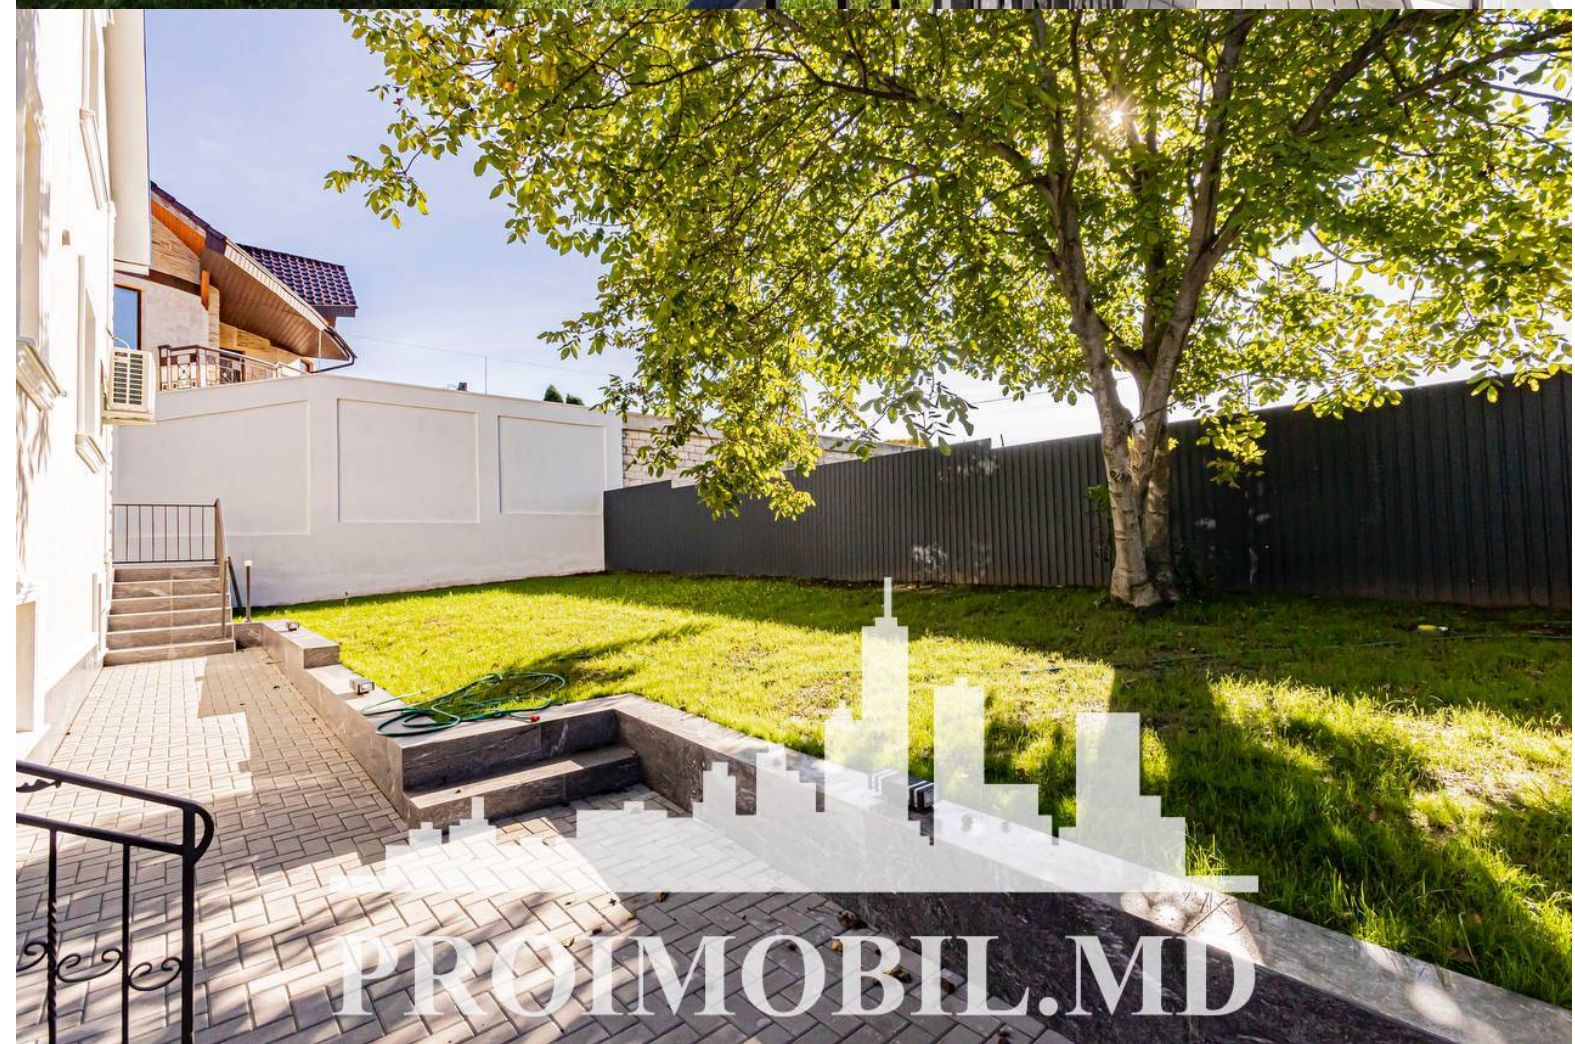

PROIMOBIL.MD