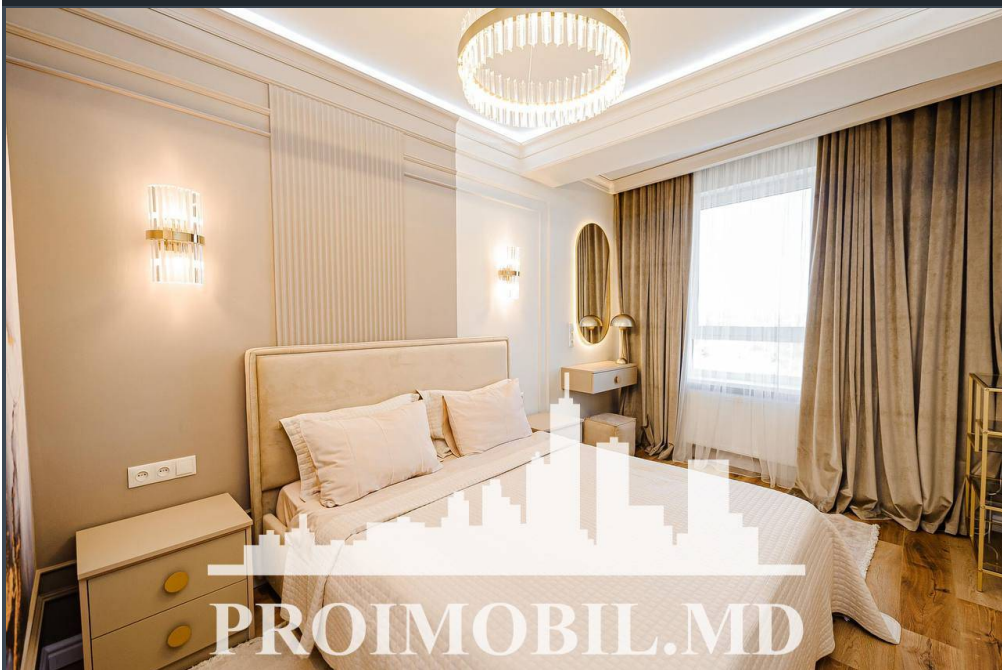

Chișinău, Râșcani - 2400€

Suprafața totală - 70 m²
Tip ofertă - Chirie
Camere - 2
Starea - Reparație euro
Grup sanitar - 2
Tip construcție - Nouă
Etaj - 10
Etaje - 17
Balcon - 2
Dormitoare - 2
Planul clădirii - IND (individual)
Loc de parcare - Deschisă

Spre chirie se oferă apartament în **sect. Râșcani, str. Bogdan Voievod**, cu suprafața totală de **70 mp, etajul 10 din 17. Compartimentat în: 2 dormitoare, bucătărie, 2 blocuri sanitare, garderobă, 2 balcoane, antreu.**

Dotări și finisaje:

- Geamuri termopan;
- Reparație euro;
- Încălzire autonomă;
- Mobilă și tehnică;
- Conectat la toate comunicațiile;
- Parcare și cleaning inclus în preț.

Curte amenajată cu teren de joacă pentru copii. Zonă cu infrastructură dezvoltată, acces facil către transportul public.

În apropiere: stația de transport public, cefenele, grădiniță, magazine, restaurante, școală, farmacii, bănci, frizerii, market etc. (M.M.)

Pentru prezentare și alte detalii vizitați www.proimobil.md sau ne contactați!

- Gata pentru intrarea
- Mobilat
- Cu electrocasnice
- Încălzire autonomă
- Aer conditionat
- Geamuri
- Ușă blindată
- Lift
- Zona de parcare
- Grădiniță
- Piață alimentară
- Spital/clinică
- Teren de joaca
- Școală
- Supermarket
- Aer conditionat