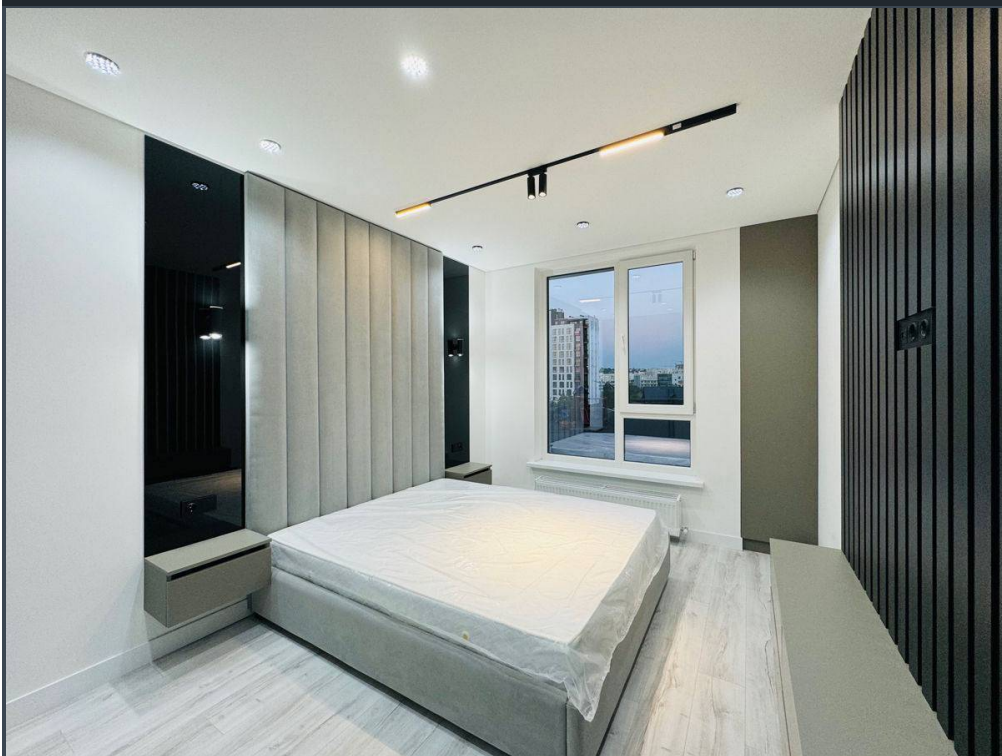

Chișinău, Râșcani - 700€

Suprafața totală - 50 m2
Tip ofertă - Chirie
Camere - 1
Starea - Reparație euro
Grup sanitar - 1
Tip construcție - Nouă
Etaj - 2
Etaje - 14
Balcon - 1
Dormitoare - 1
Înălțimea tavanului - 0.00
Planul clădirii - IND (individual)
Loc de parcare - Subterană

Vă propunem spre chirie apartament în bloc nou, **sect. Râșcani, bd. Renașterii Naționale**. Suprafața totală de **50 mp, et. 2 din 14**.
Compartimentat: 1 dormitor, living, bucătărie, bloc sanitar, balcon, antreu.