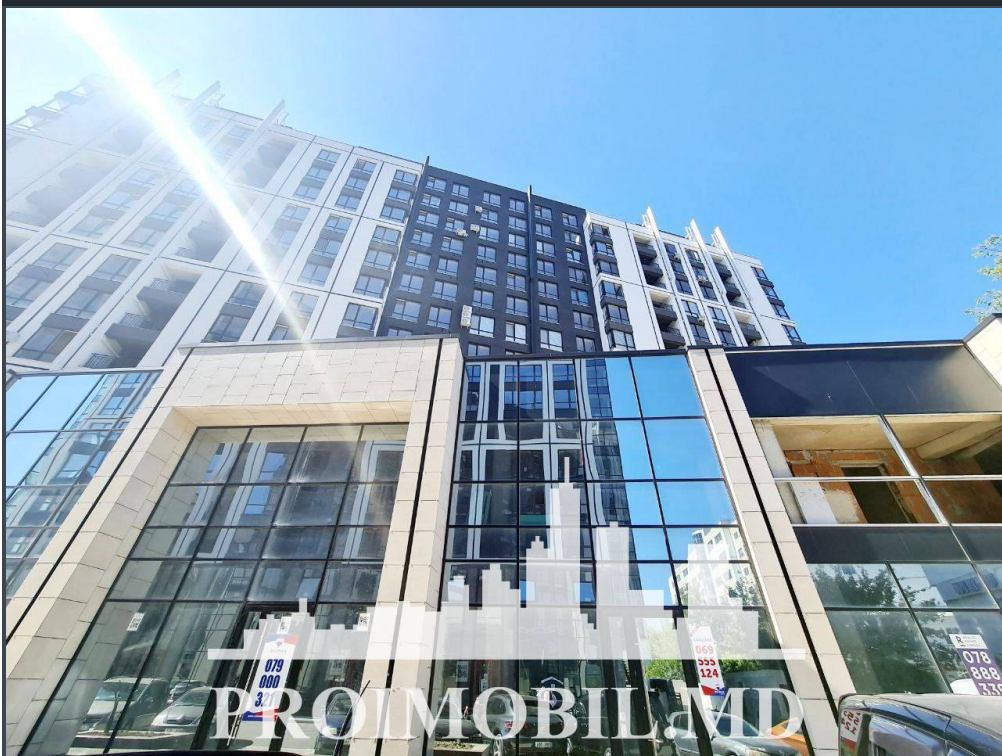

Chișinău, Centru - 73900€

Suprafața totală - 40 m²
Tip ofertă - Vânzare
Camere - 1
Starea - Versiune albă
Grup sanitar - 1
Tip construcție - Nouă
Etaj - 12
Etaje - 13
Dormitoare - 1
Înălțimea tavanului - 0.00
Planul clădirii - IND (individual)
Loc de parcare - Deschisă

Vă propunem spre vânzare acest apartament cu **1 cameră, sect. Buiucani, str. Ghenadie Iablocikin** cu suprafața totală de **40 mp. Compartimentat în:** 1 dormitor, bucătărie, bloc sanitar, antreu.

Dotări și finisaje: