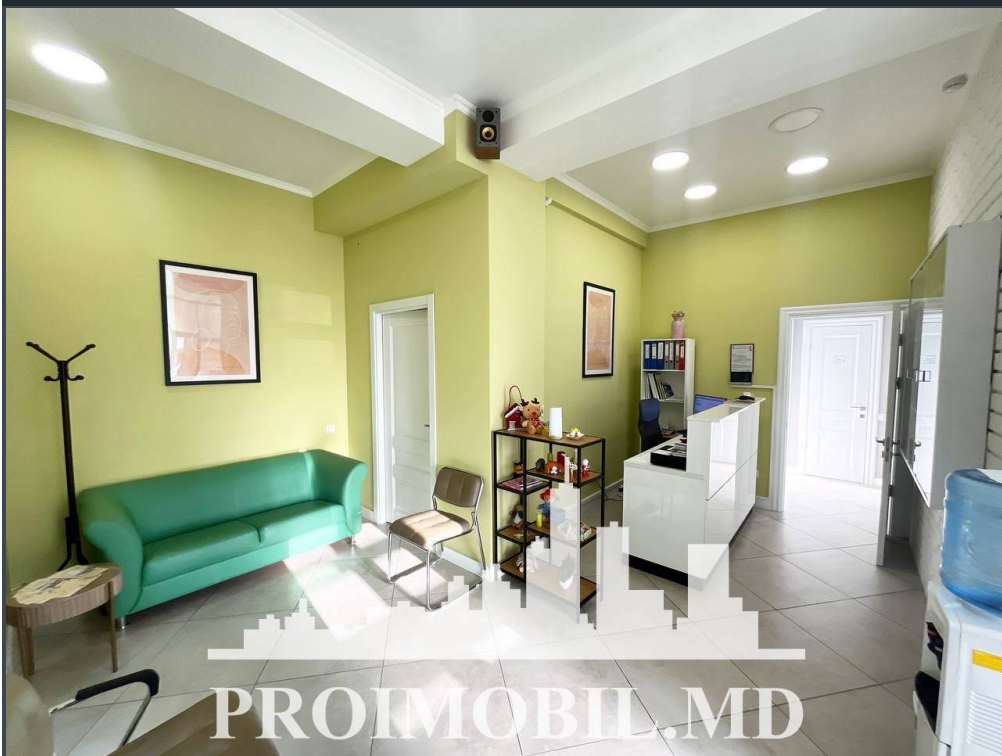

Chișinău, Centru - 300€

Suprafața totală - 15 m<sup>2</sup>

Tip ofertă - Chirie

Camere - 1

Starea - Reparație euro

Grup sanitar - 2

Tip construcție - Nouă

Tip - Oficii

Etaj - 1

Se oferă spre chirie **spațiu comercial în sect. Centru, str. Ștefan cel Mare**. Suprafața totală de **15 mp**.

**Compartimentat în:** 1 birou, 2 blocuri sanitare.

Este perfect pentru: showroom, centru de dezvoltare, etc.